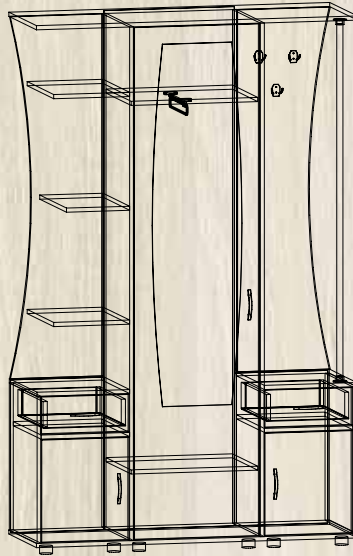

ШИРИНА – 1000 мм

ВЫСОТА – 2000 мм

ГЛУБИНА – 375 мм

НАДЕЖДА

ШИРИНА – 1000 ММ

ВЫСОТА – 2026 ММ

ГЛУБИНА – 355 ММ

НАДЕЖДА МДФ

ШИРИНА – 1000 ММ

ВЫСОТА – 2026 ММ

ГЛУБИНА – 355 ММ

ТАТЬЯНА

ШИРИНА – 1268 ММ

ВЫСОТА – 2042 ММ

ГЛУБИНА – 440 ММ

ТАТЬЯНА МДФ

ШИРИНА – 1268 ММ

ВЫСОТА – 2042 ММ

ГЛУБИНА – 440 ММ

ДИАНА

ШИРИНА – 550 ММ
ВЫСОТА – 1700 ММ
ГЛУБИНА – 380 ММ

ФАИНА

ШИРИНА – 550 ММ
ВЫСОТА – 1950 ММ
ГЛУБИНА – 380 ММ

ТАМАРА