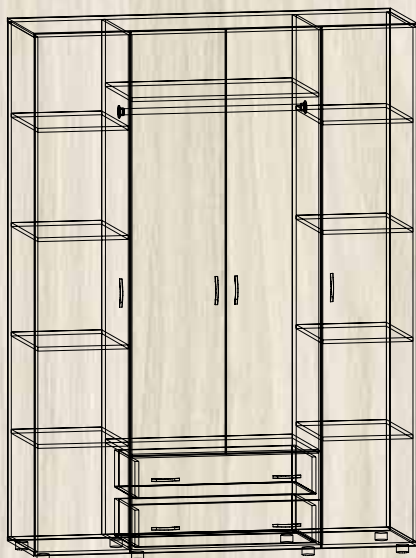

ШИРИНА – 900 ММ
 ВЫСОТА – 300 ММ
 ГЛУБИНА – 216 ММ

**ШКАФ-1**

ШИРИНА – 650 ММ

ВЫСОТА – 1800 ММ

ГЛУБИНА – 456 ММ

**ШКАФ-2**

ШИРИНА – 785 ММ

ВЫСОТА – 1826 ММ

ВЫСОТА – 2176 ММ

ГЛУБИНА – 536 ММ

ШКАФ-6

ШИРИНА – 1198 ММ

ВЫСОТА – 2176 ММ

ГЛУБИНА – 536 ММ

ШКАФ-7

ШИРИНА – 1600 ММ

ВЫСОТА – 2176 ММ

ГЛУБИНА – 536 ММ

ШКАФ-8 **НОВИНКА!**

(Возможность сборки как левой, так и правой)

ШИРИНА – 600 (400) ММ

ВЫСОТА – 2150 (1950) ММ

ГЛУБИНА – 464 ММ

ШКАФ-9 НОВИНКА!
(Возможность сборки
как левой, так и правой)