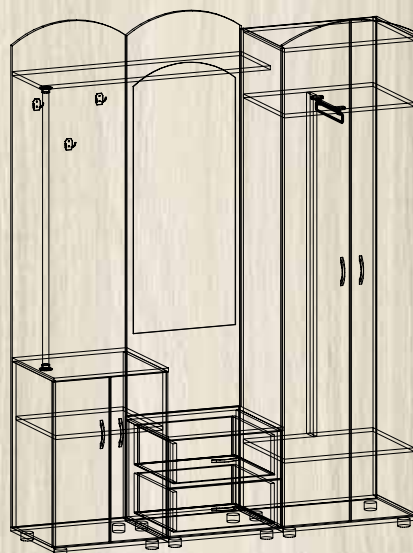

ВЫСОТА – 2000 ММ

ГЛУБИНА – 375 ММ

ВАЛЕНТИНА МДФ

ШИРИНА – 1200 ММ

ВЫСОТА – 2000 ММ

ГЛУБИНА – 375 ММ

ВИКТОРИЯ

ШИРИНА – 1300 ММ

ВЫСОТА – 1976 ММ

ГЛУБИНА – 448 ММ

ВЕРА

ШИРИНА – 1201 ММ

ВЫСОТА – 2028 ММ

ГЛУБИНА – 457 ММ

ЕЛЕНА

ШИРИНА – 1327 ММ

ВЫСОТА – 2062 ММ

ГЛУБИНА – 448 ММ

ГАЛИНА

(Выполняется в вариантах с зеркалом и без зеркала)

ШИРИНА – 1306 ММ

ВЫСОТА – 2000 ММ

ГЛУБИНА – 448 ММ

ЕКАТЕРИНА

ШИРИНА – 1600 ММ

ВЫСОТА – 2106 ММ

ГЛУБИНА – 445 ММ

ЕКАТЕРИНА МДФ

ШИРИНА – 1600 ММ

ВЫСОТА – 2106 ММ

ГЛУБИНА – 445 ММ

ЛЮДМИЛА