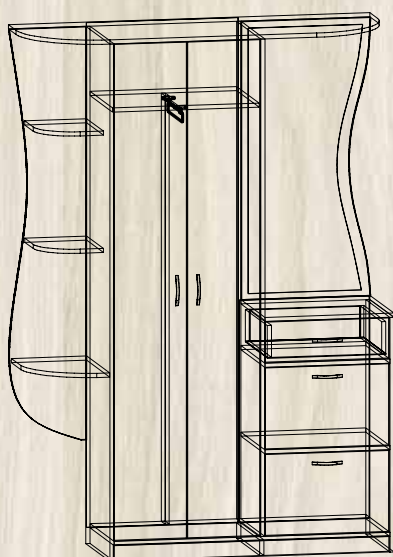

ВЫСОТА – 2062 ММ

ГЛУБИНА – 448 ММ

ГАЛИНА

(Выполняется в вариантах с зеркалом и без зеркала)

ШИРИНА – 1306 ММ

ВЫСОТА – 2000 ММ

ГЛУБИНА – 448 ММ

ЕКАТЕРИНА

ШИРИНА – 1600 ММ

ВЫСОТА – 2106 ММ

ГЛУБИНА – 445 ММ

ЕКАТЕРИНА МДФ

ШИРИНА – 1600 ММ

ВЫСОТА – 2106 ММ

ГЛУБИНА – 445 ММ

ЛЮДМИЛА

ШИРИНА – 1400 ММ
ВЫСОТА – 2000 ММ
ГЛУБИНА – 500 ММ

ЛЮДМИЛА МДФ

ШИРИНА – 1400 ММ
ВЫСОТА – 2000 ММ
ГЛУБИНА – 500 ММ

МАРИЯ

Угловая

Угол – 600 мм x 600 мм

ВЫСОТА – 2026 мм

ЛИДИЯ