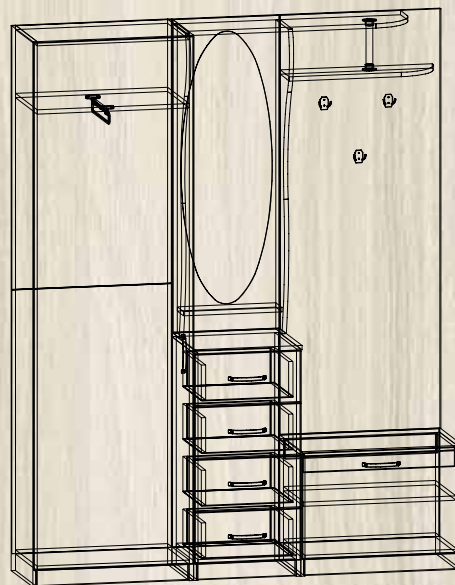

ТАМАРА

ШИРИНА – 1600 ММ

ВЫСОТА – 2000 ММ

ГЛУБИНА – 373 ММ