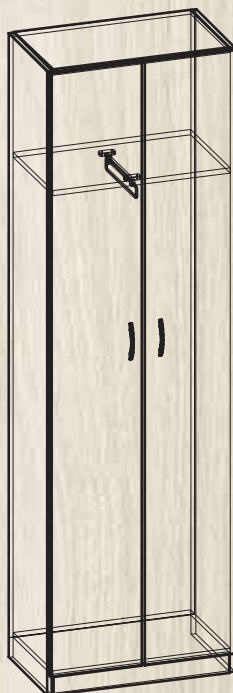

ШКАФ-11 **НОВИНКА!**

(Размер под шкафы
КШ (5-16))

ШИРИНА – 600 ММ

ВЫСОТА – 1950 ММ

ГЛУБИНА – 366 ММ