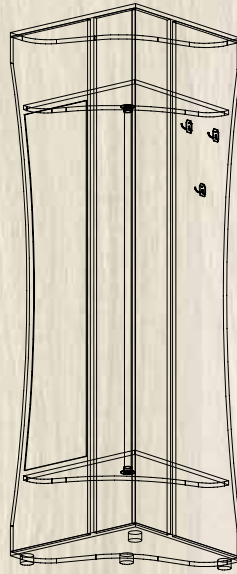

ВЫСОТА – 1950 ММ

ГЛУБИНА – 464 ММ

МС ШКАФ-23

ШИРИНА – 800 ММ

ВЫСОТА – 1950 ММ

ГЛУБИНА – 464 ММ

МС ШКАФ-23 МДФ

ШИРИНА – 800 ММ

ВЫСОТА – 1950 ММ

ГЛУБИНА – 464 ММ

МС ШКАФ-24 Л И МС ШКАФ-24 П

ШИРИНА – 400 ММ
ВЫСОТА – 1950 ММ
ГЛУБИНА – 464 ММ

МС ШКАФ-24 Л И МС ШКАФ-24 П МДФ

ШИРИНА – 400 ММ
ВЫСОТА – 1950 ММ
ГЛУБИНА – 464 ММ

МС КОМОД-7

ШИРИНА – 800 ММ
ВЫСОТА – 1020 ММ
ГЛУБИНА – 464 ММ

ШИРИНА – 1600 ММ

ВЫСОТА – 2106 ММ

ГЛУБИНА – 445 ММ

ЕКАТЕРИНА МДФ

ШИРИНА – 1600 ММ

ВЫСОТА – 2106 ММ

ГЛУБИНА – 445 ММ

ЛЮДМИЛА

ШИРИНА – 1400 ММ
ВЫСОТА – 2000 ММ
ГЛУБИНА – 500 ММ

ЛЮДМИЛА МДФ

ШИРИНА – 1400 ММ
ВЫСОТА – 2000 ММ
ГЛУБИНА – 500 ММ

МАРИЯ

Угловая

Угол – 600 мм x 600 мм

ВЫСОТА – 2026 мм

ЛИДИЯ