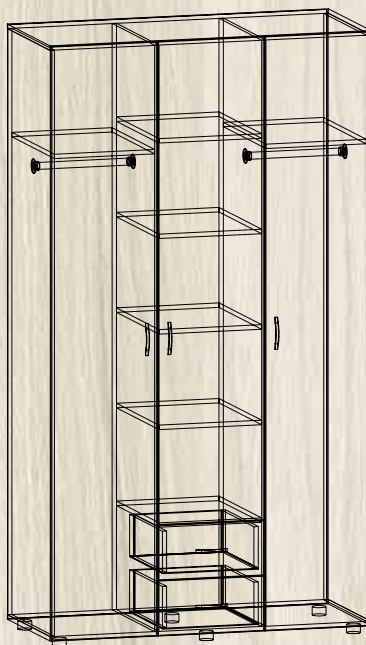

ВЫСОТА – 1950 ММ

ГЛУБИНА – 464 ММ

МС ШКАФ-23

ШИРИНА – 800 ММ

ВЫСОТА – 1950 ММ

ГЛУБИНА – 464 ММ

МС ШКАФ-23 МДФ

ШИРИНА – 800 ММ

ШИРИНА – 900 ММ
 ВЫСОТА – 300 ММ
 ГЛУБИНА – 216 ММ

**ШКАФ-1**

ШИРИНА – 650 ММ

ВЫСОТА – 1800 ММ

ГЛУБИНА – 456 ММ

**ШКАФ-2**

ШИРИНА – 785 ММ

ВЫСОТА – 1826 ММ

ВЫСОТА – 2176 ММ

ГЛУБИНА – 536 ММ

ШКАФ-6

ШИРИНА – 1198 ММ

ВЫСОТА – 2176 ММ

ГЛУБИНА – 536 ММ

ШКАФ-7

ШИРИНА – 1600 ММ

ВЫСОТА – 2176 ММ

ГЛУБИНА – 536 ММ

ШКАФ-8 **НОВИНКА!**

(Возможность сборки как левой, так и правой)

ШИРИНА – 600 (400) ММ

ВЫСОТА – 2150 (1950) ММ

ГЛУБИНА – 464 ММ

ШКАФ-9 НОВИНКА!
(Возможность сборки
как левой, так и правой)