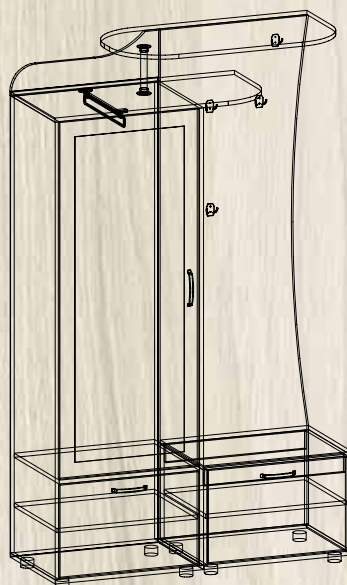

ВЫСОТА – 2000 ММ

ГЛУБИНА – 375 ММ

ВАЛЕНТИНА МДФ

ШИРИНА – 1200 ММ

ВЫСОТА – 2000 ММ

ГЛУБИНА – 375 ММ

ВИКТОРИЯ

ШИРИНА – 1300 ММ

ВЫСОТА – 1976 ММ

ГЛУБИНА – 448 ММ

ВЕРА

ШИРИНА – 1201 ММ

ВЫСОТА – 2028 ММ

ГЛУБИНА – 457 ММ

ЕЛЕНА

ШИРИНА – 1327 ММ

ВЫСОТА – 2062 ММ

ГЛУБИНА – 448 ММ

ГАЛИНА

(Выполняется в вариантах с зеркалом и без зеркала)

ШИРИНА – 1306 ММ

ВЫСОТА – 2000 ММ

ГЛУБИНА – 448 ММ

ЕКАТЕРИНА

ШИРИНА – 1600 ММ

ВЫСОТА – 2106 ММ

ГЛУБИНА – 445 ММ

ЕКАТЕРИНА МДФ

ШИРИНА – 1600 ММ

ВЫСОТА – 2106 ММ

ГЛУБИНА – 445 ММ

ЛЮДМИЛА