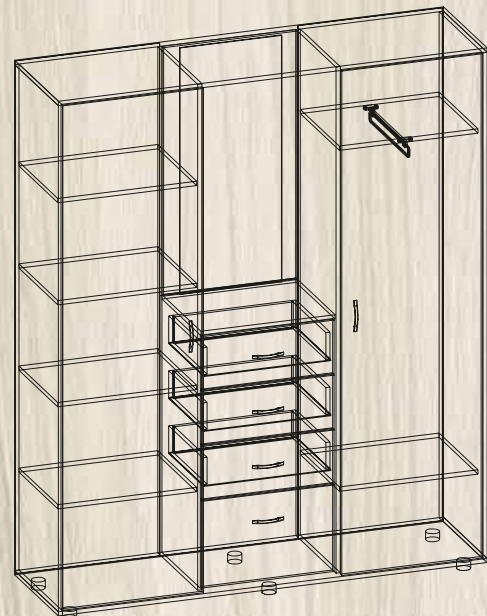

ВЫСОТА – 1950 ММ

ГЛУБИНА – 448 ММ

АНГЕЛИНА (КУПЕ)

ШИРИНА – 1600 ММ

ВЫСОТА – 1950 ММ

ГЛУБИНА – 448 ММ

ВАЛЕНТИНА

ШИРИНА – 1200 ММ

ВЫСОТА – 2000 ММ

ГЛУБИНА – 375 ММ

ВАЛЕНТИНА МДФ

ШИРИНА – 1200 ММ

ВЫСОТА – 2000 ММ

ГЛУБИНА – 375 ММ

ВИКТОРИЯ

ШИРИНА – 1300 ММ

ВЫСОТА – 1976 ММ

ГЛУБИНА – 448 ММ

ВЕРА

ШИРИНА – 1201 ММ

ВЫСОТА – 2028 ММ

ГЛУБИНА – 457 ММ

ЕЛЕНА

ШИРИНА – 1327 ММ