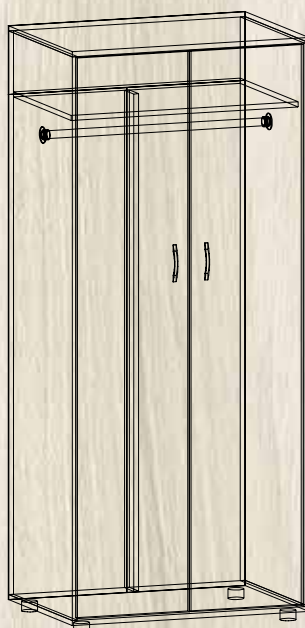

ШКАФ-2

ШИРИНА – 785 ММ

ВЫСОТА – 1826 ММ

ГЛУБИНА – 550 ММ