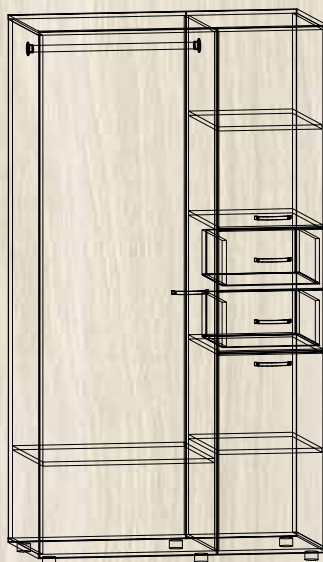

ВЫСОТА – 1950 ММ

ГЛУБИНА – 464 ММ

МС ШКАФ-23

ШИРИНА – 800 ММ

ВЫСОТА – 1950 ММ

ГЛУБИНА – 464 ММ

МС ШКАФ-23 МДФ

ШИРИНА – 800 ММ

ШИРИНА – 850 (650) ММ

ВЫСОТА – 2150 (1950) ММ

ГЛУБИНА – 464 ММ

ШКАФ-10 НОВИНКА!
(Возможность сборки
как левой, так и правой)

ШИРИНА – 600 (400) ММ

ВЫСОТА – 2150 (1950) ММ

ГЛУБИНА – 464 ММ

ШКАФ-11 **НОВИНКА!**

(Размер под шкафы
КШ (5-16))

ШИРИНА – 600 ММ

ВЫСОТА – 1950 ММ

ГЛУБИНА – 366 ММ

ШКАФ-18

ШИРИНА – 800 ММ

ВЫСОТА – 2028 ММ

ГЛУБИНА – 619 ММ

ШКАФ-19

ШИРИНА – 1110 ММ

ВЫСОТА – 2028 ММ

ГЛУБИНА – 619 ММ

ШКАФ-20

ШИРИНА – 1602 ММ

ВЫСОТА – 2028 ММ

ГЛУБИНА – 619 ММ