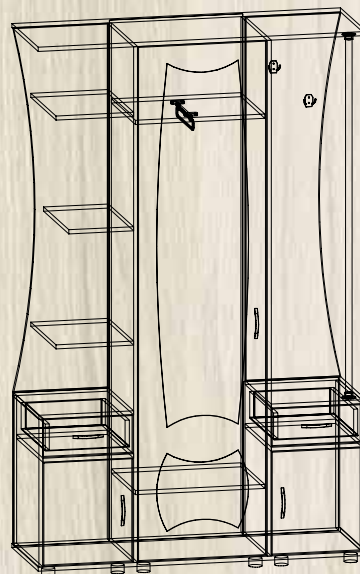

ШИРИНА – 1000 мм

ВЫСОТА – 2000 мм

ГЛУБИНА – 375 мм

НАДЕЖДА

ШИРИНА – 1000 ММ

ВЫСОТА – 2026 ММ

ГЛУБИНА – 355 ММ

НАДЕЖДА МДФ

ШИРИНА – 1000 ММ

ВЫСОТА – 2026 ММ

ГЛУБИНА – 355 ММ

ТАТЬЯНА

ШИРИНА – 1268 ММ

ВЫСОТА – 2042 ММ

ГЛУБИНА – 440 ММ

ТАТЬЯНА МДФ

ШИРИНА – 1268 ММ

ВЫСОТА – 2042 ММ

ГЛУБИНА – 440 ММ

ДИАНА

ШИРИНА – 550 ММ
ВЫСОТА – 1700 ММ
ГЛУБИНА – 380 ММ

ФАИНА

ШИРИНА – 550 ММ
ВЫСОТА – 1950 ММ
ГЛУБИНА – 380 ММ

ТАМАРА