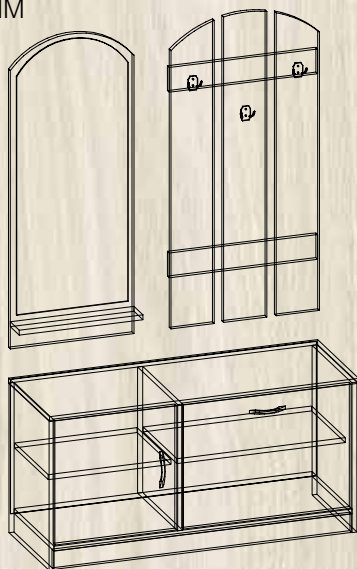

ШИРИНА – 1268 ММ

ВЫСОТА – 2042 ММ

ГЛУБИНА – 440 ММ

ДИАНА

ШИРИНА – 550 ММ
ВЫСОТА – 1700 ММ
ГЛУБИНА – 380 ММ

ФАИНА

ШИРИНА – 550 ММ
ВЫСОТА – 1950 ММ
ГЛУБИНА – 380 ММ

ТАМАРА

ШИРИНА – 1600 ММ

ВЫСОТА – 2000 ММ

ГЛУБИНА – 373 ММ

ЮЛИЯ

(Возможность сборки
как левой, так и правой)

ШИРИНА – 1100 ММ

ВЫСОТА – 2026 ММ

ГЛУБИНА – 400 ММ

ОЛЬГА

ШИРИНА – 1000 ММ
 ГЛУБИНА – 365 ММ
 ВЫСОТА ТУМБЫ – 500 ММ
 ВЫСОТА ЗЕРКАЛА – 1000 ММ

ВЕШАЛКА В-1

ШИРИНА – 480 ММ
 ВЫСОТА – 1000 ММ

ВЕШАЛКА В-2

ШИРИНА – 600 ММ
 ВЫСОТА – 300 ММ
 ГЛУБИНА – 216 ММ

ВЕШАЛКА В-3

ШИРИНА – 900 ММ
 ВЫСОТА – 300 ММ
 ГЛУБИНА – 216 ММ

**ШКАФ-1**

ШИРИНА – 650 ММ

ВЫСОТА – 1800 ММ

ГЛУБИНА – 456 ММ

**ШКАФ-2**

ШИРИНА – 785 ММ

ВЫСОТА – 1826 ММ