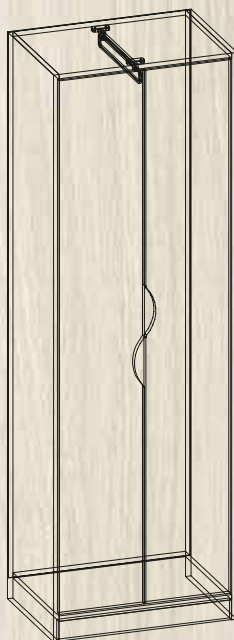

ВЫСОТА – 1950 ММ

ГЛУБИНА – 464 ММ

МС ШКАФ-23

ШИРИНА – 800 ММ

ВЫСОТА – 1950 ММ

ГЛУБИНА – 464 ММ

МС ШКАФ-23 МДФ

ШИРИНА – 800 ММ

ВЫСОТА – 1950 ММ

ГЛУБИНА – 464 ММ

МС ШКАФ-24 Л И МС ШКАФ-24 П

ШИРИНА – 400 ММ
ВЫСОТА – 1950 ММ
ГЛУБИНА – 464 ММ

МС ШКАФ-24 Л И МС ШКАФ-24 П МДФ

ШИРИНА – 400 ММ
ВЫСОТА – 1950 ММ
ГЛУБИНА – 464 ММ

МС КОМОД-7

ШИРИНА – 800 ММ
ВЫСОТА – 1020 ММ
ГЛУБИНА – 464 ММ

ШИРИНА – 1000 ММ

ВЫСОТА – 2026 ММ

ГЛУБИНА – 355 ММ

ТАТЬЯНА

ШИРИНА – 1268 ММ

ВЫСОТА – 2042 ММ

ГЛУБИНА – 440 ММ

ТАТЬЯНА МДФ

ШИРИНА – 1268 ММ

ВЫСОТА – 2042 ММ

ГЛУБИНА – 440 ММ

ДИАНА

ШИРИНА – 550 ММ
ВЫСОТА – 1700 ММ
ГЛУБИНА – 380 ММ

ФАИНА

ШИРИНА – 550 ММ
ВЫСОТА – 1950 ММ
ГЛУБИНА – 380 ММ

ТАМАРА