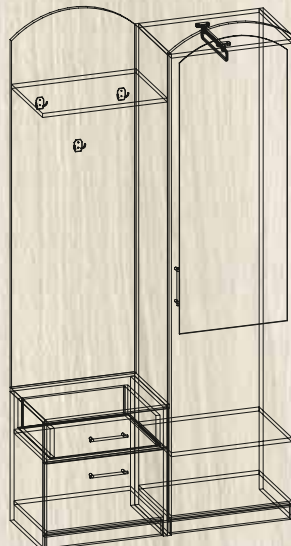

ШИРИНА – 1600 ММ

ВЫСОТА – 2106 ММ

ГЛУБИНА – 445 ММ

ЕКАТЕРИНА МДФ

ШИРИНА – 1600 ММ

ВЫСОТА – 2106 ММ

ГЛУБИНА – 445 ММ

ЛЮДМИЛА

ШИРИНА – 1400 ММ
ВЫСОТА – 2000 ММ
ГЛУБИНА – 500 ММ

ЛЮДМИЛА МДФ

ШИРИНА – 1400 ММ
ВЫСОТА – 2000 ММ
ГЛУБИНА – 500 ММ

МАРИЯ

Угловая

Угол – 600 мм x 600 мм

ВЫСОТА – 2026 мм

ЛИДИЯ

ШИРИНА – 1000 мм

ВЫСОТА – 2000 мм

ГЛУБИНА – 375 мм

НАДЕЖДА

ШИРИНА – 1000 ММ

ВЫСОТА – 2026 ММ

ГЛУБИНА – 355 ММ

НАДЕЖДА МДФ

ШИРИНА – 1000 ММ

ВЫСОТА – 2026 ММ

ГЛУБИНА – 355 ММ

ТАТЬЯНА

ШИРИНА – 1268 ММ

ВЫСОТА – 2042 ММ

ГЛУБИНА – 440 ММ

ТАТЬЯНА МДФ