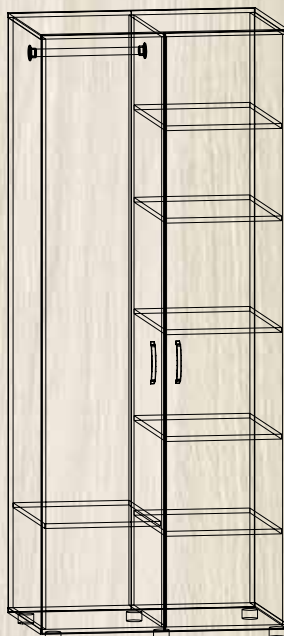

ВЫСОТА – 1950 ММ

ГЛУБИНА – 464 ММ

МС ШКАФ-23

ШИРИНА – 800 ММ

ВЫСОТА – 1950 ММ

ГЛУБИНА – 464 ММ

МС ШКАФ-23 МДФ

ШИРИНА – 800 ММ

ШИРИНА – 850 (650) ММ

ВЫСОТА – 2150 (1950) ММ

ГЛУБИНА – 464 ММ

ШКАФ-10 НОВИНКА!
(Возможность сборки
как левой, так и правой)

ШИРИНА – 600 (400) ММ

ВЫСОТА – 2150 (1950) ММ

ГЛУБИНА – 464 ММ

ШКАФ-11 **НОВИНКА!**

(Размер под шкафы
КШ (5-16))

ШИРИНА – 600 ММ

ВЫСОТА – 1950 ММ

ГЛУБИНА – 366 ММ

ШКАФ-18

ШИРИНА – 800 ММ

ВЫСОТА – 2028 ММ

ГЛУБИНА – 619 ММ

ШКАФ-19

ШИРИНА – 1110 ММ

ВЫСОТА – 2028 ММ

ГЛУБИНА – 619 ММ

ШКАФ-20

ШИРИНА – 1602 ММ

ВЫСОТА – 2028 ММ

ГЛУБИНА – 619 ММ