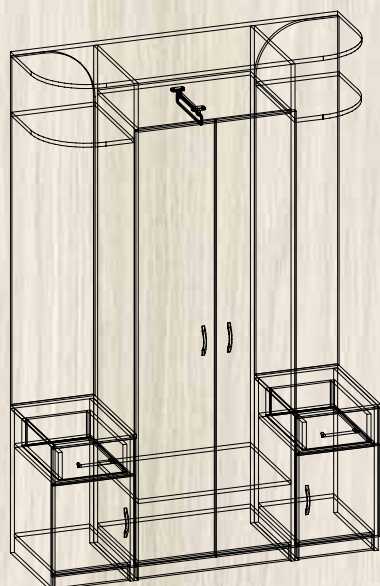

ВЫСОТА – 2000 ММ

ГЛУБИНА – 375 ММ

ВАЛЕНТИНА МДФ

ШИРИНА – 1200 ММ

ВЫСОТА – 2000 ММ

ГЛУБИНА – 375 ММ

ВИКТОРИЯ

ШИРИНА – 1300 ММ

ВЫСОТА – 1976 ММ

ГЛУБИНА – 448 ММ

ВЕРА

ШИРИНА – 1201 ММ

ВЫСОТА – 2028 ММ

ГЛУБИНА – 457 ММ

ЕЛЕНА

ШИРИНА – 1327 ММ

ВЫСОТА – 2062 ММ

ГЛУБИНА – 448 ММ

ГАЛИНА

(Выполняется в вариантах с зеркалом и без зеркала)

ШИРИНА – 1306 ММ

ВЫСОТА – 2000 ММ

ГЛУБИНА – 448 ММ

ЕКАТЕРИНА

ШИРИНА – 1600 ММ

ВЫСОТА – 2106 ММ

ГЛУБИНА – 445 ММ

ЕКАТЕРИНА МДФ

ШИРИНА – 1600 ММ

ВЫСОТА – 2106 ММ

ГЛУБИНА – 445 ММ

ЛЮДМИЛА