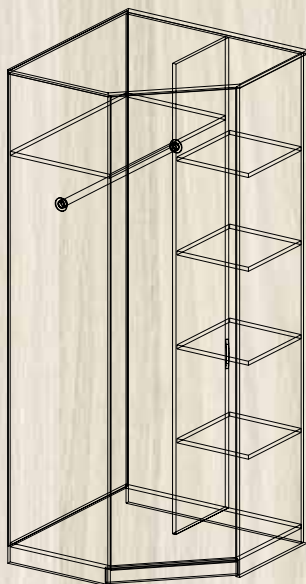

ВЫСОТА – 1950 ММ

ГЛУБИНА – 464 ММ

МС ШКАФ-23

ШИРИНА – 800 ММ

ВЫСОТА – 1950 ММ

ГЛУБИНА – 464 ММ

МС ШКАФ-23 МДФ

ШИРИНА – 800 ММ

ШИРИНА – 900 ММ
 ВЫСОТА – 300 ММ
 ГЛУБИНА – 216 ММ

**ШКАФ-1**

ШИРИНА – 650 ММ

ВЫСОТА – 1800 ММ

ГЛУБИНА – 456 ММ

**ШКАФ-2**

ШИРИНА – 785 ММ

ВЫСОТА – 1826 ММ

ГЛУБИНА – 550 ММ

ШКАФ-3У

угловой
угол 802x802

ВЫСОТА – 1950 ММ

ШКАФ-4

ШИРИНА – 737 ММ
ВЫСОТА – 2120 ММ
ГЛУБИНА – 536 ММ

ШКАФ-5

ШИРИНА – 800 ММ

ВЫСОТА – 2176 ММ

ГЛУБИНА – 536 ММ

ШКАФ-6

ШИРИНА – 1198 ММ

ВЫСОТА – 2176 ММ

ГЛУБИНА – 536 ММ

ШКАФ-7

ШИРИНА – 1600 ММ