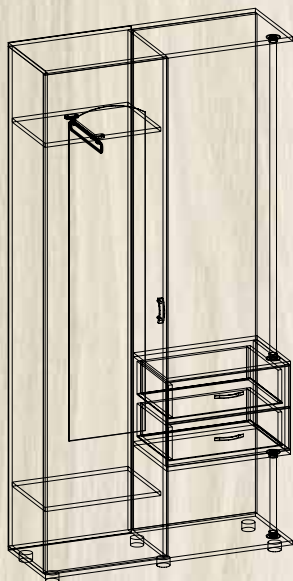

ВЫСОТА – 1950 ММ

ГЛУБИНА – 464 ММ

МС ШКАФ-23

ШИРИНА – 800 ММ

ВЫСОТА – 1950 ММ

ГЛУБИНА – 464 ММ

МС ШКАФ-23 МДФ

ШИРИНА – 800 ММ

ШИРИНА – 1400 ММ
ВЫСОТА – 2000 ММ
ГЛУБИНА – 500 ММ

ЛЮДМИЛА МДФ

ШИРИНА – 1400 ММ
ВЫСОТА – 2000 ММ
ГЛУБИНА – 500 ММ

МАРИЯ

Угловая

Угол – 600 мм x 600 мм

ВЫСОТА – 2026 мм

ЛИДИЯ

ШИРИНА – 1000 мм

ВЫСОТА – 2000 мм

ГЛУБИНА – 375 мм

НАДЕЖДА

ШИРИНА – 1000 ММ

ВЫСОТА – 2026 ММ

ГЛУБИНА – 355 ММ

НАДЕЖДА МДФ

ШИРИНА – 1000 ММ

ВЫСОТА – 2026 ММ

ГЛУБИНА – 355 ММ

ТАТЬЯНА

ШИРИНА – 1268 ММ

ВЫСОТА – 2042 ММ

ГЛУБИНА – 440 ММ

ТАТЬЯНА МДФ