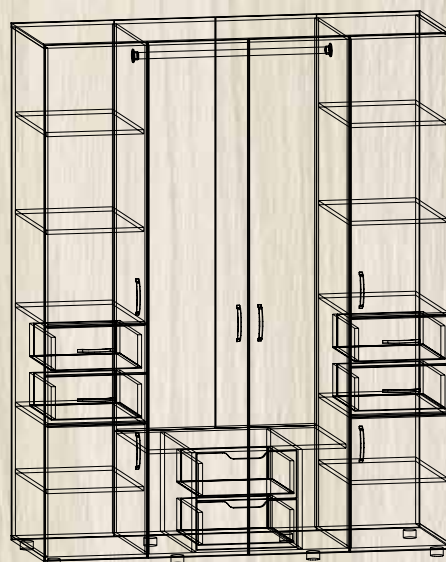

ВЫСОТА – 1950 ММ

ГЛУБИНА – 464 ММ

МС ШКАФ-23

ШИРИНА – 800 ММ

ВЫСОТА – 1950 ММ

ГЛУБИНА – 464 ММ

МС ШКАФ-23 МДФ

ШИРИНА – 800 ММ

ШИРИНА – 850 (650) ММ

ВЫСОТА – 2150 (1950) ММ

ГЛУБИНА – 464 ММ

ШКАФ-10 НОВИНКА!
(Возможность сборки
как левой, так и правой)

ШИРИНА – 600 (400) ММ

ВЫСОТА – 2150 (1950) ММ

ГЛУБИНА – 464 ММ

ШКАФ-11 **НОВИНКА!**

(Размер под шкафы
КШ (5-16))

ШИРИНА – 600 ММ

ВЫСОТА – 1950 ММ

ГЛУБИНА – 366 ММ

ШКАФ-18

ШИРИНА – 800 ММ

ВЫСОТА – 2028 ММ

ГЛУБИНА – 619 ММ

ШКАФ-19

ШИРИНА – 1110 ММ

ВЫСОТА – 2028 ММ

ГЛУБИНА – 619 ММ

ШКАФ-20

ШИРИНА – 1602 ММ

ВЫСОТА – 2028 ММ

ГЛУБИНА – 619 ММ