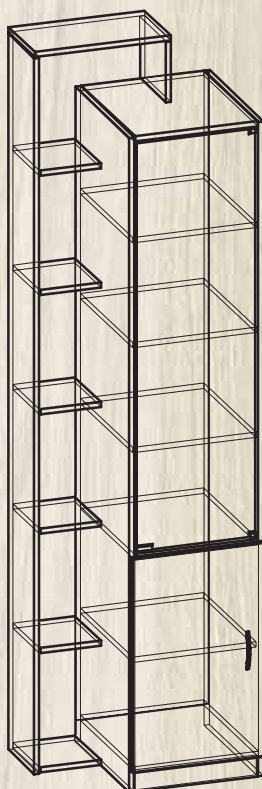

ВЫСОТА – 1950 ММ

ГЛУБИНА – 464 ММ

МС ШКАФ-23

ШИРИНА – 800 ММ

ВЫСОТА – 1950 ММ

ГЛУБИНА – 464 ММ

МС ШКАФ-23 МДФ

ШИРИНА – 800 ММ

ВЫСОТА – 1950 ММ

ГЛУБИНА – 464 ММ

МС ШКАФ-24 Л И МС ШКАФ-24 П

ШИРИНА – 400 ММ
ВЫСОТА – 1950 ММ
ГЛУБИНА – 464 ММ

МС ШКАФ-24 Л И МС ШКАФ-24 П МДФ

ШИРИНА – 400 ММ
ВЫСОТА – 1950 ММ
ГЛУБИНА – 464 ММ

МС КОМОД-7

ШИРИНА – 800 ММ
ВЫСОТА – 1020 ММ
ГЛУБИНА – 464 ММ

ВЫСОТА – 2176 ММ

ГЛУБИНА – 536 ММ

ШКАФ-8 **НОВИНКА!**

(Возможность сборки как левой, так и правой)

ШИРИНА – 600 (400) ММ

ВЫСОТА – 2150 (1950) ММ

ГЛУБИНА – 464 ММ

ШКАФ-9 НОВИНКА!
(Возможность сборки
как левой, так и правой)

ШИРИНА – 850 (650) ММ

ВЫСОТА – 2150 (1950) ММ

ГЛУБИНА – 464 ММ

ШКАФ-10 НОВИНКА!
(Возможность сборки
как левой, так и правой)

ШИРИНА – 600 (400) ММ

ВЫСОТА – 2150 (1950) ММ

ГЛУБИНА – 464 ММ

ШКАФ-11 **НОВИНКА!**