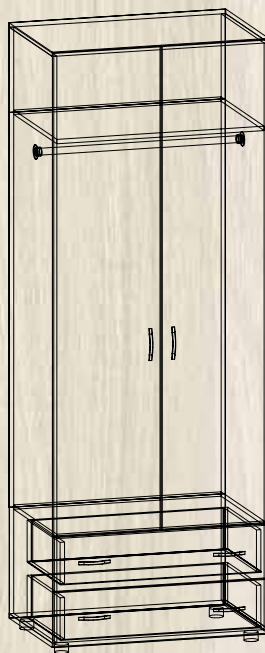

ВЫСОТА – 1950 ММ

ГЛУБИНА – 464 ММ

МС ШКАФ-23

ШИРИНА – 800 ММ

ВЫСОТА – 1950 ММ

ГЛУБИНА – 464 ММ

МС ШКАФ-23 МДФ

ШИРИНА – 800 ММ

ШИРИНА – 900 ММ
 ВЫСОТА – 300 ММ
 ГЛУБИНА – 216 ММ

**ШКАФ-1**

ШИРИНА – 650 ММ

ВЫСОТА – 1800 ММ

ГЛУБИНА – 456 ММ

**ШКАФ-2**

ШИРИНА – 785 ММ

ВЫСОТА – 1826 ММ

ГЛУБИНА – 550 ММ

ШКАФ-3У

угловой
угол 802x802

ВЫСОТА – 1950 ММ

ШКАФ-4

ШИРИНА – 737 ММ
ВЫСОТА – 2120 ММ
ГЛУБИНА – 536 ММ

ШКАФ-5

ШИРИНА – 800 ММ

ВЫСОТА – 2176 ММ

ГЛУБИНА – 536 ММ

ШКАФ-6

ШИРИНА – 1198 ММ

ВЫСОТА – 2176 ММ

ГЛУБИНА – 536 ММ

ШКАФ-7

ШИРИНА – 1600 ММ