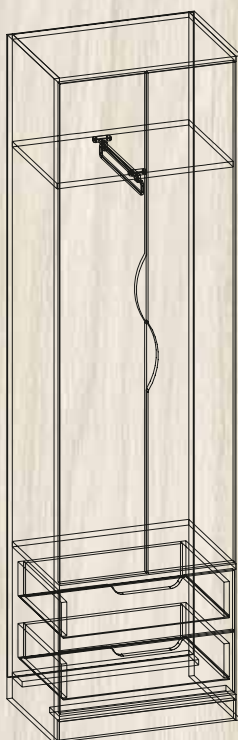

ВЫСОТА – 1950 ММ

ГЛУБИНА – 464 ММ

МС ШКАФ-23

ШИРИНА – 800 ММ

ВЫСОТА – 1950 ММ

ГЛУБИНА – 464 ММ

МС ШКАФ-23 МДФ

ШИРИНА – 800 ММ

ВЫСОТА – 1950 ММ

ГЛУБИНА – 464 ММ

МС ШКАФ-24 Л И МС ШКАФ-24 П

ШИРИНА – 400 ММ
ВЫСОТА – 1950 ММ
ГЛУБИНА – 464 ММ

МС ШКАФ-24 Л И МС ШКАФ-24 П МДФ

ШИРИНА – 400 ММ
ВЫСОТА – 1950 ММ
ГЛУБИНА – 464 ММ

МС КОМОД-7

ШИРИНА – 800 ММ
ВЫСОТА – 1020 ММ
ГЛУБИНА – 464 ММ

ШИРИНА – 1000 ММ

ВЫСОТА – 2026 ММ

ГЛУБИНА – 355 ММ

ТАТЬЯНА

ШИРИНА – 1268 ММ

ВЫСОТА – 2042 ММ

ГЛУБИНА – 440 ММ

ТАТЬЯНА МДФ

ШИРИНА – 1268 ММ

ВЫСОТА – 2042 ММ

ГЛУБИНА – 440 ММ

ДИАНА

ШИРИНА – 550 ММ
ВЫСОТА – 1700 ММ
ГЛУБИНА – 380 ММ

ФАИНА

ШИРИНА – 550 ММ
ВЫСОТА – 1950 ММ
ГЛУБИНА – 380 ММ

ТАМАРА