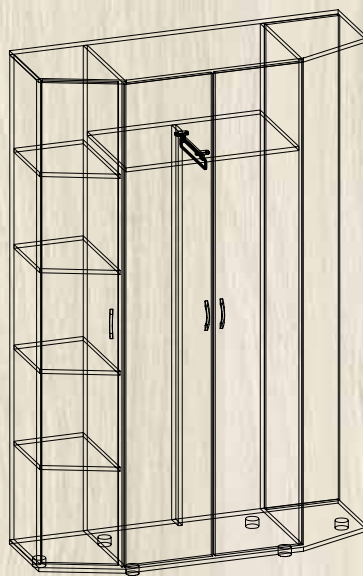

ВЫСОТА – 1950 ММ

ГЛУБИНА – 448 ММ

АНГЕЛИНА (КУПЕ)

ШИРИНА – 1600 ММ

ВЫСОТА – 1950 ММ

ГЛУБИНА – 448 ММ

ВАЛЕНТИНА

ШИРИНА – 1200 ММ

ВЫСОТА – 2000 ММ

ГЛУБИНА – 375 ММ

ВАЛЕНТИНА МДФ

ШИРИНА – 1200 ММ

ВЫСОТА – 2000 ММ

ГЛУБИНА – 375 ММ

ВИКТОРИЯ

ШИРИНА – 1300 ММ

ВЫСОТА – 1976 ММ

ГЛУБИНА – 448 ММ

ВЕРА

ШИРИНА – 1201 ММ

ВЫСОТА – 2028 ММ

ГЛУБИНА – 457 ММ

ЕЛЕНА

ШИРИНА – 1327 ММ