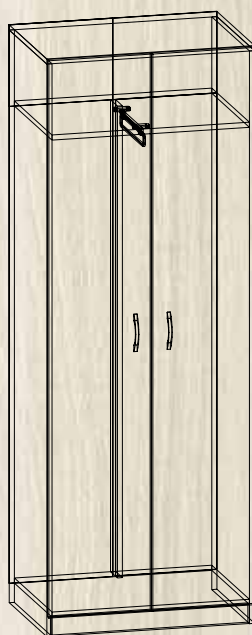

ВЫСОТА – 1950 ММ

ГЛУБИНА – 464 ММ

МС ШКАФ-23

ШИРИНА – 800 ММ

ВЫСОТА – 1950 ММ

ГЛУБИНА – 464 ММ

МС ШКАФ-23 МДФ

ШИРИНА – 800 ММ

ВЫСОТА – 1950 ММ

ГЛУБИНА – 464 ММ

МС ШКАФ-24 Л И МС ШКАФ-24 П

ШИРИНА – 400 ММ
ВЫСОТА – 1950 ММ
ГЛУБИНА – 464 ММ

МС ШКАФ-24 Л И МС ШКАФ-24 П МДФ

ШИРИНА – 400 ММ
ВЫСОТА – 1950 ММ
ГЛУБИНА – 464 ММ

МС КОМОД-7

ШИРИНА – 800 ММ
ВЫСОТА – 1020 ММ
ГЛУБИНА – 464 ММ

ОЛЬГА

ШИРИНА – 1000 ММ
 ГЛУБИНА – 365 ММ
 ВЫСОТА ТУМБЫ – 500 ММ
 ВЫСОТА ЗЕРКАЛА – 1000 ММ

ВЕШАЛКА В-1

ШИРИНА – 480 ММ
 ВЫСОТА – 1000 ММ

ВЕШАЛКА В-2

ШИРИНА – 600 ММ
 ВЫСОТА – 300 ММ
 ГЛУБИНА – 216 ММ

ВЕШАЛКА В-3

ШИРИНА – 900 ММ
 ВЫСОТА – 300 ММ
 ГЛУБИНА – 216 ММ

**ШКАФ-1**

ШИРИНА – 650 ММ

ВЫСОТА – 1800 ММ

ГЛУБИНА – 456 ММ

**ШКАФ-2**

ШИРИНА – 785 ММ

ВЫСОТА – 1826 ММ