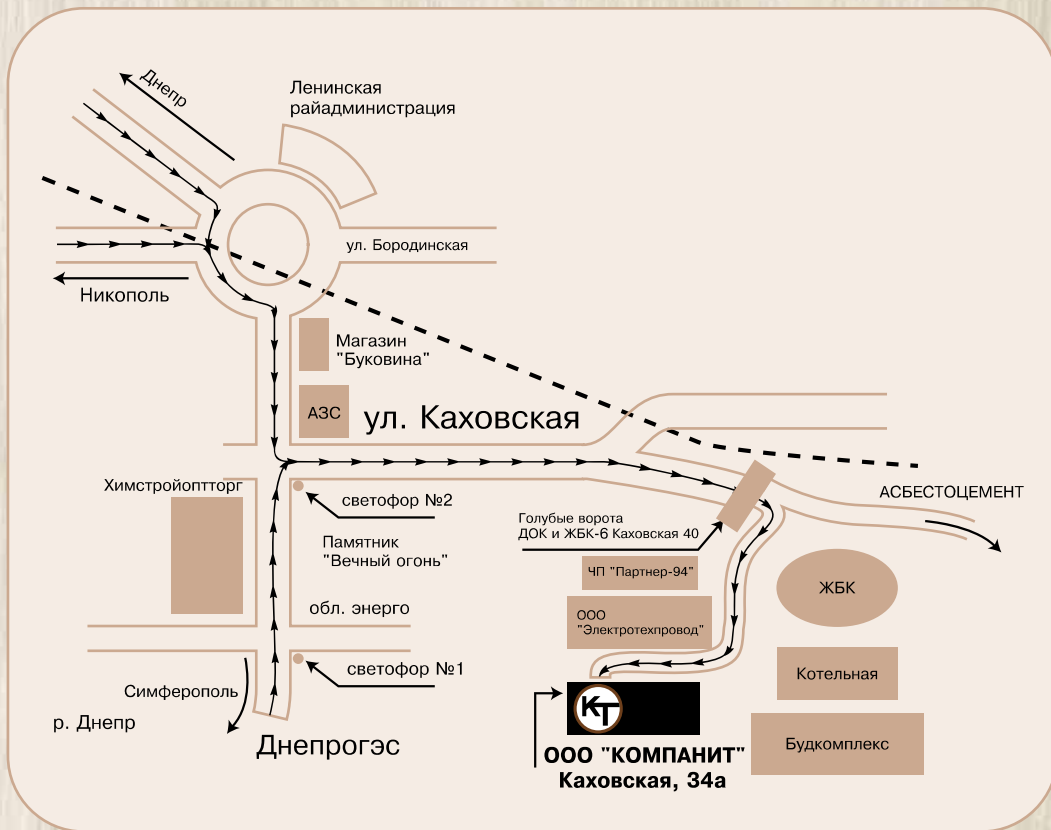

Обращайте внимание на образцы материалов, цветовая гамма каталогов не всегда соответствует реальным образцам

г. Запорожье, ул. Каховская, 34-А
тел./факс: (061) 212-58-58 многоканальный
(067) 610-67-09
E-mail: info@kompanit.com.ua
<http://www.kompanit.com.ua>
skype: ooo_kompanit