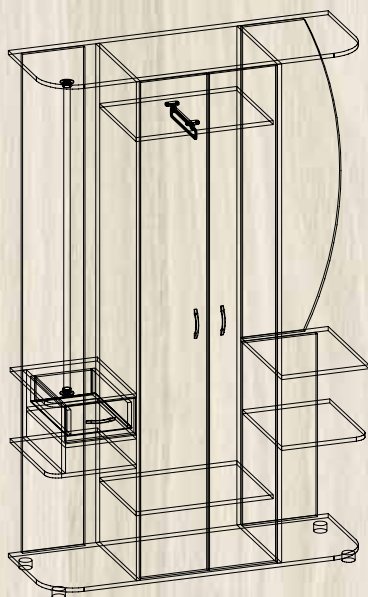

ВЫСОТА – 2000 ММ

ГЛУБИНА – 375 ММ

ВАЛЕНТИНА МДФ

ШИРИНА – 1200 ММ

ВЫСОТА – 2000 ММ

ГЛУБИНА – 375 ММ

ВИКТОРИЯ

ШИРИНА – 1300 ММ

ВЫСОТА – 1976 ММ

ГЛУБИНА – 448 ММ

ВЕРА

ШИРИНА – 1201 ММ

ВЫСОТА – 2028 ММ

ГЛУБИНА – 457 ММ

ЕЛЕНА

ШИРИНА – 1327 ММ

ВЫСОТА – 2062 ММ

ГЛУБИНА – 448 ММ

ГАЛИНА

(Выполняется в вариантах с зеркалом и без зеркала)

ШИРИНА – 1306 ММ

ВЫСОТА – 2000 ММ

ГЛУБИНА – 448 ММ

ЕКАТЕРИНА

ШИРИНА – 1600 ММ

ВЫСОТА – 2106 ММ

ГЛУБИНА – 445 ММ

ЕКАТЕРИНА МДФ

ШИРИНА – 1600 ММ

ВЫСОТА – 2106 ММ

ГЛУБИНА – 445 ММ

ЛЮДМИЛА