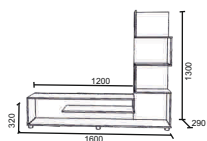

Вітальня «Стиль» ш2200*г530*в1920;
місце під TV ш1200*в916;

венге магія

дуб крафт
золотий

Вітальня «Стиль»

Стінка «Міні 1»

Міні 1(ш1600*г290*в1300)

Стінки «Міні» виробляються у білому кольорі, з комбінацією кольорів:

Міні 2(ш1600*в290*г1605)

Стінка «Міні 2»

Стінка «Міні 3»

Міні 3 (ш1600*г350*в1620)

Стінки «Міні» виробляються у білому кольорі, з комбінацією кольорів:

Стелаж

6

Стелаж 2/4
ш726*г300*в1448