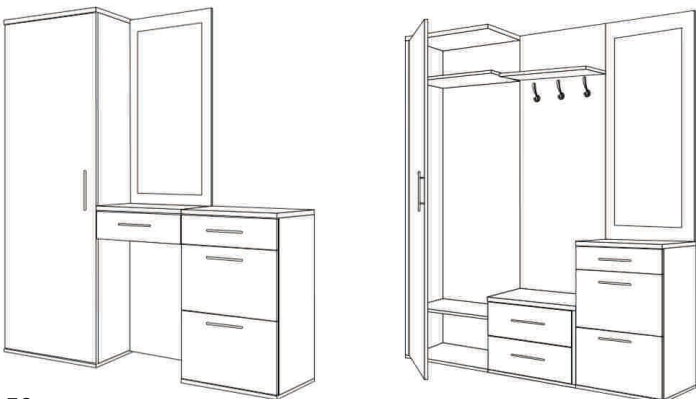

Модульна передпокій «ВАЙТ»

корпус
дуб сонома

фасад
білий