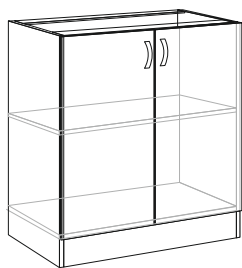

Стіл 60 Н
ш600*г464*в817