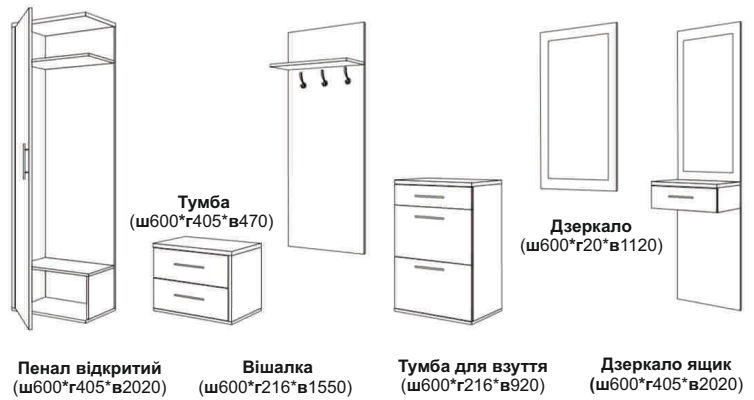

Модульна передпокій «ВАЙТ»

корпус
дуб сонома

фасад
білий