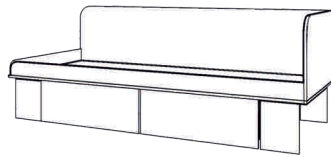

Стіл 50 Н
ш500*г464*в817

Стіл 60 Н
ш600*г464*в817

Стіл 60 Н3Ш
ш600*г464*в817

Стіл 60 Н духовка
ш600*г464*в817

Стіл 60 НМ
ш600*г464*в817

Стіл 100 Н
ш1000*г464*в817

Стіл 80 Н
ш800*г464*в817

Стіл 80 НШ
ш800*г464*в817

Стіл 80 НМ
ш800*г464*в817

Стіл 98 НУ
ш880*г464*в817

Дитяча «Юніор»

Шафа
(ш916*г500*в1800)

Пенал
(ш500*г500*в1800)

Пенал
(ш500*г400*в1800)

Пенал2ш
(ш500*г400*в1800)

Полиця
(ш400*г200*в400)
Стіл
(ш1200*г500*в750)

Ліжко
(ш2042*г942*в750)

Ліжко 2-х ярусне
(ш2032*г1100*в1700)

Дитяча «Юніор»

Дитяча «Матео»

Шафа книжкова
(ш800*г400*в2100)

Шафа для одягу
(ш800*г500*в2100)

Шафа книжкова
(ш400*г400*в2100)

Шафа книжкова
(ш400*г400*в2100)

Комод
(ш1200*г400*в890)

Комод
(ш800*г400*в890)

Стіл письмовий
(ш1100*г500*в750)

Ліжко
(ш2000*г900*в900)

Полиця навісна
(ш1100*г250*в300)

Дуб молочний

Кромка «Зелена вода»

Дитяча «Матео»