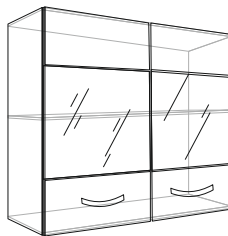

Фасад МДФ:
(розпил сірого дуба)

Кухонні модулі верх:

Шафа 30 В
ш300*г304*в570

Шафа 30 ВВ
ш300*г304*в570

Шафа 30 ВКЗ
ш280*г288*в570

Шафа 40 В
ш400*г304*в570

Шафа 40 ВВ
ш400*г304*в570

Шафа 50 В
ш500*г304*в570

Шафа 50 ВВ
ш500*г304*в570

Шафа під витяжку 50
ш500*г304*в400

Шафа 60 В
ш600*г304*в570

Шафа 60 ВВ
ш600*г304*в570

Шафа 58 угол
ш580*г580*в570

Шафа 80 В
ш800*г304*в570

Шафа під витяжку 60
ш600*г304*в400

Шафа 80 ВВ
ш800*г304*в570