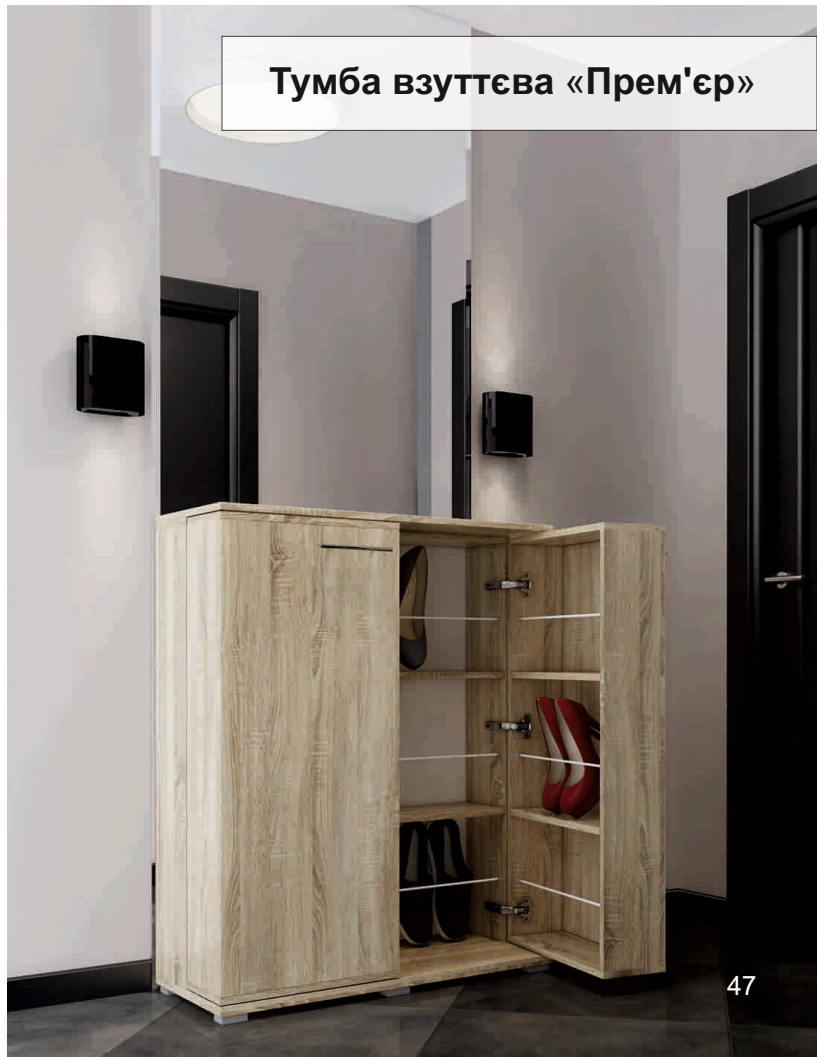

Тумба взуттєва «Прем'єр»