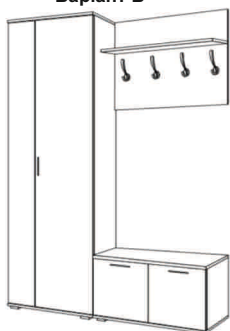

Шафа
(ш600*г405*в2020)

Тил 2
(ш800*г216*в420)

Тил 1
(ш800*г216*в1584)

Тумба
(ш800*г216*в420)

Варіанти передпокоїв «Естет»

Варіант А

Варіант Б

Модульна передпокій «ВАЙТ»