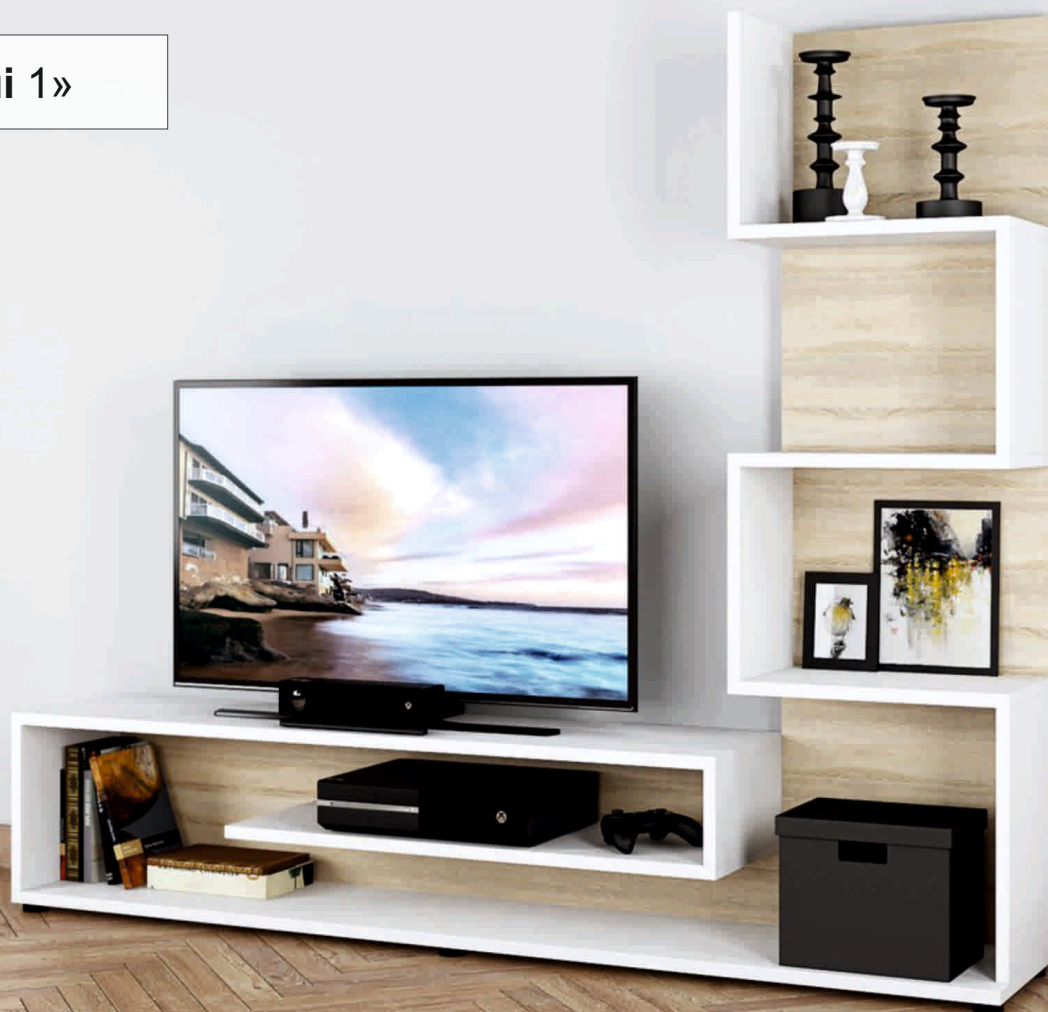

Вітальня «Стиль» ш2200*г530*в1920;
місце під TV ш1200*в916;

венге магія

дуб крафт
золотий

Вітальня «Стиль»

Стінка «Міні 1»

Міні 1(ш1600*г290*в1300)

Стінки «Міні» виробляються у білому кольорі, з комбінацією кольорів: