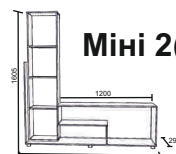

Вітальня «Стиль» ш2200*г530*в1920;
місце під TV ш1200*в916;

венге магія

дуб крафт
золотий

Вітальня «Стиль»

Стінка «Міні 1»

Міні 1(ш1600*г290*в1300)

Стінки «Міні» виробляються у білому кольорі, з комбінацією кольорів:

Міні 2(ш1600*в290*г1605)

Стінка «Міні 2»

Стінка «Міні 3»

Міні 3 (ш1600*г350*в1620)

Стінки «Міні» виробляються у білому кольорі, з комбінацією кольорів:

Стелаж

6

Стелаж 2/4
ш726*г300*в1448