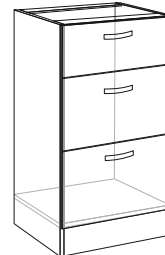

Шафа 50 ВВ
ш500*г304*в570

Шафа під витяжку 50
ш500*г304*в400

Шафа 60 В
ш600*г304*в570

Шафа 60 ВВ
ш600*г304*в570

Шафа 58 угол
ш580*г580*в570

Шафа 80 В
ш800*г304*в570

Шафа під витяжку 60
ш600*г304*в400

Шафа 80 ВВ
ш800*г304*в570

Шафа 100 В
ш1000*г304*в570

Шафа 100 ВВ
ш1000*г304*в570

Кухонні модулі низ

Стіл 30 НКЗ
ш280*г546*в817

Стіл 30 Н
ш300*г464*в817

Стіл 40 НШ
ш400*г464*в817

Стіл 40 Н
ш400*г464*в817

Стіл 40 НШ/3
ш400*г464*в817