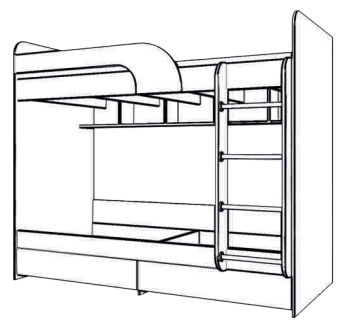

Ліжко 2-х ярусне
(ш2032*г1100*в1700)