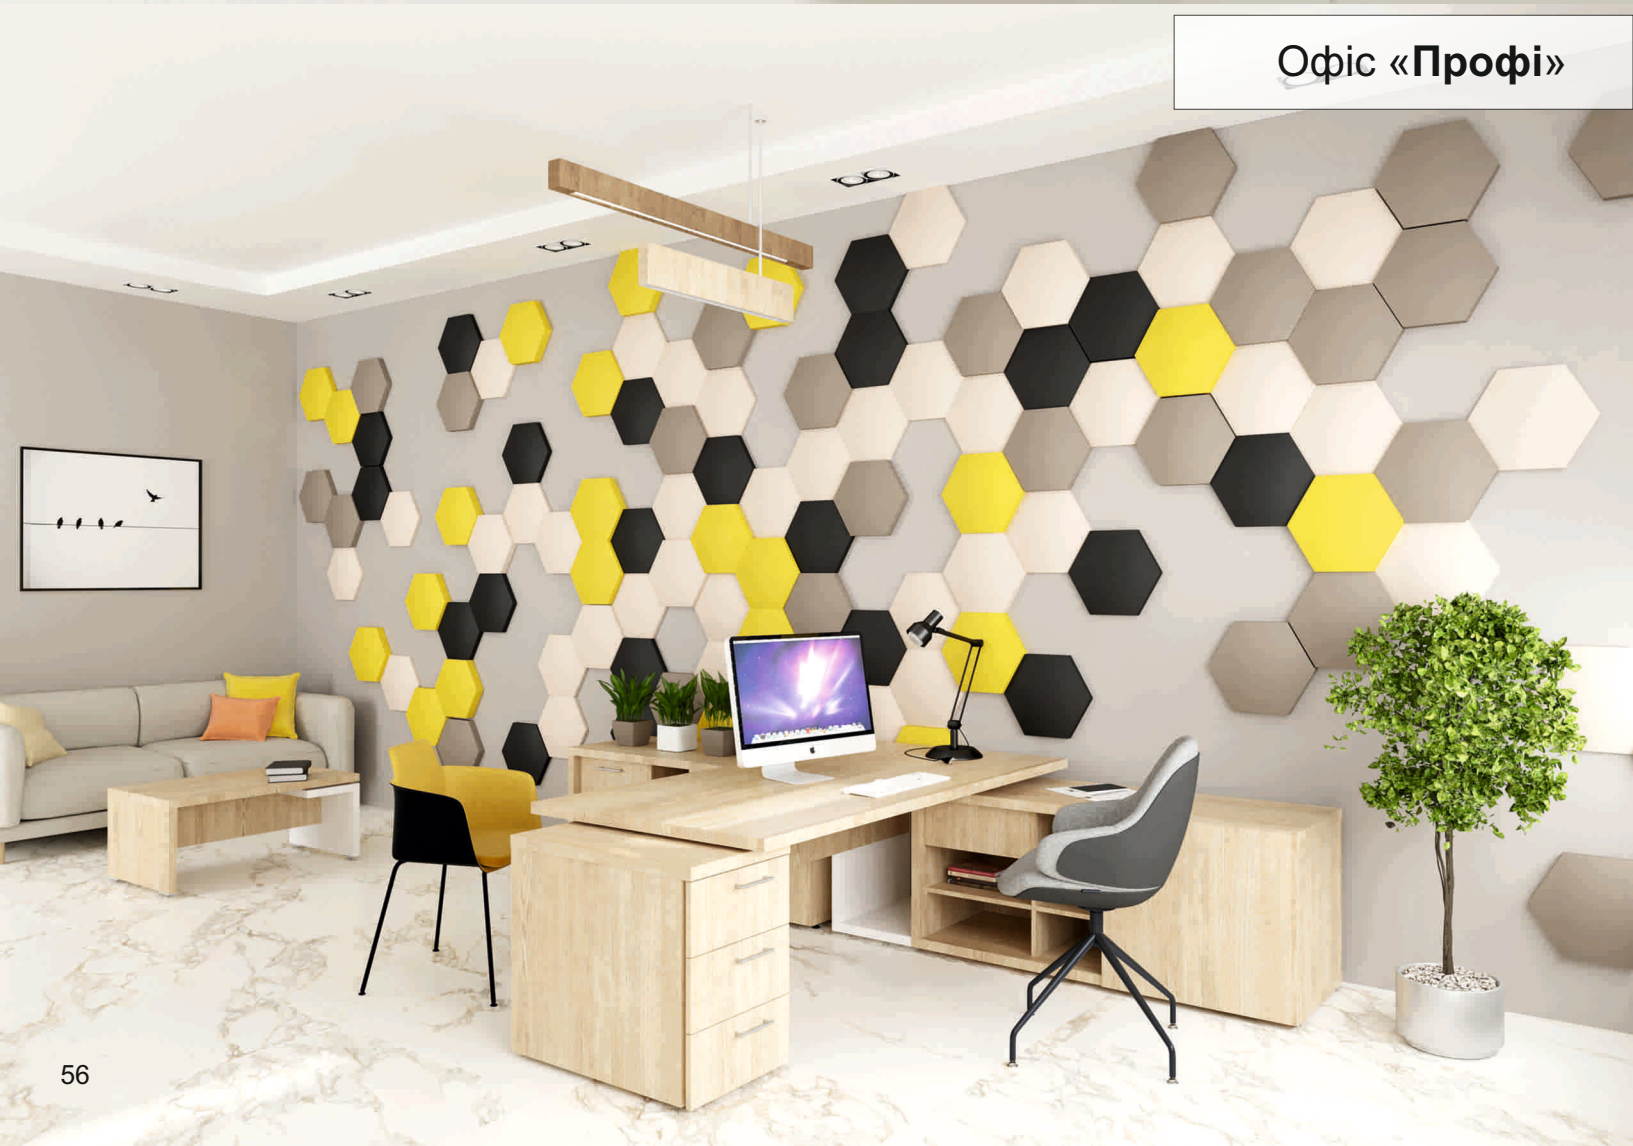

Стіл 2
(ш2000*г1000*в750)

Стіл 5
(ш2000*г1000*в750)
(ш1500*г650*в550)

Стіл 3
(ш2250*г1000*в750)

Стіл 6
(ш2250*г1000*в750)
(ш1500*г650*в550)

Οφίς «Προφί»

Οφίς «Προφί»

Модульна система «Браво»

Варіант 1