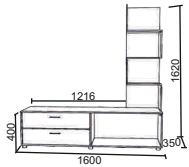

Вітальня «Стиль» ш2200*г530*в1920;
місце під TV ш1200*в916;

венге магія

дуб крафт
золотий

Вітальня «Стиль»

Стінка «Міні 1»

Міні 1(ш1600*г290*в1300)

Стінки «Міні» виробляються у білому кольорі, з комбінацією кольорів:

Міні 2(ш1600*в290*г1605)

Стінка «Міні 2»

Стінка «Міні 3»

Міні 3 (ш1600*г350*в1620)

Стінки «Міні» виробляються у білому кольорі, з комбінацією кольорів:

Стелаж

6

Стелаж 2/4
ш726*г300*в1448