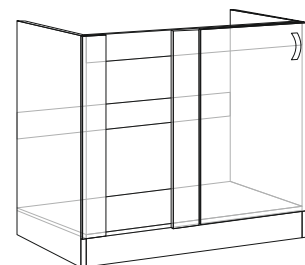

Шафа 50 ВВ
ш500*г304*в570

Шафа під витяжку 50
ш500*г304*в400

Шафа 60 В
ш600*г304*в570

Шафа 60 ВВ
ш600*г304*в570

Шафа 58 угол
ш580*г580*в570

Шафа 80 В
ш800*г304*в570

Шафа під витяжку 60
ш600*г304*в400

Шафа 80 ВВ
ш800*г304*в570

Шафа 100 В
ш1000*г304*в570

Шафа 100 ВВ
ш1000*г304*в570

Кухонні модулі низ

Стіл 30 НКЗ
ш280*г546*в817

Стіл 30 Н
ш300*г464*в817

Стіл 40 НШ
ш400*г464*в817

Стіл 40 Н
ш400*г464*в817

Стіл 40 НШ/3
ш400*г464*в817

Стіл 50 Н
ш500*г464*в817

Стіл 60 Н
ш600*г464*в817

Стіл 60 Н3Ш
ш600*г464*в817

Стіл 60 Н духовка
ш600*г464*в817

Стіл 60 НМ
ш600*г464*в817

Стіл 100 Н
ш1000*г464*в817

Стіл 80 Н
ш800*г464*в817

Стіл 80 НШ
ш800*г464*в817

Стіл 80 НМ
ш800*г464*в817

Стіл 98 НУ
ш880*г464*в817

Дитяча «Юніор»

Шафа
(ш916*г500*в1800)

Пенал
(ш500*г500*в1800)

Пенал
(ш500*г400*в1800)

Пенал2ш
(ш500*г400*в1800)

Полиця
(ш400*г200*в400)
Стіл
(ш1200*г500*в750)