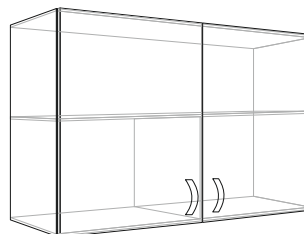

Шафа 50 ВВ
ш500*г304*в570

Шафа під витяжку 50
ш500*г304*в400

Шафа 60 В
ш600*г304*в570

Шафа 60 ВВ
ш600*г304*в570

Шафа 58 угол
ш580*г580*в570

Шафа 80 В
ш800*г304*в570

Шафа під витяжку 60
ш600*г304*в400

Шафа 80 ВВ
ш800*г304*в570