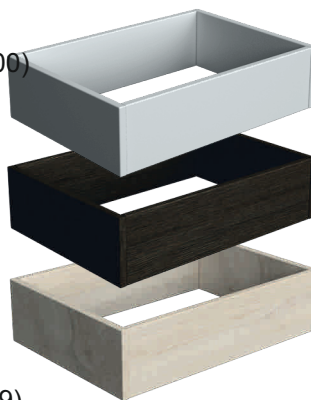

Я1 шухляда (140*542*350)

дсп біле

дсп венге темн.

дсп дуб сонома