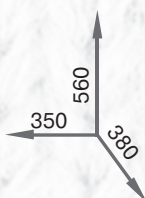

**Трюмо-1****Трюмо-2****К-5****Тумба-1****Тумба-2**

Кровать-80

Размеры спального места: 2000x800

Кровать-140

Размеры спального места: 2000x1400

Кровать-160

Размеры спального места: 2000x1600

Ш-2