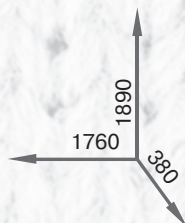

ДСП

ольха

дуб сонома

лесной орех

орех

ясень шимо

яблоня