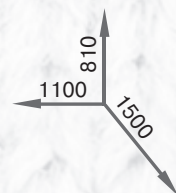

Атаман

Комплектация
с раскладным столом:
800x770x600 – сложенный
1200x770x800 – разложенный
(Ширина x Высота x Глубина)

ДСП

дуб сонома

ольха

лесной орех

орех

трюфель

яблоня

дуб молочный ясень шимо