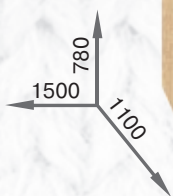

ясень шимо

ДСП

NEW

Милорд

Комплектация
с раскладным столом:
800x770x600 – сложенный
1200x770x800 – разложенный
(Ширина x Высота x Глубина)

NEW

Витязь

ДСП