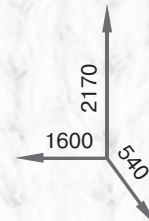

Размеры спального места: 2000x1400

Кровать-160

Размеры спального места: 2000x1600

Ш-2

Ш-3

Ш-4

**МДФ**

дуб светлый