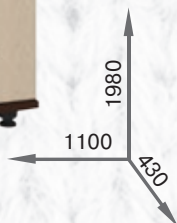

МДФ	дуб сонома	дуб сонома	дуб светлый	ольха	лесной орех	яблоня	дуб сонома	дуб сонома
ДСП	яблоня	орех	орех	ольха	лесной орех	яблоня	дуб сонома	ясень шимо