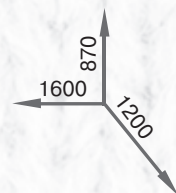

Комплектация
с раскладным столом:
800x770x600 – сложенный
1200x770x800 – разложенный
(Ширина x Высота x Глубина)

Комфорт