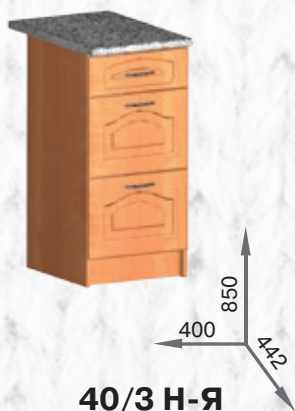

40/3 Н-Я

Не забывайте о возможности купить любой предмет (модуль) из коллекции корпусной мебели отдельно, и получить таким образом, нужное вам сочетание!