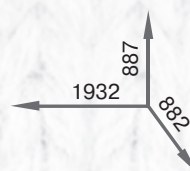

NEW

Легенда

Размеры спального места: 1900x700

Орбита

Размеры спального места: 1900x700

	ясень шимо	белый	орех
ДСП			
ДСП			

ДСП

ольха

дуб сонома

лесной орех

орех

ясень шимо

трюфель