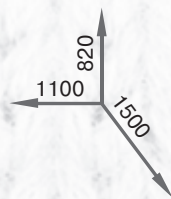

яблоня

дуб молочный ясень шимо

Комплектация
с раскладным столом:
800x770x600 – сложенный
1200x770x800 – разложенный
(Ширина x Высота x Глубина)

Лорд

Султан

ДСП

Фараон

Президент