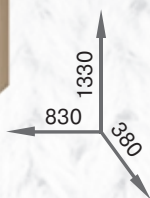

**Трюмо-1****Трюмо-2****К-5****Тумба-1****Тумба-2**

Кровать-80

Размеры спального места: 2000x800

Кровать-140

Размеры спального места: 2000x1400

Кровать-160

Размеры спального места: 2000x1600

Ш-2