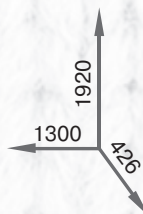

Премьера (ДСП)