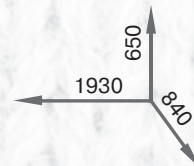

орех

ясень шимо

трюфель

Олимп

Размеры спального места: 1900x700

Соня-1

Размеры спального места: 1900x800

Соня-2