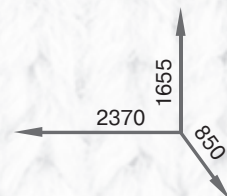

Запорожская
мебельная
фабрика
2019

2 ДЕТСКИЙ МЕБЕЛЬНЫЙ НАБОР СИМБА

Размеры спального места: 1900x800

	фисташка	персик	ваниль	фисташка	персик	ваниль
МДФ						
ДСП						
	дуб молочный	дуб молочный	дуб молочный	дуб сонома	дуб сонома	дуб сонома

Размеры спального места: 1900x800

	фисташка	персик	ваниль	фисташка	персик	ваниль
МДФ						
ДСП						
	дуб молочный	дуб молочный	дуб молочный	дуб сонома	дуб сонома	дуб сонома

Симба (ДСП)

Размеры спального места: 1900x800

Джерри (ДСП)

Размеры спального места: 1900x800

ДСП

ольха

дуб сонома

лесной орех

орех

яшень шимо

Размеры спального места: 1900x800

Кадет

NEW

Размеры спального места: 1900x800

Юнга

	фисташка	персик	ваниль	фисташка	персик	ваниль
МДФ						
ДСП						
	дуб молочный	дуб молочный	дуб молочный	дуб сонома	дуб сонома	дуб сонома