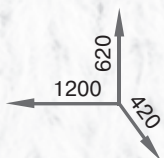

Монтана

ДСП

ольха

дуб сонома

лесной орех

орех

ясень шимо

яблоня