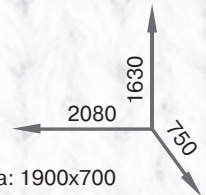

орех

ясень шимо

трюфель

Дуэт-3

Размеры спального места: 1900x700

Тандем

Размеры спального места: 1900x700

ДСП