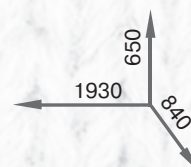

орех

ясень шимо

трюфель

Олимп

Размеры спального места: 1900x700

Соня-1

Размеры спального места: 1900x800

Соня-2

Размеры спального места: 1900x800
Возможна сборка в зеркальном отображении

ДСП

Соня-3

Размеры спального места: 1900x800

Соня-4

Размеры спального места: 1900x800

Соня-5

Размеры спального места: 1900x800