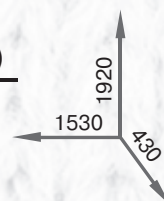

Триумф (МДФ)