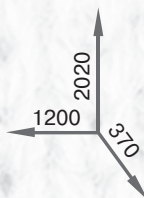

МДФ	ольха	лесной орех	яблоня	дуб сонома
ДСП	ольха	лесной орех	яблоня	дуб сонома

ДСП	дуб сонома	дуб сонома	дуб молочный	ясень шимо
ДСП	яблоня	орех	орех	дуб сонома

ДСП