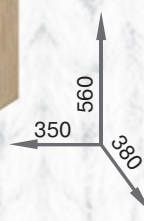

**Трюмо-1****Трюмо-2****К-5****Тумба-1****Тумба-2**

Кровать-80

Размеры спального места: 2000x800

Кровать-140

Размеры спального места: 2000x1400

Кровать-160

Размеры спального места: 2000x1600

Ш-2