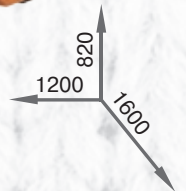

ДСП

дуб сонома

ольха

лесной орех

орех

трюфель

яблоня

дуб молочный ясень шимо