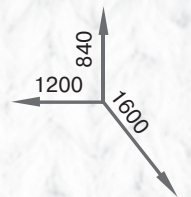

орех

трюфель

яблоня

дуб молочный ясень шимо

**Кардинал****Император**

Комплектация
с раскладным столом:
800x770x600 – сложенный
1200x770x800 – разложенный
(Ширина x Высота x Глубина)

ДСП

дуб сонома