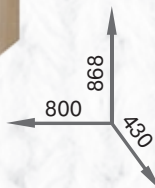

**Трюмо-1****Трюмо-2****К-5****Тумба-1****Тумба-2**

Кровать-80

Размеры спального места: 2000x800

Кровать-140

Размеры спального места: 2000x1400

Кровать-160

Размеры спального места: 2000x1600

Ш-2