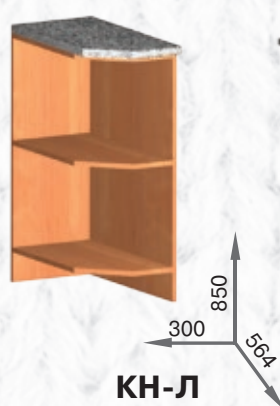

Не забывайте о возможности купить любой предмет (модуль) из коллекции корпусной мебели отдельно, и получить таким образом, нужное вам сочетание!

КН-Л