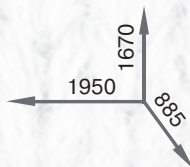

Размеры спального места: 1900x700

**Орбита**

Размеры спального места: 1900x700

	ясень шимо	белый	орех
ДСП			
ДСП			

ДСП

ольха

дуб сонома

лесной орех