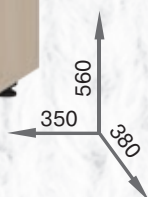

Трюмо-1

Трюмо-2

К-5+1

Тумба-1

Тумба-2

Кровать-80

Размеры спального места: 2000x800

Кровать-140