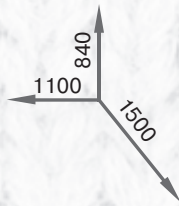

яблоня

дуб молочный ясень шимо

Комплектация
с раскладным столом:
800x770x600 – сложенный
1200x770x800 – разложенный
(Ширина x Высота x Глубина)

Лорд

Султан

ДСП

Фараон

Президент