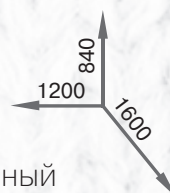

лесной орех

орех

трюфель

яблоня

дуб молочный

ясень шимо

Маршал

Комплектация
с раскладным столом:
800x770x600 – сложенный
1200x770x800 – разложенный
(Ширина x Высота x Глубина)