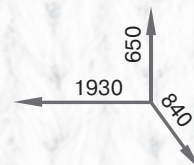

орех

ясень шимо

трюфель

Олимп

Размеры спального места: 1900x700

Соня-1

Размеры спального места: 1900x800

Соня-2