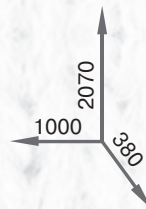

Вешалка Вернисаж