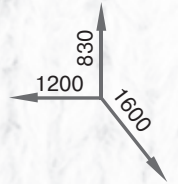

Маркиз

ДСП

дуб сонома

ольха

лесной орех

орех

трюфель

яблоня

дуб молочный ясень шимо