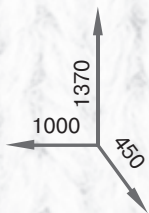

Трюмо-2

Трюмо-4

NEW

ДСП

дуб сонома

ольха

лесной орех

орех

трюфель

яблоня

осень шимо