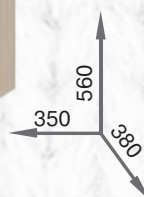

Трюмо-1

Трюмо-2

К-5+1

Тумба-1

Тумба-2

Кровать-80

Размеры спального места: 2000x800

Кровать-140

Размеры спального места: 2000x1400

Кровать-160

Размеры спального места: 2000x1600

Ш-2

Ш-3

Ш-4

**МДФ**

дуб светлый