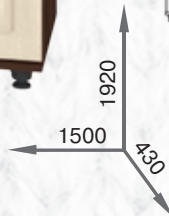

МДФ	дуб сонома	дуб сонома	дуб светлый	ольха	лесной орех	яблоня	дуб сонома	дуб сонома
ДСП	яблоня	орех	орех	ольха	лесной орех	яблоня	дуб сонома	ясень шимо