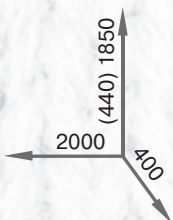

Марсель

	дуб сонома	лесной орех	ольха	дуб сонома
МДФ				
ДСП				
	орех	лесной орех	ольха	дуб сонома

	белый	орех	дуб сонома	орех	ясень шимо	ясень шимо
ДСП						
ДСП						
	дуб сонома	дуб сонома	дуб сонома	орех	орех	дуб сонома