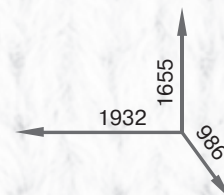

Запорожская
мебельная
фабрика
2019

2 ДЕТСКИЙ МЕБЕЛЬНЫЙ НАБОР СИМБА

Размеры спального места: 1900x800

	фисташка	персик	ваниль	фисташка	персик	ваниль
МДФ						
ДСП						
	дуб молочный	дуб молочный	дуб молочный	дуб сонома	дуб сонома	дуб сонома

Размеры спального места: 1900x800

	фисташка	персик	ваниль	фисташка	персик	ваниль
МДФ						
ДСП						
	дуб молочный	дуб молочный	дуб молочный	дуб сонома	дуб сонома	дуб сонома

Симба (ДСП)

Размеры спального места: 1900x800

Джерри (ДСП)

Размеры спального места: 1900x800

ДСП

ольха

дуб сонома

лесной орех

орех

яшень шимо

Размеры спального места: 1900x800

Кадет

NEW

Размеры спального места: 1900x800

Юнга

	фисташка	персик	ваниль	фисташка	персик	ваниль
МДФ						
ДСП						
	дуб молочный	дуб молочный	дуб молочный	дуб сонома	дуб сонома	дуб сонома