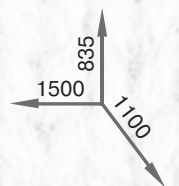

орех

трюфель

яблоня

дуб молочный ясень шимо

**Кардинал****Император**

Комплектация
с раскладным столом:
800x770x600 – сложенный
1200x770x800 – разложенный
(Ширина x Высота x Глубина)

ДСП

дуб сонома