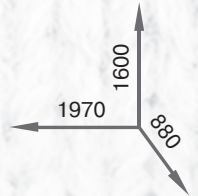

Дуэт-3

Размеры спального места: 1900x700

Размеры спального места: 1900x700

ДСП

ольха

дуб сонома

лесной орех

орех

ясень шимо

трюфель