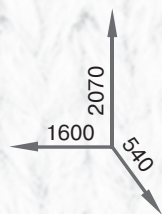

ШГ - Уют (МДФ)