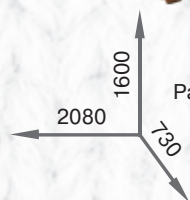

Размеры спального места: 1900x800

Кадет

NEW

Размеры спального места: 1900x800

Юнга

	фисташка	персик	ваниль	фисташка	персик	ваниль
МДФ						
ДСП						
	дуб молочный	дуб молочный	дуб молочный	дуб сонома	дуб сонома	дуб сонома