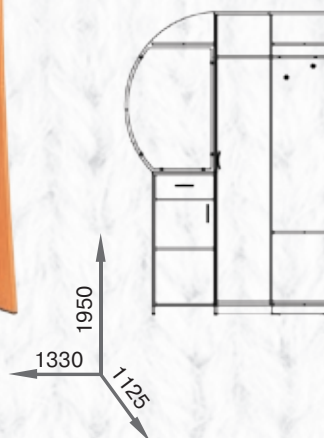

ДСП

ольха

дуб сонома

лесной орех

орех

ясень шимо

яблоня