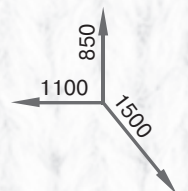

Комплектация
с раскладным столом:
840x750x600 – сложенный
1300x750x600 – разложенный
(Ширина x Высота x Глубина)

Комплектация
с раскладным столом:
800x770x600 – сложенный
1200x770x800 – разложенный
(Ширина x Высота x Глубина)

ДСП

дуб сонома

ольха

лесной орех

орех

трюфель

яблоня

дуб молочный ясень шимо