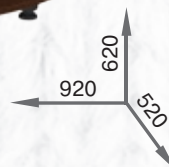

Бостон

ДСП

ольха

дуб сонома

лесной орех

орех

ясень шимо

яблоня