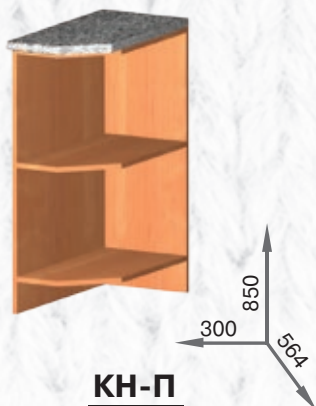

Не забывайте о возможности купить любой предмет (модуль) из коллекции корпусной мебели отдельно, и получить таким образом, нужное вам сочетание!

КН-П