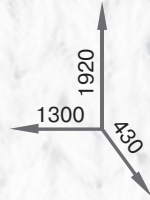

Гамма (МДФ)