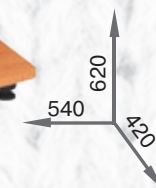

М-Консул

ДСП

ольха

дуб сонома

лесной орех

орех

ясень шимо

яблоня