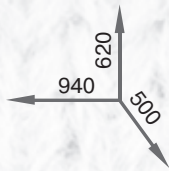

Эльдорадо

ДСП

ольха

дуб сонома

лесной орех

орех

ясень шимо

яблоня