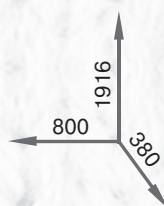

Вешалка-Ивона