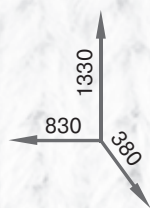

Трюмо-1

Трюмо-2

К-5+1

Тумба-1

Тумба-2

Кровать-80

Размеры спального места: 2000x800

Кровать-140