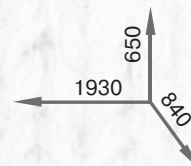

Соня-3

Размеры спального места: 1900x800

Соня-4

Размеры спального места: 1900x800

Соня-5

Размеры спального места: 1900x800