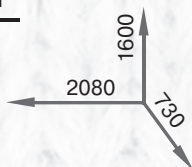

Размеры спального места: 1900x700

**Орбита**

Размеры спального места: 1900x700

	ясень шимо	белый	орех
ДСП			
ДСП			

ДСП

ольха

дуб сонома

лесной орех

орех

ясень шимо

трюфель

Олимп

Размеры спального места: 1900x700

Соня-1

Размеры спального места: 1900x800

Соня-2