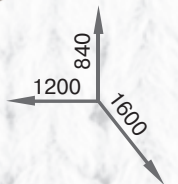

яблоня

дуб молочный ясень шимо

Комплектация
с раскладным столом:
800x770x600 – сложенный
1200x770x800 – разложенный
(Ширина x Высота x Глубина)

Лорд

Султан

ДСП

Фараон

Президент