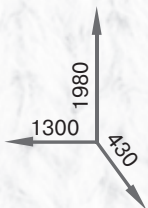

Парис

NEW

Ажур

Размеры тумбы: 600x340x990

ДСП

ольха

дуб сонома

лесной орех

орех

ясень шимо

яблоня