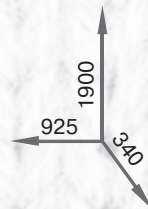

Ажур

Размеры тумбы: 600x340x990

ДСП

ольха

дуб сонома

лесной орех

орех

ясень шимо