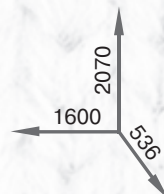

Кр-140

Ш-2

Кр-140+1

Ш-3

Кр-160

Ш-4

МДФ

ДСП

Трюмо-1

Трюмо-2

К-5+1

Тумба-1

Тумба-2

Кровать-80

Размеры спального места: 2000x800

Кровать-140