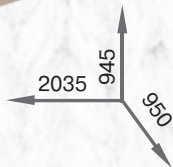

Трюмо-1

Трюмо-2

К-5+1

Тумба-1

Тумба-2

Кровать-80

Размеры спального места: 2000x800

Кровать-140