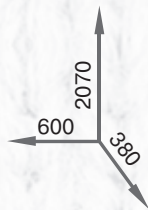

ШГ - Вернисаж