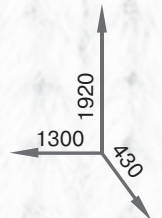

Афина (МДФ)