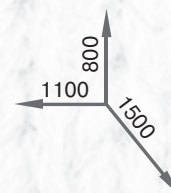

Барон

ДСП

дуб сонома

ольха

лесной орех

орех

трюфель

яблоня

дуб молочный ясень шимо