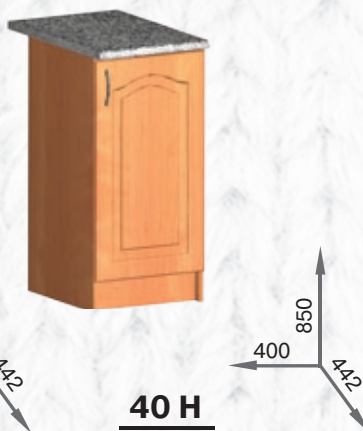

Не забывайте о возможности купить любой предмет (модуль) из коллекции корпусной мебели отдельно, и получить таким образом, нужное вам сочетание!

40 Н