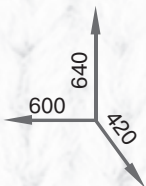

Консул

ДСП

ольха

дуб сонома

лесной орех

орех

ясень шимо

яблоня