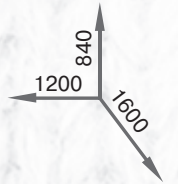

яблоня

дуб молочный ясень шимо

Комплектация
с раскладным столом:
800x770x600 – сложенный
1200x770x800 – разложенный
(Ширина x Высота x Глубина)

Лорд

Султан

ДСП

Фараон

Президент