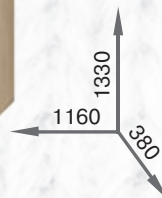

Размеры спального места: 2000x1400

Кровать-160

Размеры спального места: 2000x1600

Ш-2

Ш-3

Ш-4

**МДФ**

дуб светлый

**Трюмо-1****Трюмо-2****К-5****Тумба-1****Тумба-2**

Кровать-80

Размеры спального места: 2000x800

Кровать-140

Размеры спального места: 2000x1400

Кровать-160

Размеры спального места: 2000x1600

Ш-2