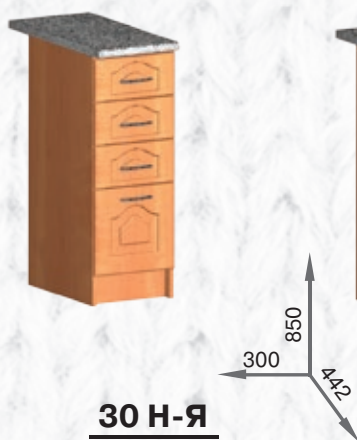

Не забывайте о возможности купить любой предмет (модуль) из коллекции корпусной мебели отдельно, и получить таким образом, нужное вам сочетание!

30 Н-Я