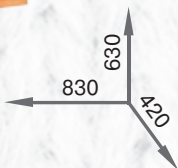

Аризона

ДСП

ольха

дуб сонома

лесной орех

орех

ясень шимо

яблоня