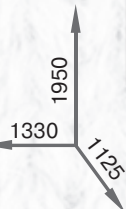

ДСП

ольха

дуб сонома

лесной орех

орех

ясень шимо

яблоня