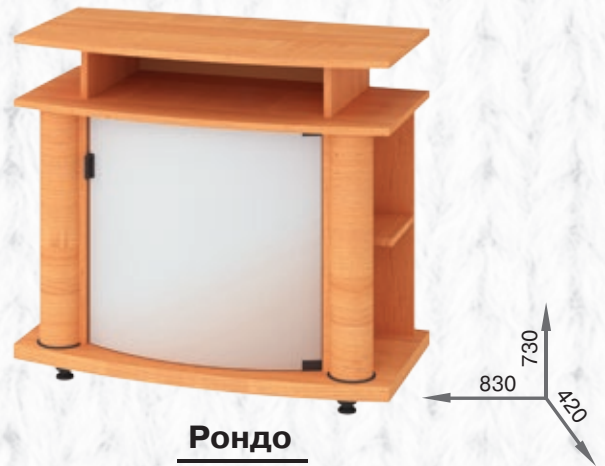

Рондо

ДСП

ольха

дуб сонома

лесной орех

орех

ясень шимо

яблоня