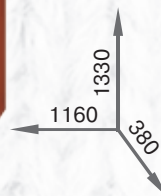

Трюмо-1

Трюмо-3

NEW

ДСП

дуб сонома

ольха

лесной орех

орех

трюфель

яблоня

осень шимо