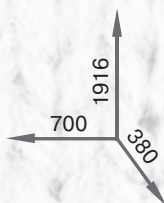

Вешалка-Ивона

ШГ-Ивона

ДСП

ольха

дуб сонома

лесной орех

орех

ясень шимо

яблоня