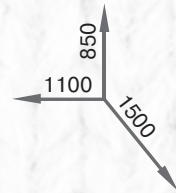

Комплектация
с раскладным столом:
800x770x600 – сложенный
1200x770x800 – разложенный
(Ширина x Высота x Глубина)

Герцог