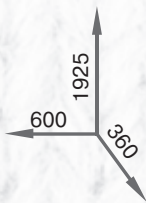

Смарт

ДСП

ольха

дуб сонома

лесной орех

орех

ясень шимо

яблоня