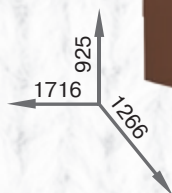

ясень шимо

ДСП

NEW

Милорд

Комплектация
с раскладным столом:
800x770x600 – сложенный
1200x770x800 – разложенный
(Ширина x Высота x Глубина)

NEW

Витязь

ДСП