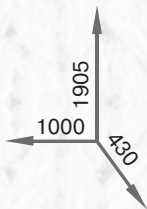

NEW

Ажур

Размеры тумбы: 600x340x990

ДСП

ольха

дуб сонома

лесной орех

орех

ясень шимо

яблоня