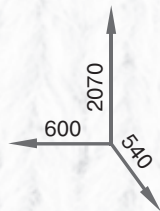

Вешалка - Уют (МДФ)