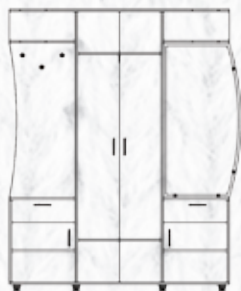

Бриз (МДФ)

МДФ	дуб сонома	дуб сонома	дуб светлый	ольха	лесной орех	яблоня	дуб сонома	дуб сонома
ДСП	яблоня	орех	орех	ольха	лесной орех	яблоня	дуб сонома	ясень шимо