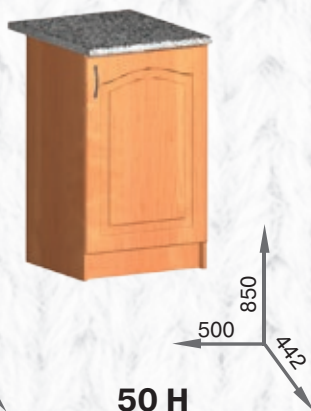

50 Н

Не забывайте о возможности купить любой предмет (модуль) из коллекции корпусной мебели отдельно, и получить таким образом, нужное вам сочетание!