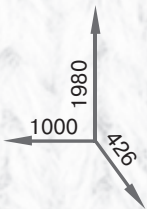

Модерн

ДСП

ольха

дуб сонома

лесной орех

орех

ясень шимо

яблоня