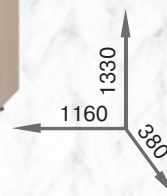

Трюмо-1

Трюмо-2

К-5+1

Тумба-1

Тумба-2

Кровать-80

Размеры спального места: 2000x800

Кровать-140