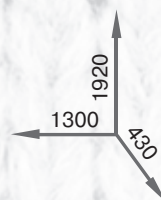

Грация

ДСП

ольха

дуб сонома

лесной орех

орех

ясень шимо

яблоня