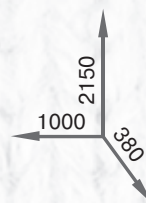

ДСП

ольха

дуб сонома

лесной орех

орех

ясень шимо

яблоня