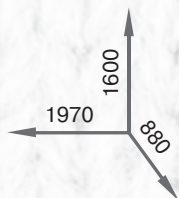

Размеры спального места: 1900x700

Дуэт-2