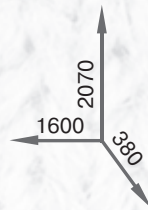

ДСП

ольха

дуб сонома

лесной орех

орех

ясень шимо

яблоня