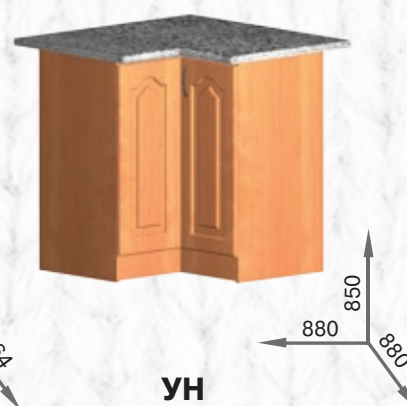

Не забывайте о возможности купить любой предмет (модуль) из коллекции корпусной мебели отдельно, и получить таким образом, нужное вам сочетание!

УН