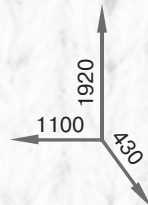

Комфорт (МДФ)

МДФ

дуб сонома

дуб сонома

дуб светлый

ольха

лесной орех

яблоня

дуб сонома

дуб сонома

ДСП

яблоня

орех

орех

ольха

лесной орех

яблоня

дуб сонома

ясень шимо