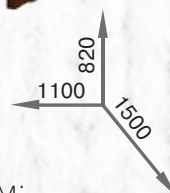

Комплектация
с раскладным столом:
800x770x600 – сложенный
1200x770x800 – разложенный
(Ширина x Высота x Глубина)

Комплектация
с раскладным столом:
800x770x600 – сложенный
1200x770x800 – разложенный
(Ширина x Высота x Глубина)

ДСП

дуб сонома   ольха   лесной орех   орех   трюфель   яблоня   дуб молочный   ясень шимо