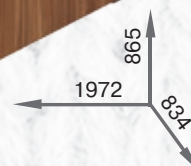

орех

ясень шимо

трюфель

Олимп

Размеры спального места: 1900x700

Соня-1

Размеры спального места: 1900x800

Соня-2

Размеры спального места: 1900x800
Возможна сборка в зеркальном отображении

ДСП

Соня-3

Размеры спального места: 1900x800

Соня-4

Размеры спального места: 1900x800

Соня-5

Размеры спального места: 1900x800