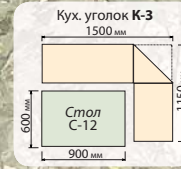

Дополнительные опции (стр.130)

- Плинтус (цоколь)
- Пристенная панель
- Пристенный уголок
- Карниз
- Подсветка
- Мойка
- Лоток для ложек

Прямая столешница (толщина 28мм)

С скругленным углом

Угловая

МДФ рамка "Премиум"