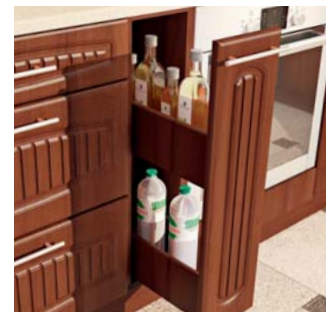

Фасад МДФ
Орех

Посекционный подбор и цвет стр. 97

www.komfortmebli.com.ua

Сопрано | МДФ
фасады