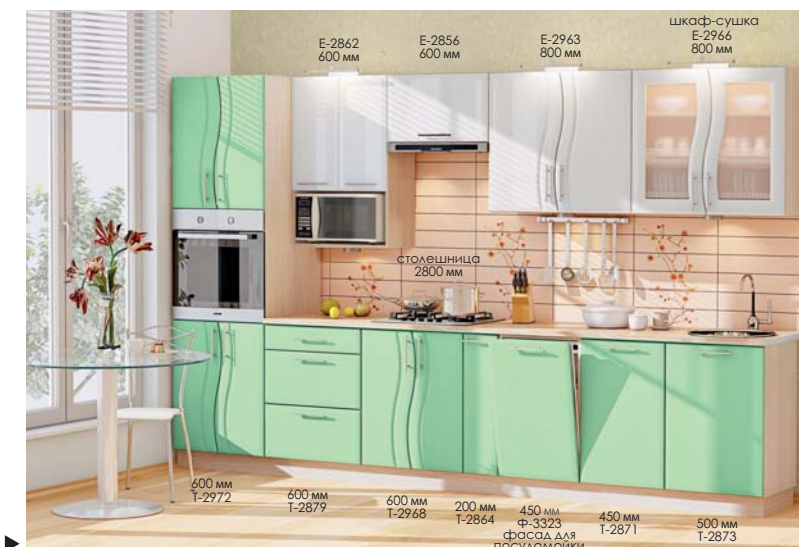

Цвет: Корпус - дуб молочный, Фасад - оливка, белый перламутр, Столешница - онтарิโอ