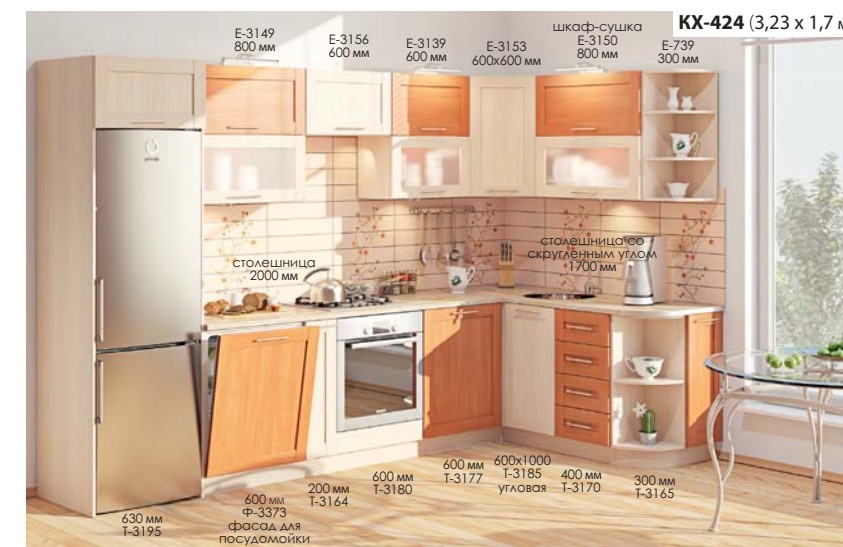

Цвет на фото: Корпус - дуб молочный, Фасад - ольха, дуб молочный, Столешница - онтарियो

МДФ рамка
"Престиж"

МДФ рамка
"Престиж"