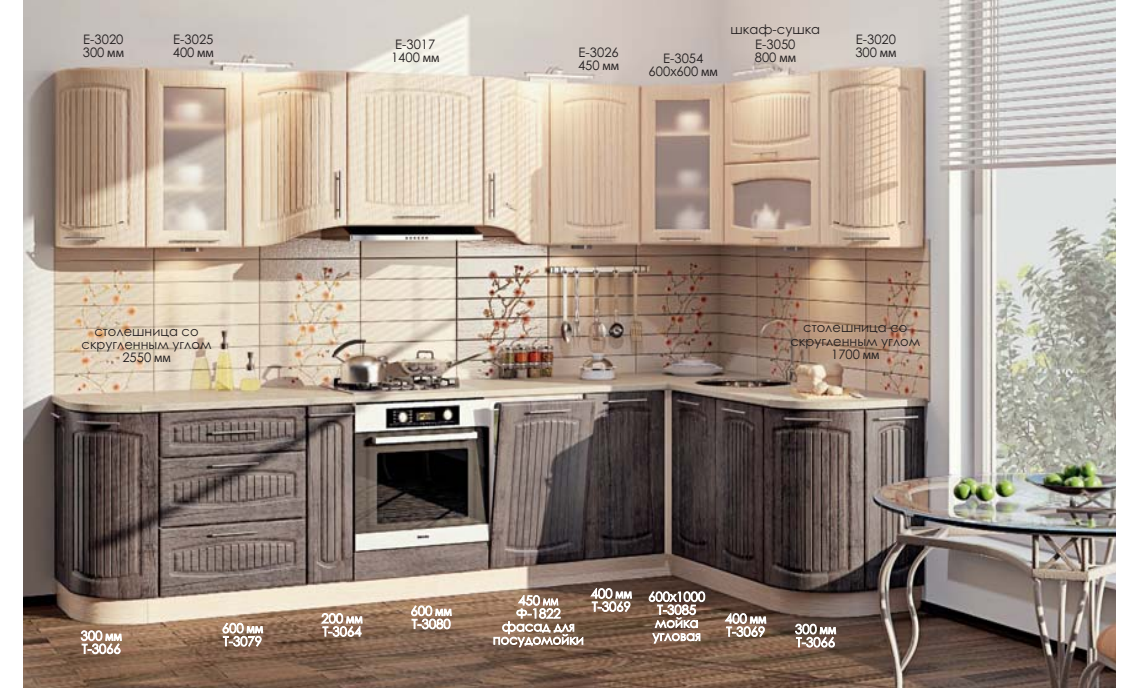

Сопрано | МДФ фасады

Цвет на фото: Корпус - дуб молочный, Фасад - дуб серебряный, дуб молочный, Столешница - песок антич. КХ-280 (3,15 x 1,7 м)