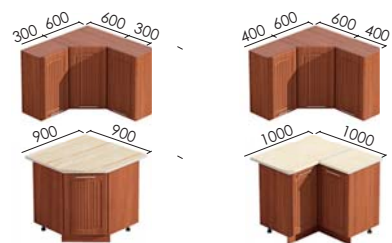

Варианты угловых комбинаций: