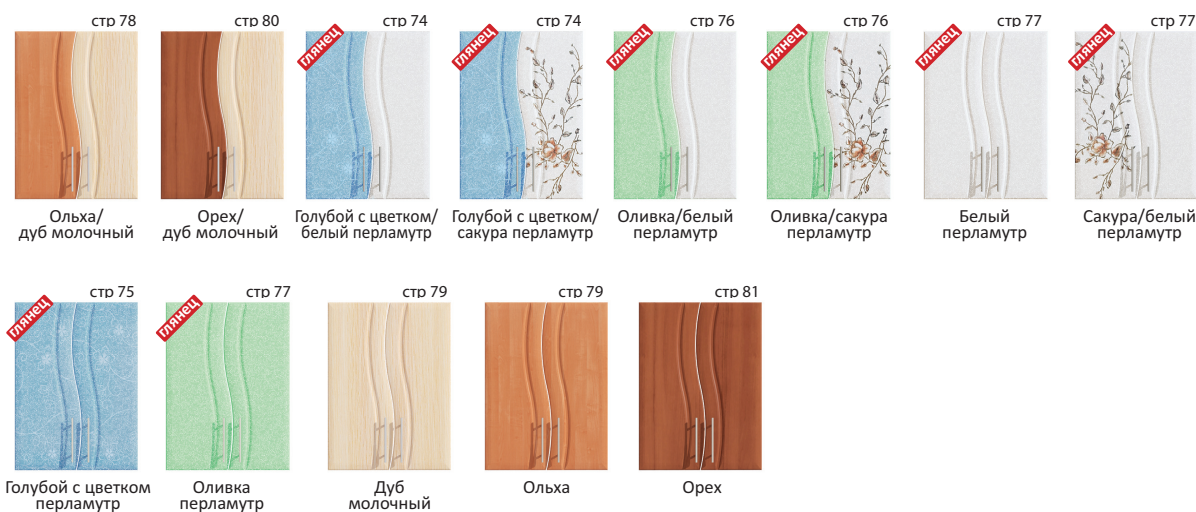

Пример заказа:

1. Выбрать модель корпуса и его цвет
2. По номеру указанному на фасаде выбрать модель и цвет фасада в табл.

**Хай-тек**  
МДФ

**Хай-тек бриз**

см. плакат, сайт

**Волна**  
МДФ

**Софт**  
ЛДСП