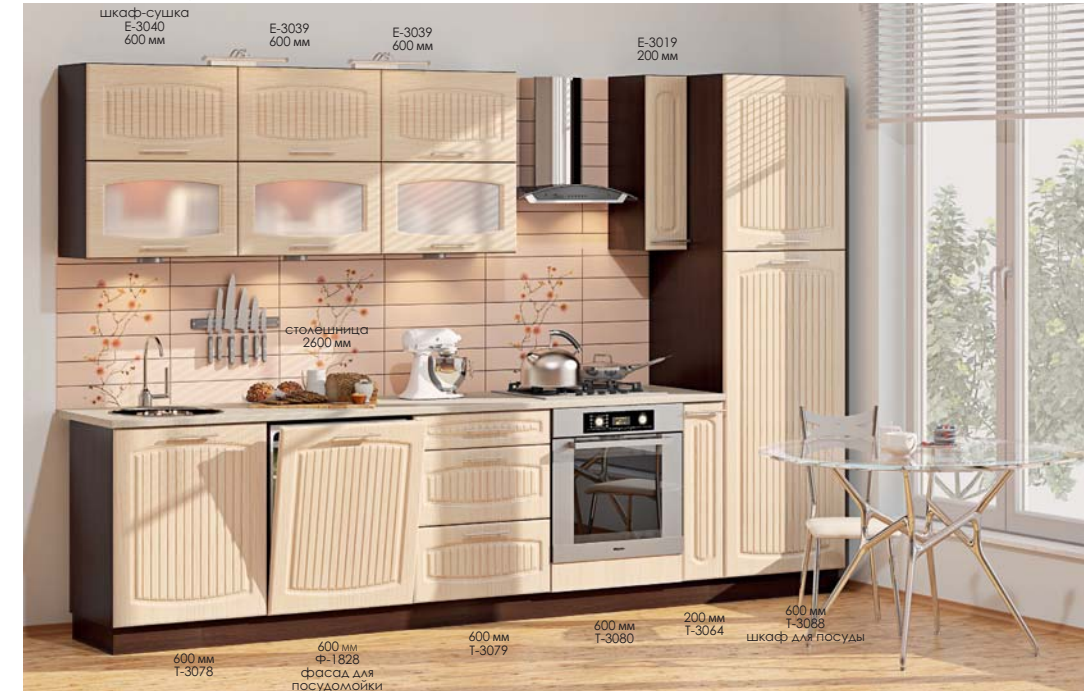

Цвет на фото: Корпус - венге, Фасад - дуб молочный, Столешница - песок античный

▼ КХ-289 (3,2 м)