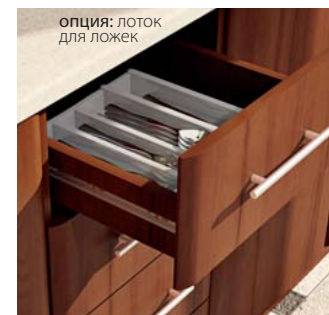

Цвет на фото: Корпус - венге, Фасад - дуб натуральный, дуб молочный, Столешница - песок античный