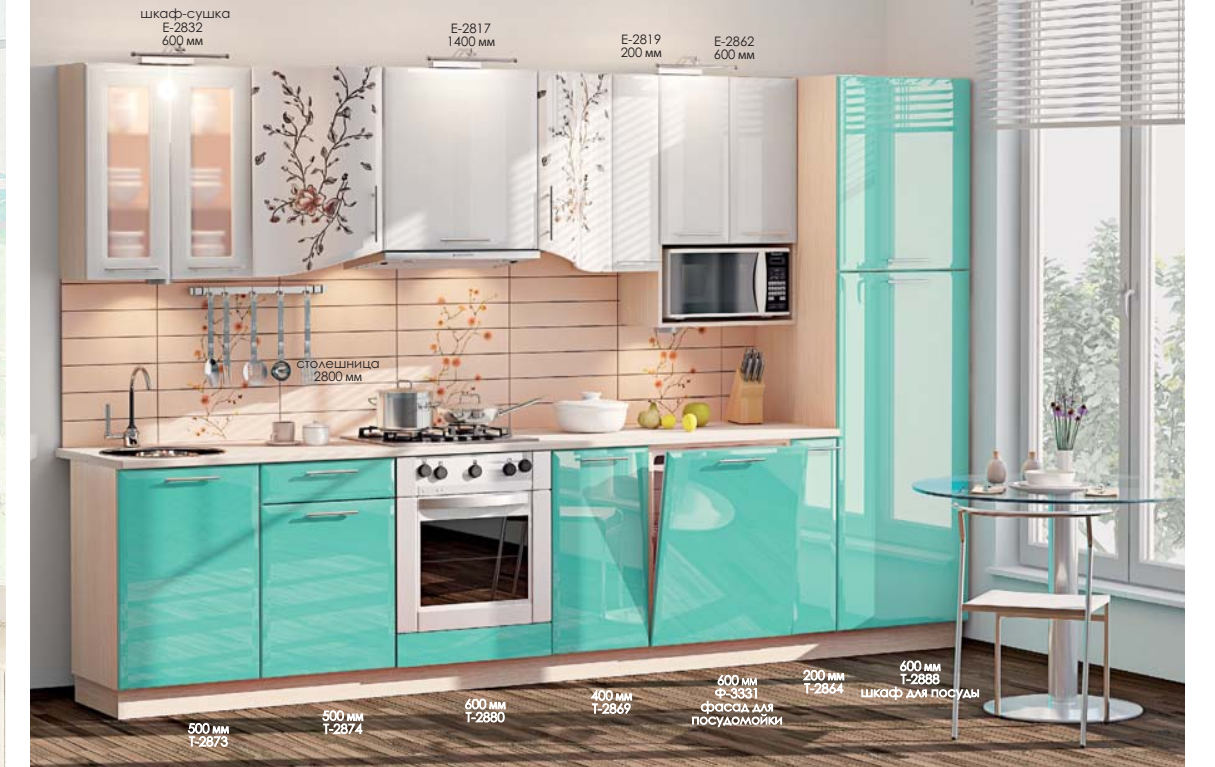

Цвет на фото: Корпус - дуб молочный, Фасад - бирюза, белый перламутр, Столешница - онтарио