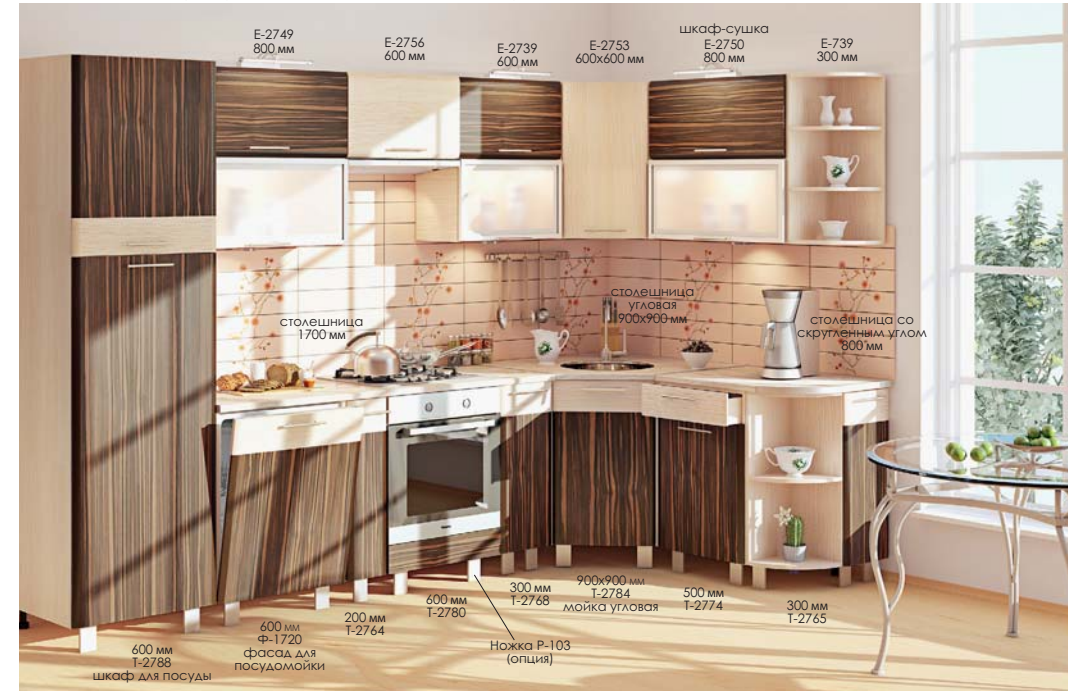

Цвет на фото: Корпус - венге, Фасад - макасар, дуб молочный, Столешница - песок античный

◀ КХ-95 (3,2 м)

Цвет на фото: Корпус - дуб молочный, Фасад - слива, дуб молочный, Столешница - онтарио

КХ-96 (2,8 x 1,7 м)