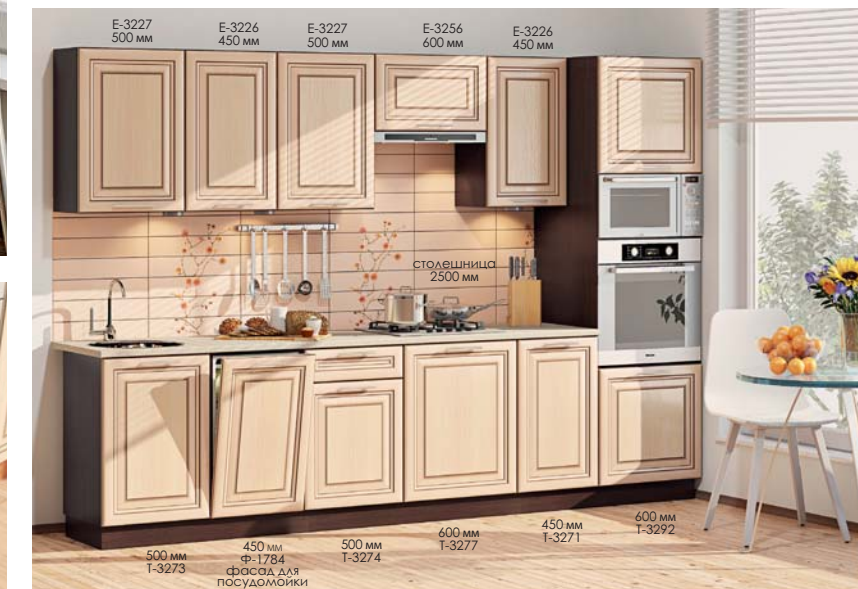

Цвет на фото: Корпус - венге, Фасад - дуб молочный, Столешница - песок античный

◀ **КХ-443** (3,1 м)