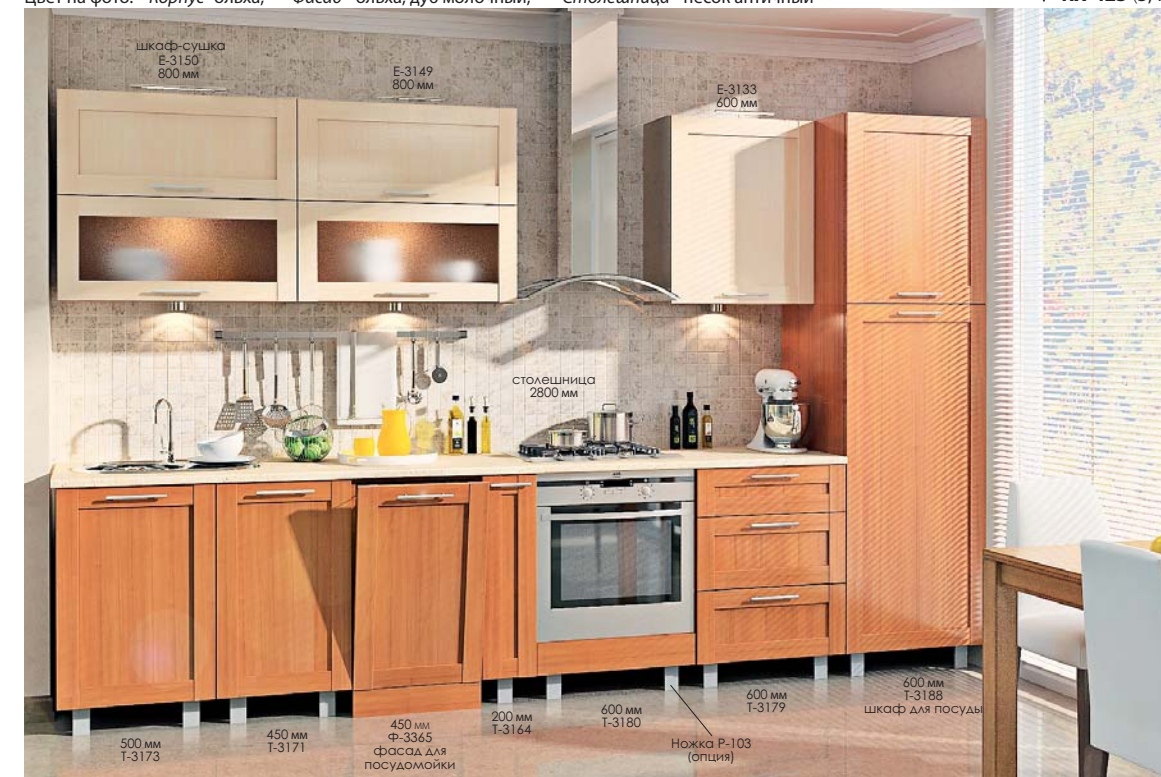

▼ KX-423 (3,4 м)