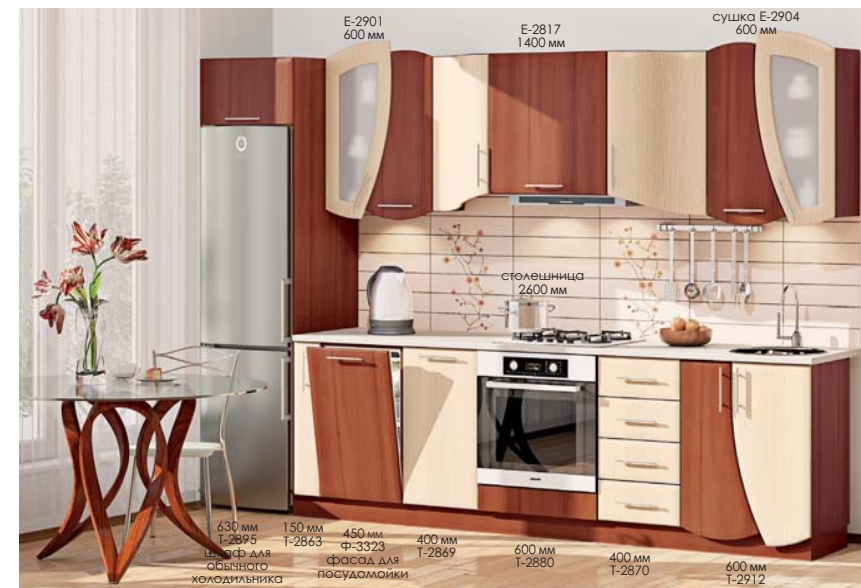

◀ КХ-259 (3,0 м)

Цвет на фото: Корпус - орех, Фасад - орех/дуб молочный, Столешница - онтарико  
Ножки заказываются дополнительно  
▼ КХ-260 (3,0 x 1,3 м)

Цвет на фото: Корпус - орех, Фасад - орех/дуб молочный, Столешница - песок античный