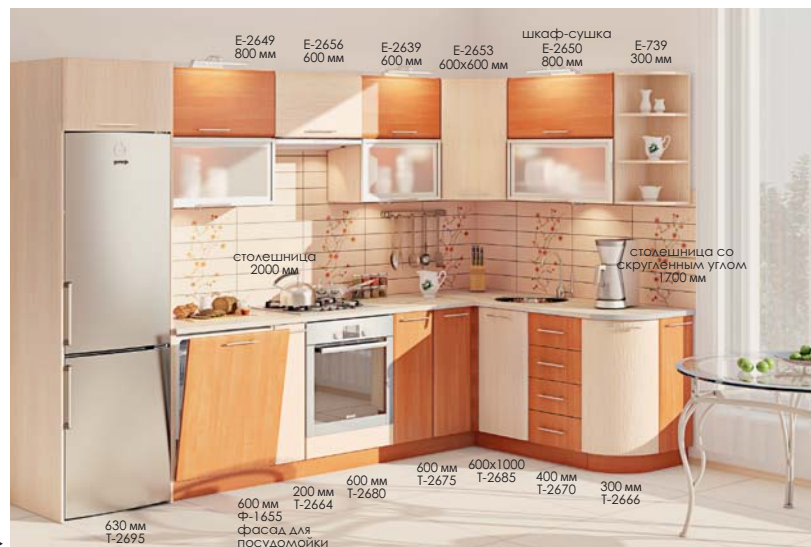

Фасад ЛДСП
Ольха
Посекционный подбор и цвет стр. 21

КХ-81 (3,23 x 1,7 м)

Цвет на фото: Корпус - дуб молочный, Фасад - ольха, дуб молочный, Столешница - онтарио