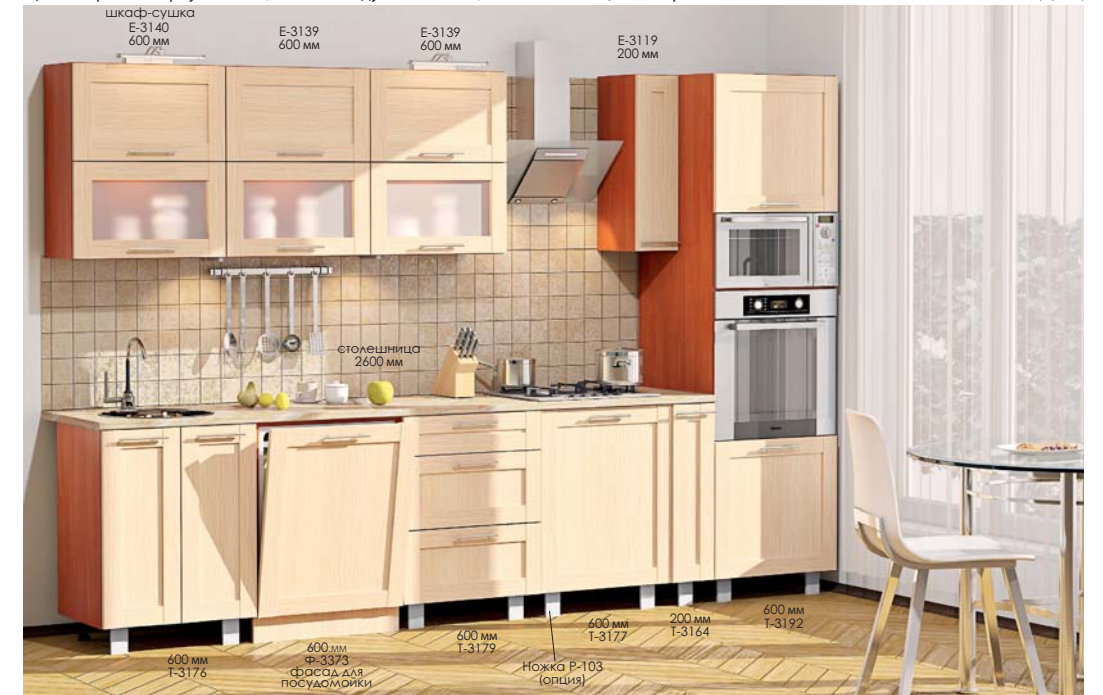

Фасад МДФ
Дуб молочный
Посекционный подбор и цвет стр. 113

Цвет на фото: Корпус - ольха, Фасад - дуб молочный, Столешница - онтарио

Ножки заказываются дополнительно

КХ-430 (3,2 м)