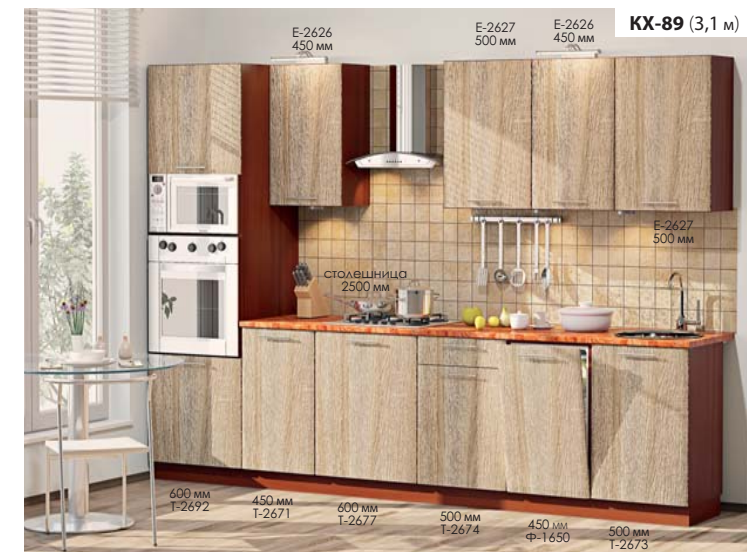

Цвет на фото: Корпус - орех, Фасад - дуб натуральный, Столешница - корень розы