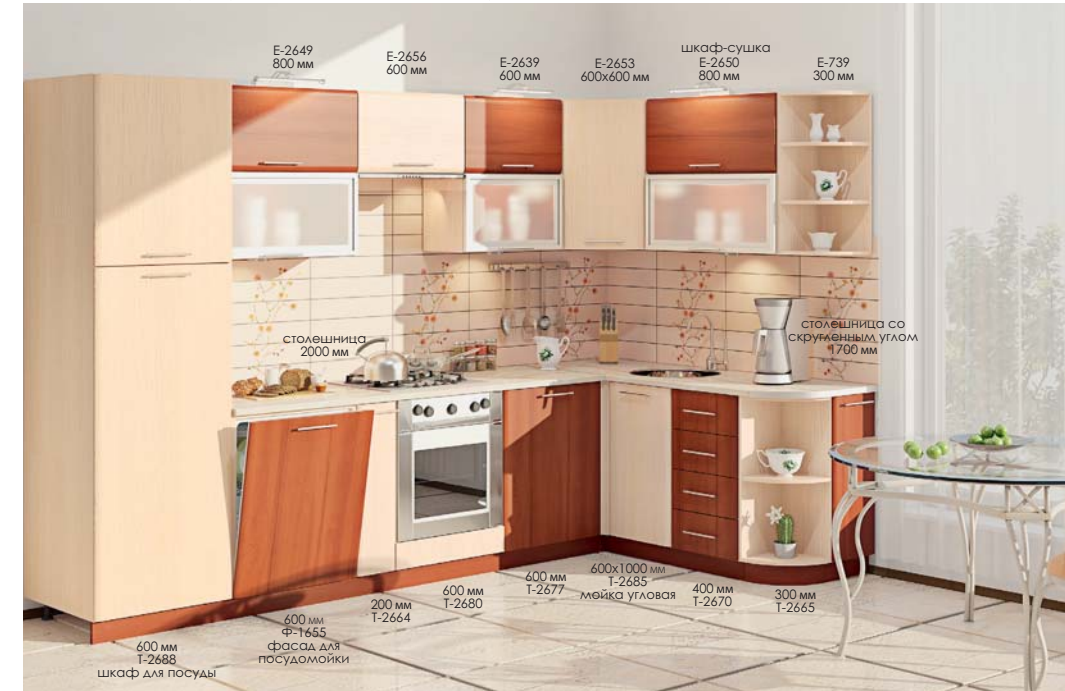

КХ-87 (3,4 м)

Фасад ЛДСП
Орех

Посекционный подбор и цвет стр. 21

www.komfortmebli.com.ua

Софт | ЛДСП
фасады

Цвет на фото: Корпус - дуб молочный, Фасад - орех, дуб молочный, Столешница - онтаріо

КХ-84 (3,2 x 1,7 м)