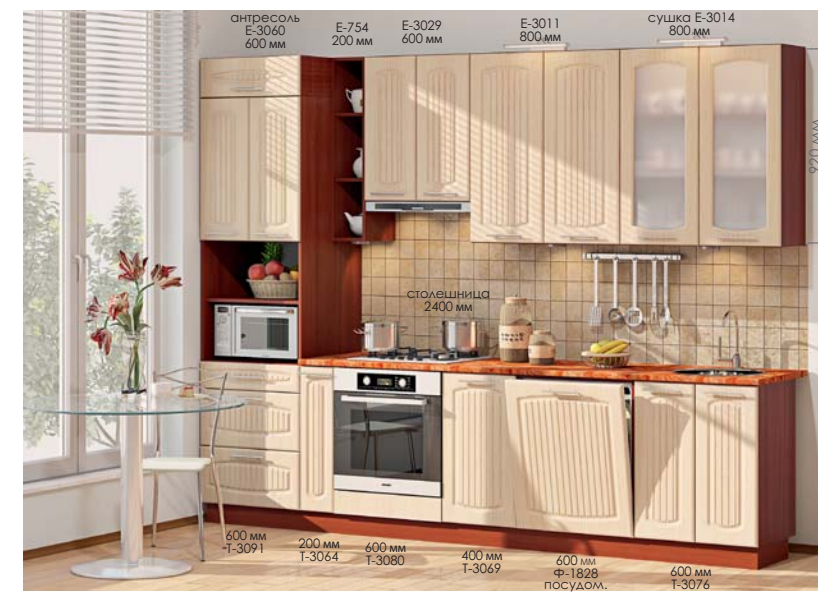

Цвет на фото: Корпус - орех, Фасад - дуб молочный, Столешница - корень розы

◀ КХ-290 (3,0 м)