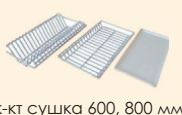

Комплект сушка для посуды

к-кт сушка 600, 800 мм