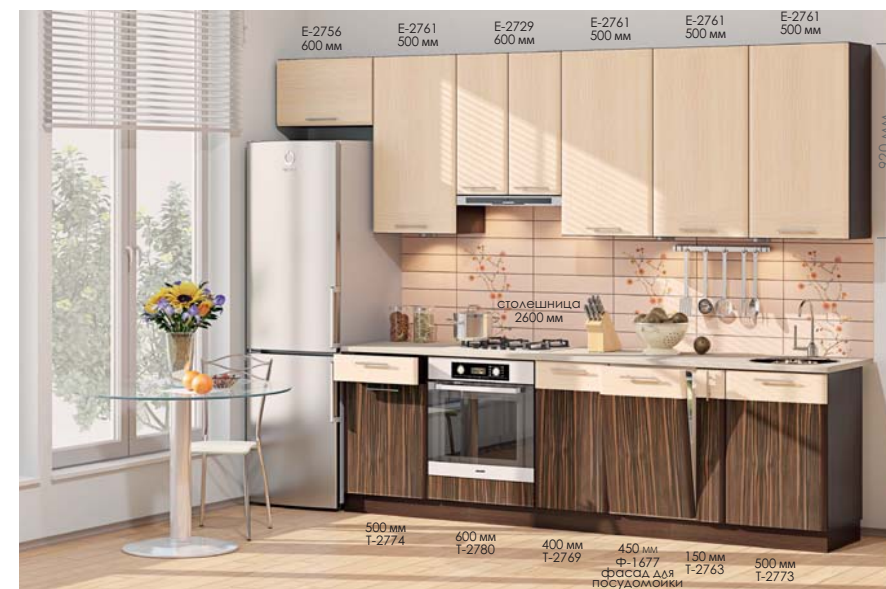

Цвет на фото: Корпус - венге, Фасад - макасар, дуб молочный, Столешница - песок античный

◀ КХ-95 (3,2 м)

Цвет на фото: Корпус - дуб молочный, Фасад - слива, дуб молочный, Столешница - онтарио

КХ-96 (2,8 x 1,7 м)