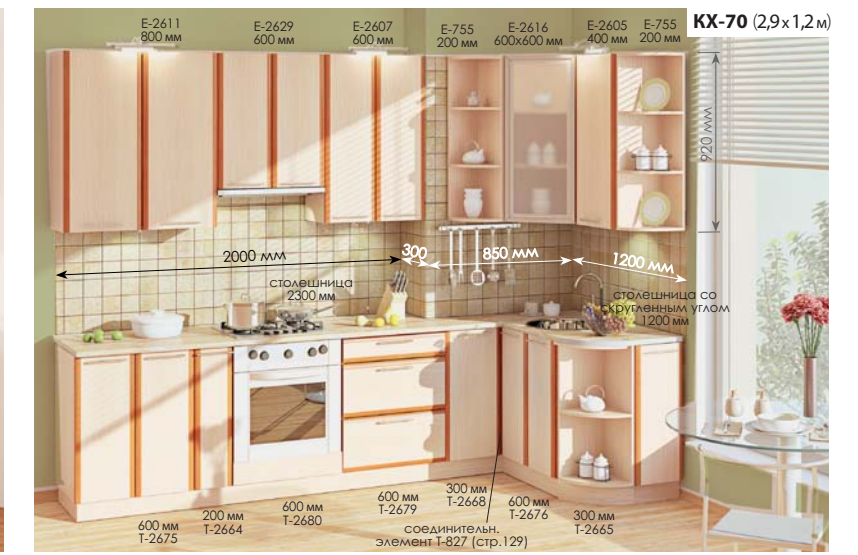

Цвет на фото: Корпус - дуб молочный, Фасад - дуб молочный/ольха, Столешница - онтарิโอ