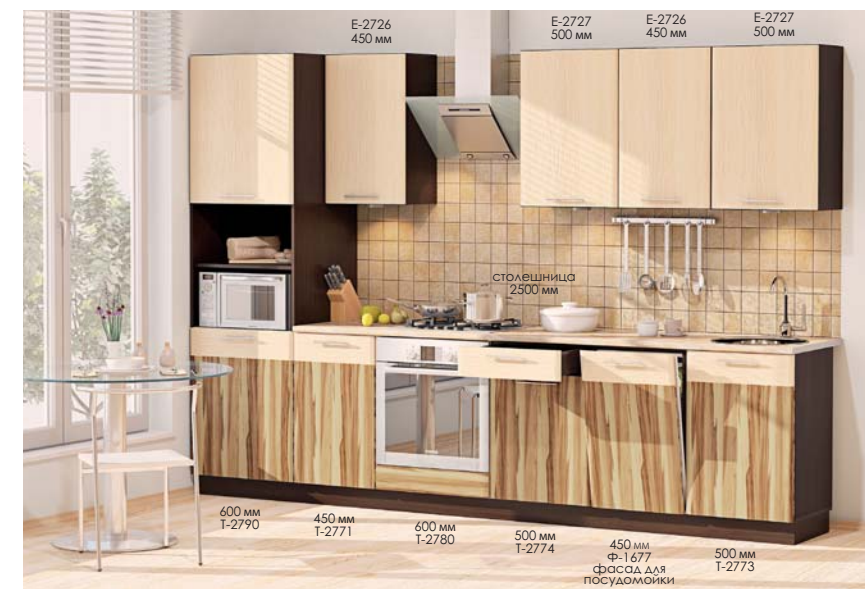

Цвет на фото: Корпус - венге, Фасад - орех балтимор, дуб молочный, Столешница - онтарио

◀ KX-102 (3,1 м)

Шкафы верхние (выс. 920 мм, гл. 320мм)

50	150	200 мм	300 мм	400 мм	450 мм	500 мм	600 мм	600 мм	800 мм	1400 мм	угловые																
E-754	E-755 угловой лев./прав.	E-731 угловой лев./прав.	E-2701 угловой лев./прав. гнутый	E-2702 угловой лев./прав. гнутый	E-2703	E-2604	E-2705	E-2606	E-2799	E-2761	E-2755	E-759	E-2707 шкаф-сушка	E-2609 шкаф-сушка	E-2708	E-760	E-2756	E-2657	E-2662	E-2711 шкаф-сушка	E-2712	E-2659	E-2758	E-2717 гнутый	E-2715 шкаф	E-2921 шкаф	E-2616 шкаф
												фасад только дуб молочный		фасад только дуб молочный		фасад только дуб молочный		фасад только дуб молочный				фасад только дуб молочный		фасад только дуб молочный			