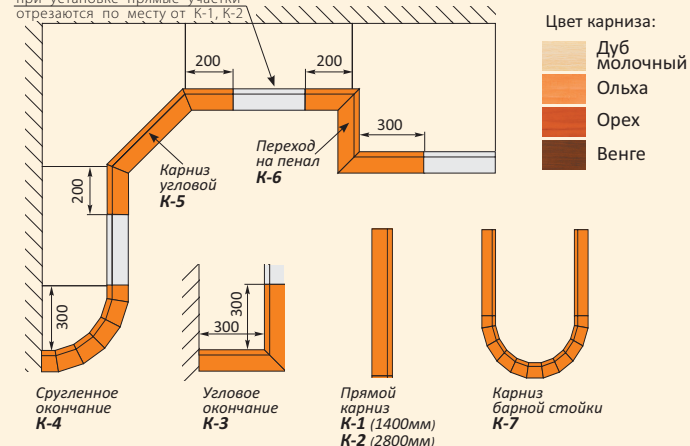

Цвет карниза:  
 Дуб молочный  
 Ольха  
 Орех  
 Венге

Пристенная панель

Цвет панели:  
 Дуб молочный  
 Дуб натуральный  
 Изготовлена из ЛДСП 10 мм размер • 600 x 2400 мм • 600 x 1200 мм

Пристенный плинтус