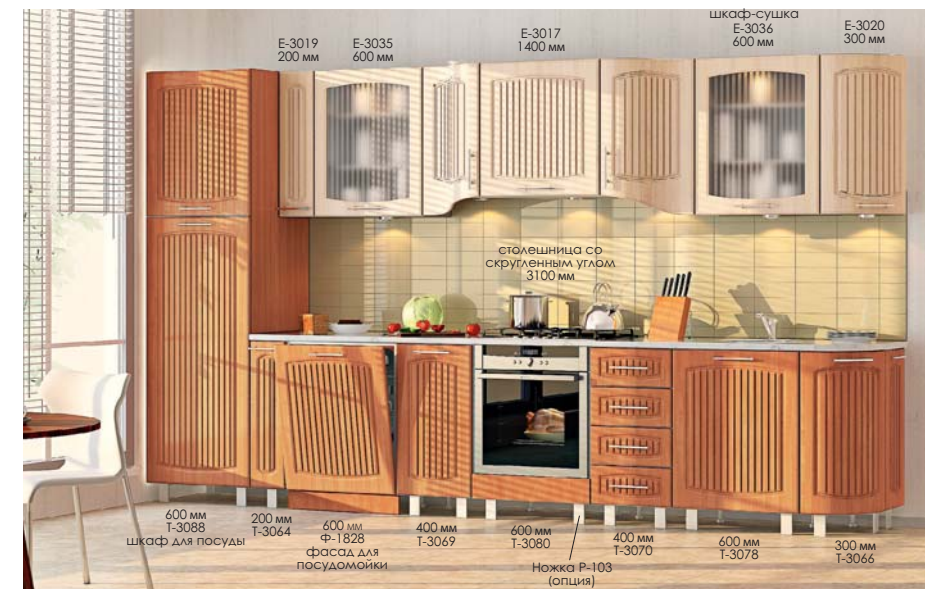

◀ **КХ-287** (3,7 м)
Ножки заказываются дополнительно

Цвет на фото: Корпус - ольха, Фасад - ольха, дуб молочный, Столешница - песок античный