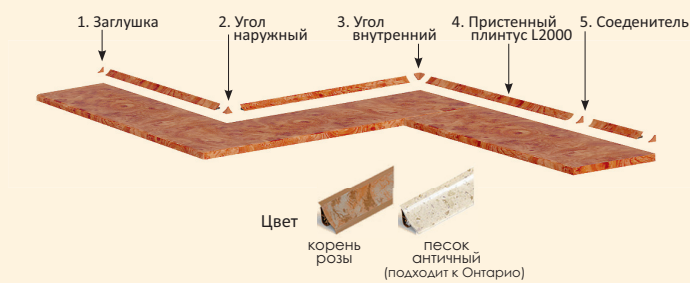

Пристенный плинтус

Цвет
корень розы
песок античный (подходит к Онтарио)