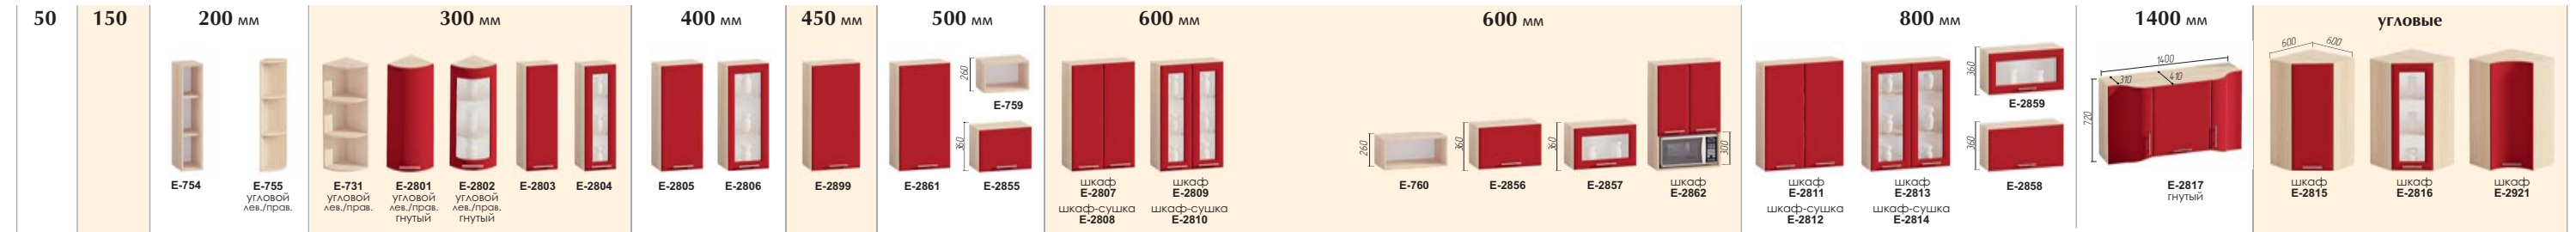

◀ КХ-256 (3,23 x 1,7 м)

Ножки заказываются дополнительно

▼ КХ-257 (3,3 м)

Цвет на фото: Корпус - ольха, Фасад - ольха, дуб молочный, Столешница - онтарио

опция: лоток для ложек

Шкафы верхние (выс. 920 мм, гл. 320мм)