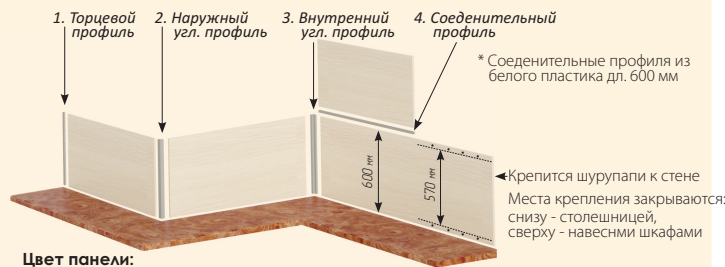

Цвет карниза:  
 Дуб молочный  
 Ольха  
 Орех  
 Венге

Пристенная панель

Цвет панели:  
 Дуб молочный  
 Дуб натуральный  
 Изготовлена из ЛДСП 10 мм размер • 600 x 2400 мм • 600 x 1200 мм

Пристенный плинтус