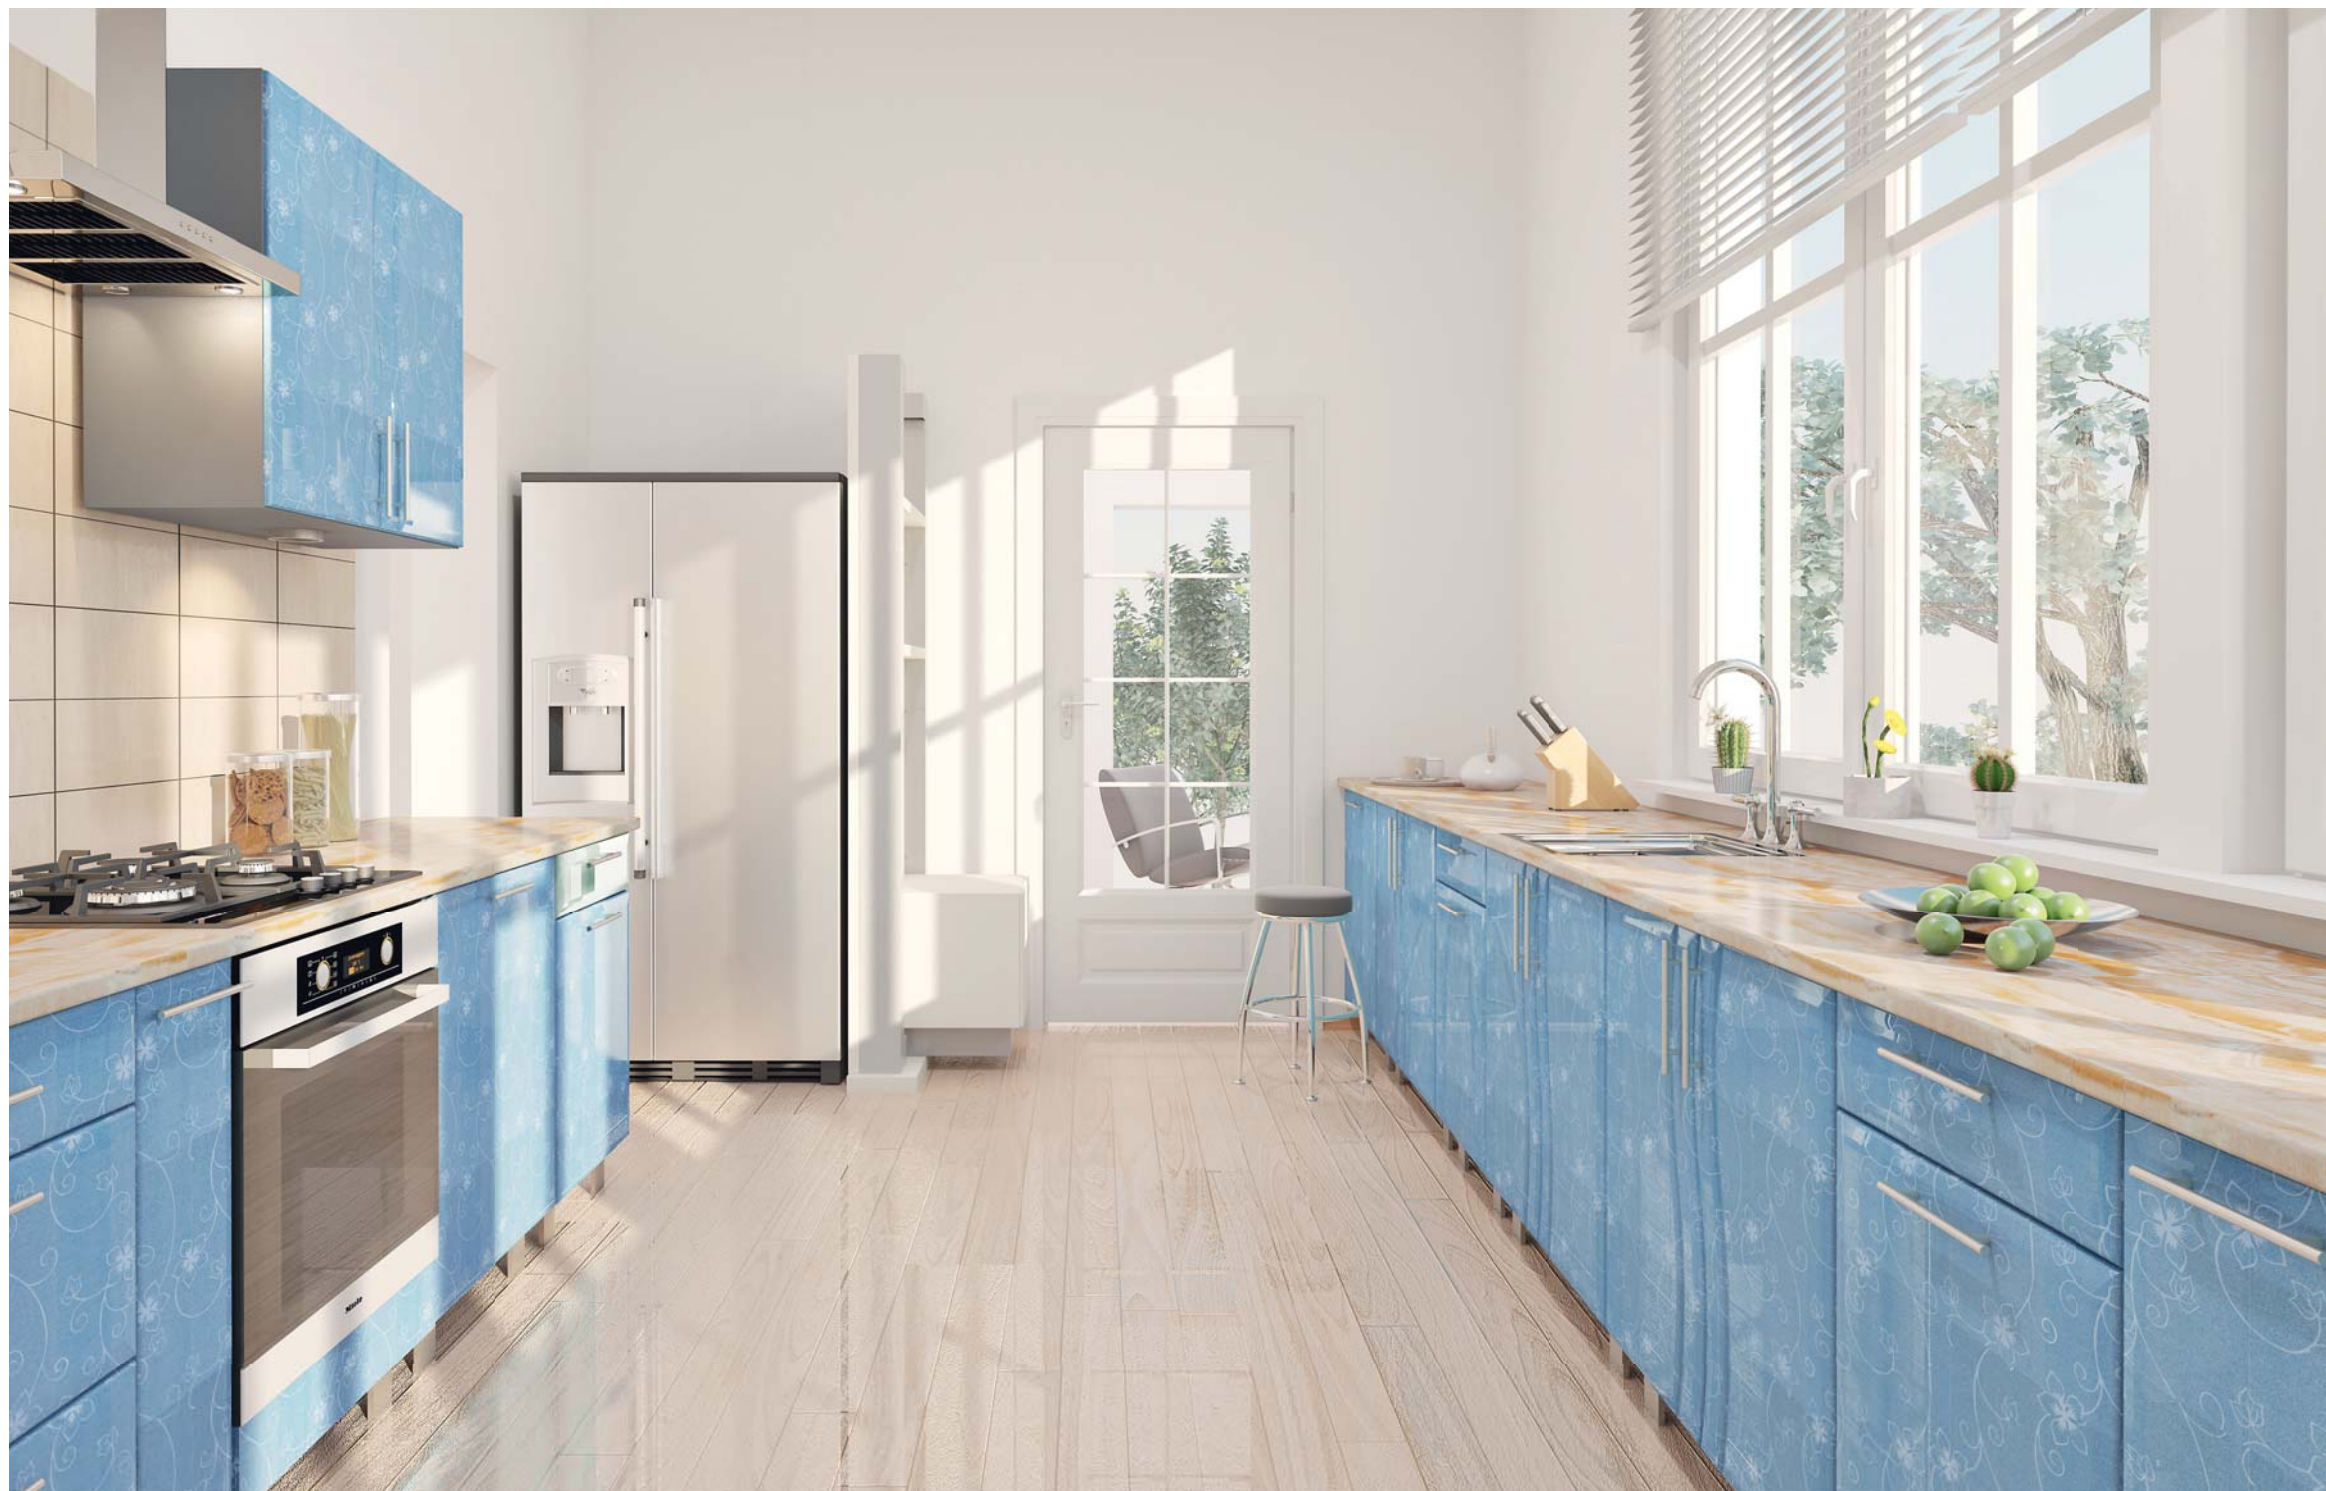

серия
Волна
МДФ фасады

фасад изготовлен из МДФ
и покрыт пленкой ПВХ