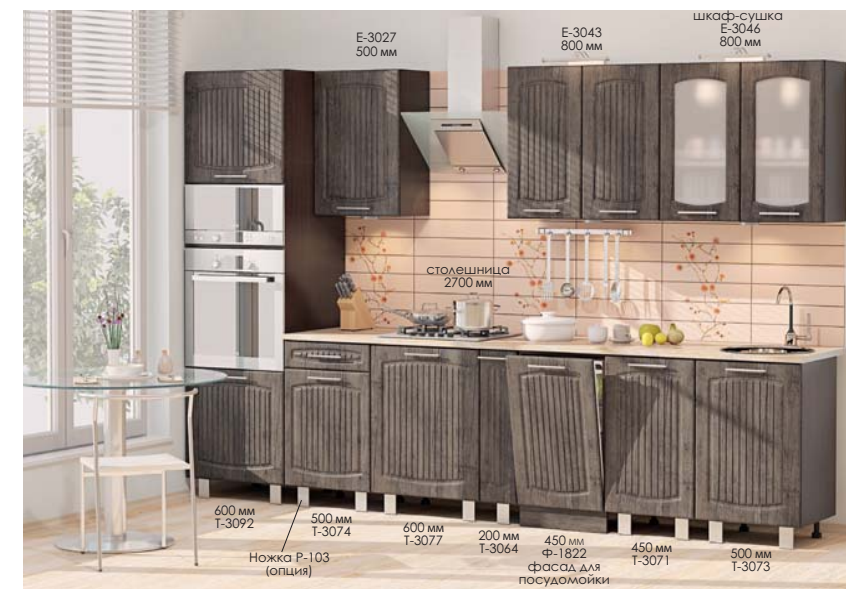

КХ-281 (3,3 м)
Ножки заказываются дополнительно

Сопрано | МДФ фасады

Цвет на фото: Корпус - венге, Фасад - дуб серебряный, Столешница - онтарио