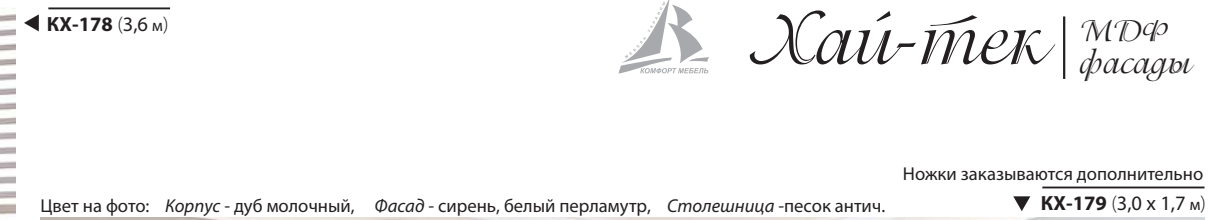

КX-180 (3,3 м) Цвет на фото: Корпус - дуб молоч., Фасад - сирень, груша кофейная, Столешница - онтарио