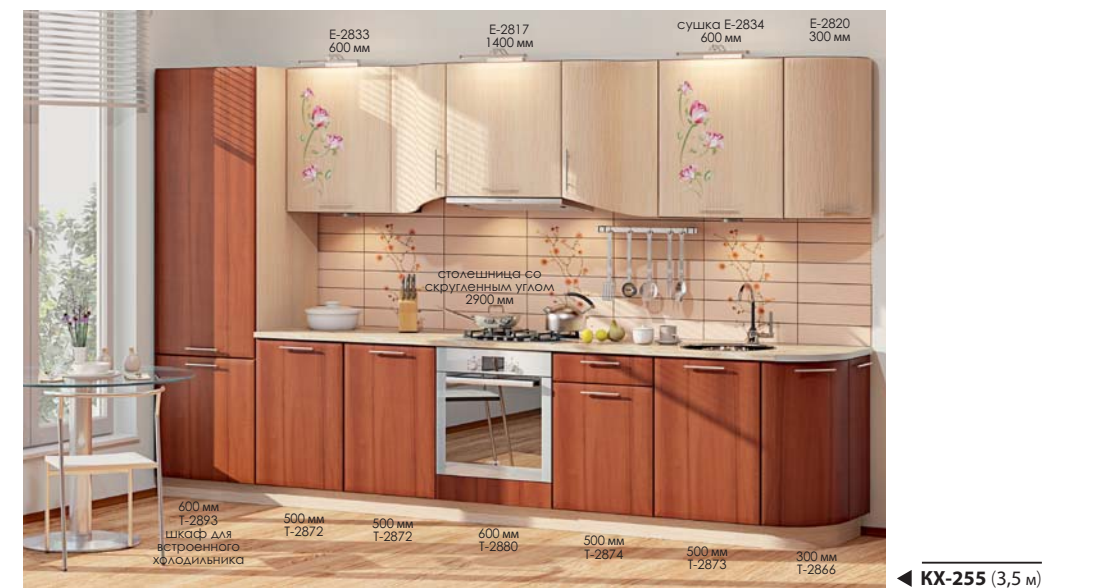

Цвет на фото: Корпус - дуб молочный, Фасад - орех, дуб молочный, Столешница - онтарио

КХ-255 (3,5 м)