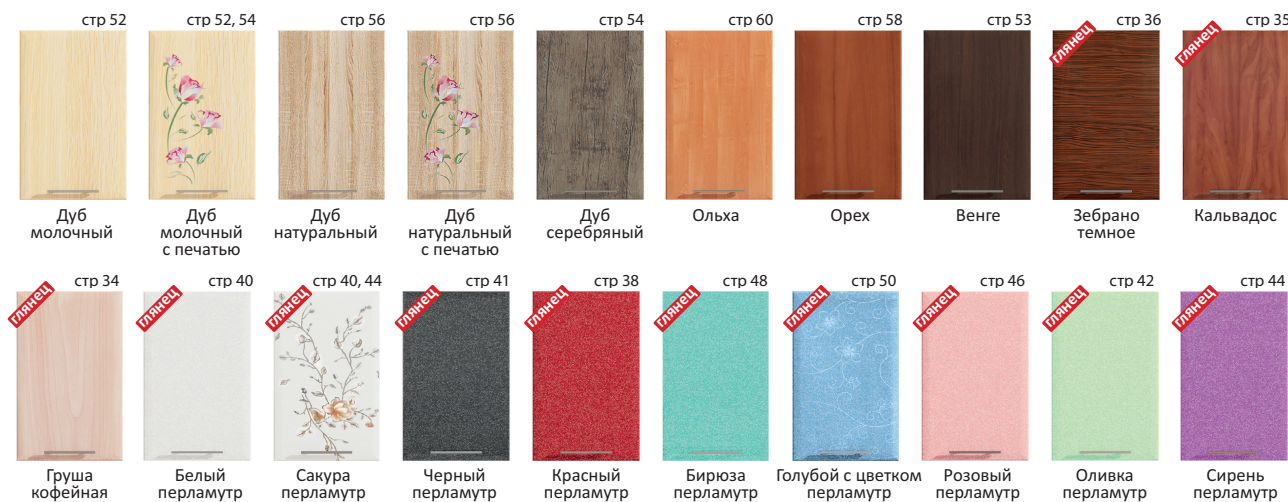

Пример заказа:

1. Выбрать модель корпуса и его цвет
2. По номеру указанному на фасаде выбрать модель и цвет фасада в табл.

**Хай-тек**  
МДФ

**Хай-тек бриз**

см. плакат, сайт

**Волна**  
МДФ

**Софт**  
ЛДСП