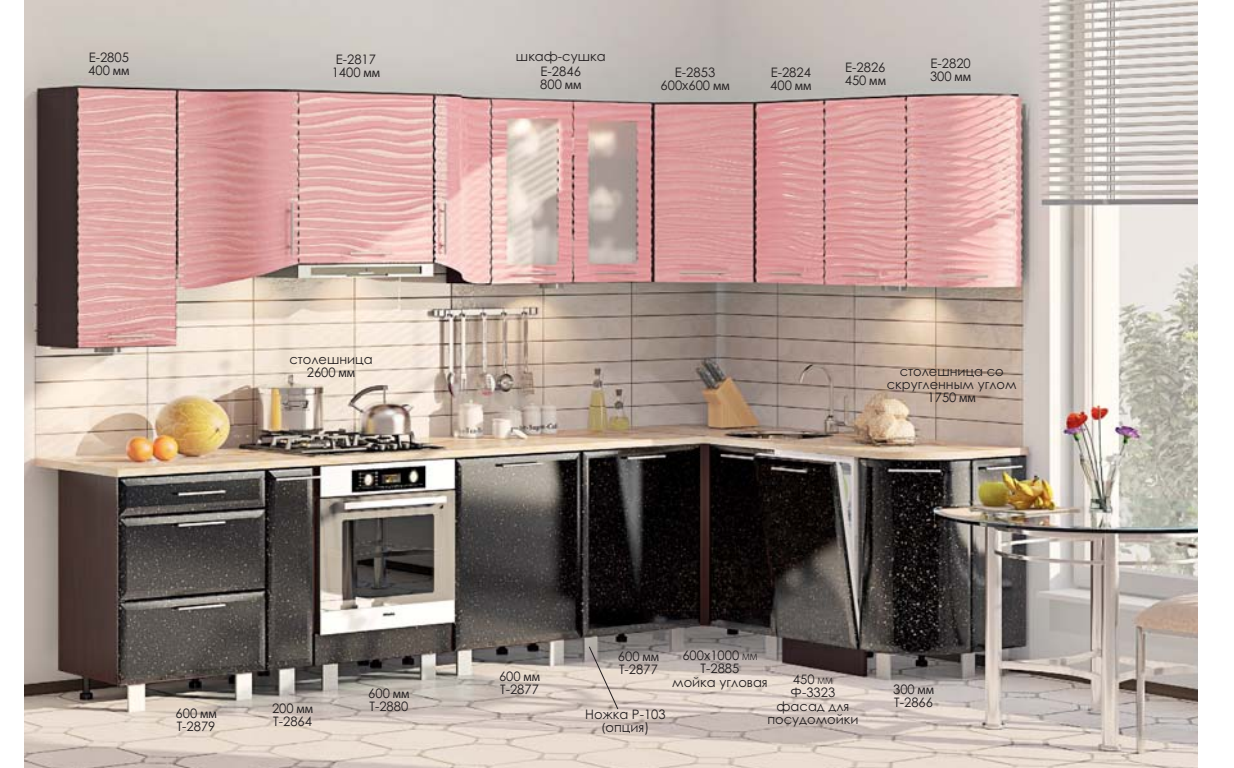

Ножки заказываются дополнительно

Цвет на фото: Корпус - венге, Фасад - черный перламутр, "Бриз" розовый перламутр, Столешница - песок античный

Цвет на фото: Корпус - дуб молочный, Фасад - черный, белый перламутр, Столешница - песок ант.