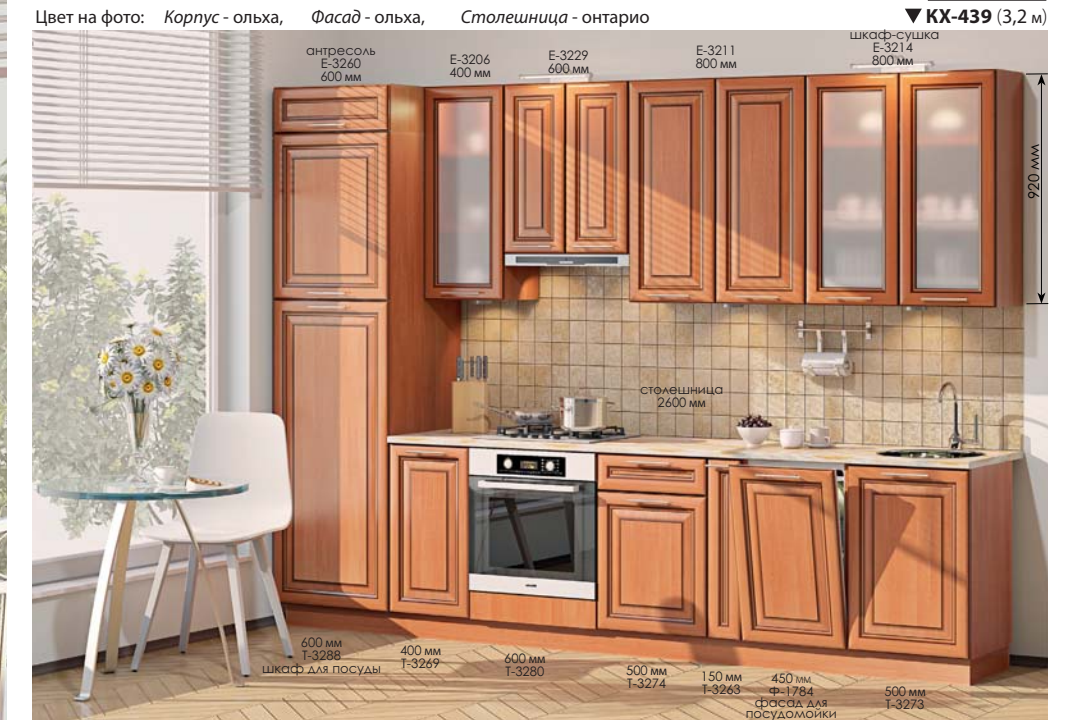

Цвет на фото: Корпус - ольха, Фасад - ольха, Столешница - онтарิโอ

КХ-439 (3,2 м)