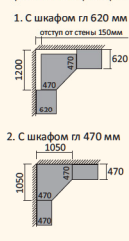

Варианты комбинаций углового шкафа с прямым:

угловая приставка
Ф-618
гл 470
* подходит к шкафам гл 620 и гл 470мм

Цвет корпусов:
венге орех ольха дуб МОЛОЧНЫЙ