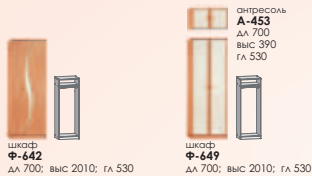

Внутр. устройство шкафов-купе

0,9 м 1,2 1,5 1,8 м 2,2 2,4 м

гл 470 - штанга выдвижная
гл 620 - штанга труба Ø 25 мм

Зеркало М-604
дл 796; выс 1100

КОМОДА Д-573
дл 980; выс 900; гл 460

Цвет фасада ЛДСП:

Цвет корпуса: и изголовья кровати: