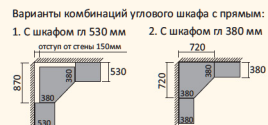

зеркало ЗЛЯМИС дл 350 выс 1490

Цвет фасада ЛДСП:

- дуб молочный/орех
- дуб молочный/ольха
- дуб молочный/венге

Цвет корпуса:

- орех
- ольха
- венге

Цвет фасада МДФ:

- орех
- ольха
- венге/дуб молочный

Цвет корпуса: