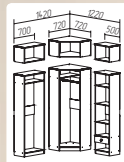

Внутр. устройство шкафов-купе

0,9 м 1,2 1,5 1,8 м 2,2 2,4 м

гл 470 - штанга выдвижная
гл 620 - штанга труба Ø 25 мм

Зеркало М-604
дл 796; выс 1100

КОМОДА Д-573
дл 980; выс 900; гл 460

Цвет фасада ЛДСП:

Цвет корпуса: и изголовья кровати: