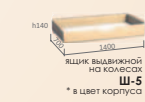

Шкаф-купе
выс 2440

глубина 470	глубина 620
1,8 м | Ф-1954	1,8 м | Ф-1957
2,2 м | Ф-1958	2,2 м | Ф-1959
2,4 м | Ф-1960	2,4 м | Ф-1961

рис. 124

Зеркало М-605
дл 650; выс 940

Тумба туалетная Д-585
дл 1300; выс 785; гл 460

Кровать К-123
шир 1650; выс 700; дл 2050
(матрас 1600x2000)

Тумба прикроватная Д-597
дл 480; выс 490; гл 410