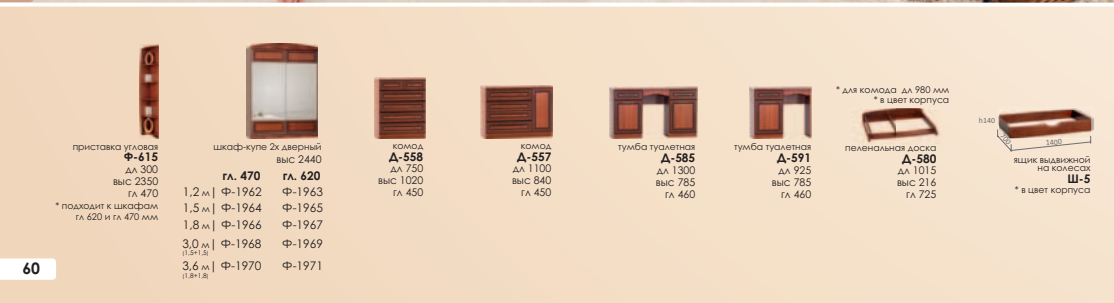

приставка угловая Ф-615

дл 300
выс 2350
гл 470

* подходит к шкафам гл 620 и гл 470 мм

шкаф-купе 2х дверный выс 2440

КОМОД Д-558

дл 750
выс 1020
гл 450

КОМОД Д-557

дл 1100
выс 840
гл 450

тумба туалетная Д-585

дл 1300
выс 785
гл 460

тумба туалетная Д-591

дл 925
выс 785
гл 460

пеленальная доска Д-580

дл 1015
выс 216
гл 725

* для комода дл 980 мм * в цвет корпуса