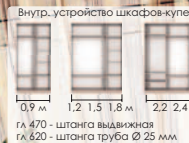

Шкаф-купе выс 2440	глубина 470	глубина 620
	1,8 м | Ф-1882	1,8 м | Ф-1883
	2,2 м | Ф-1884	2,2 м | Ф-1885
	2,4 м | Ф-1886	2,4 м | Ф-1887

рис. 26

Зеркало М-603
дл 650; выс 940

Комод Д-577
дл 980; выс 900; гл 460

шкаф-купе 2х-верный
выс 2440
гл. 470   гл. 620

1,2 м | Ф-1894	Ф-1895
1,5 м | Ф-1896	Ф-1897
1,8 м | Ф-1898	Ф-1899
3,0 м | Ф-1901	Ф-1902
3,6 м | Ф-1903	Ф-1904

кровать с коротким изголовьем
К-124
шир 1650; выс 700; дл 2050
матрас: 1600x2000

тумба туалетная
Д-583
дл 1300; выс 785; гл 480

тумба туалетная
Д-589
дл 925; выс 785; гл 460

ящик выдвижной на колесиках
Ш-5
* в цвет корпусу

Кровать К-125 с удлиненным изголовьем
шир 2350; выс 700; дл 2050
(матрас 1600x2000)

Тумба прикроватная Д-595
дл 480; выс 490; гл 410

Цвет зеркала:
- калевдос
- груша
- венге
- дуб молочный

Цвет фасада МФ:
тумб, комодов,
изголовья кровати,
купе

Цвет корпуса:

дуб молочный

ольха

орех

венге

груша

калевдос

зебрано

красная лилия

венге

комплект
СП-495

Цвет на фото:
корпус - дуб молочный
фасад - зебрано