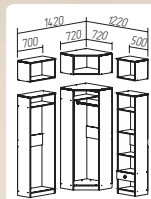

Цвет корпуса:

Цвет на фото: корпус - ольха, фасад - ольха
комплект СП-520