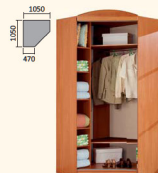

* Высоту шкафов возможно понизить до 2350мм не устанавливая карниз МДФ

0,9 м Ф-681 Ф-682 гл 470 гл 620 /фасад 2 x 445мм/	1,2 м Ф-683 Ф-684 гл 470 гл 620 /фасад 2 x 595мм/	1,5 м Ф-685 Ф-686 гл 470 гл 620 /фасад 2 x 745мм/	1,8 м Ф-687 Ф-688 гл 470 гл 620 или /фасад 2 x 880мм/ /фасад 3 x 595мм/	2,2 м Ф-709 Ф-708 гл 470 гл 620 /фасад 3 x 745мм/	2,4 м Ф-710 Ф-711 гл 470 гл 620 /фасад 3 x 800мм/	3,0 м Ф-692 Ф-693 гл 470 гл 620 /фасад 4 x 745мм/	3,6 м Ф-694 Ф-695 гл 470 гл 620 /фасад 4 x 880мм/

Цвет корпусов:
венге орех ольха дуб МОЛОЧНЫЙ

* не забывайте доукомплектовывать шкафы-купе ящиками выдвижными
* для подбора необходимой длины шкафа возможна комбинация из 2х шкафов стандартных размеров

Корпуса

шкафов-купе

Варианты комбинаций углового шкафа с прямым:

Цвет корпусов:
венге орех ольха дуб МОЛОЧНЫЙ

Дополнительные опции

Ящики выдвижные (3шт)

Таблица подбора ящиков, подсветки

Шкаф	К-т ящиков	Карниз с подсветкой
Ф-681	Ш-1	0,9
Ф-682	Ш-2	0,9
Ф-683	Ш-3	1,2
Ф-684	Ш-4	1,2
Ф-685	Ш-3	1,5
Ф-686	Ш-4	1,5
Ф-687	Ш-3	1,8
Ф-688	Ш-4	1,8
Ф-689	Ш-1	-
Ф-692	Ш-3	1,5 (2шт)
Ф-693	Ш-4	1,5 (2шт)
Ф-694	Ш-3	1,8 (2шт)
Ф-695	Ш-4	1,8 (2шт)
Ф-708	Ш-3	2,2
Ф-709	Ш-4	2,2
Ф-710	Ш-3	2,4
Ф-711	Ш-4	2,4

Цвет доп. опций:
венге орех ольха дуб МОЛОЧНЫЙ

Подбор

фасадов

Софт ЛДСП

венге	макассар	слива	ольха	венге	макассар	слива	ольха	венге	макассар	слива	ольха
Ф-521	Ф-522	Ф-523	Ф-524	Ф-525	Ф-526	Ф-527	Ф-528	Ф-529	Ф-530	Ф-531	Ф-532
Ф-533	Ф-534	Ф-535	Ф-536	Ф-537	Ф-538	Ф-539	Ф-540	Ф-541	Ф-542	Ф-543	Ф-544

вставка - мат.стекло

Волна МДФ

ольха	орех	венге	кальвардас	ольха	орех	венге	кальвардас
Ф-524	Ф-525	Ф-526	Ф-527	Ф-528	Ф-529	Ф-530	Ф-531

Хай-тек МДФ

груша	дуброно	кальвардас	красная лилия	венге	груша	дуброно	кальвардас	красная лилия	венге
Ф-532	Ф-533	Ф-534	Ф-535	Ф-536	Ф-537	Ф-538	Ф-539	Ф-540	Ф-541

Ракушка МДФ