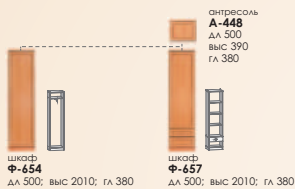

Цвет корпуса: