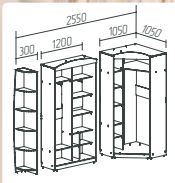

г. 470	г. 620
0,9 м | Ф-1943	Ф-1944
1,2 м | Ф-1945	Ф-1946
1,5 м | Ф-1947	Ф-1948
1,8 м | Ф-1949	Ф-1950
3,0 м | Ф-1951	Ф-1952
3,6 м | Ф-1953	Ф-1954