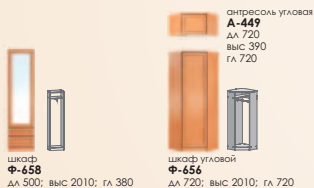

Цвет корпуса: