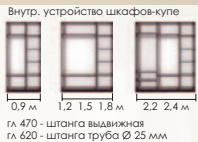

Шкаф-купе
выс 2440

глубина 470	глубина 620
1,8 м | Ф-1852	1,8 м | Ф-1853
2,2 м | Ф-1854	2,2 м | Ф-1855
2,4 м | Ф-1856	2,4 м | Ф-1857

рис. 19

приставка угловая Ф-615 дл 300; выс 2350; гл 470 * подходит к шкафам гл 620 и гл 470 мм	шкаф-купе 2х дверный выс 2440
дл 470 1,2 м | Ф-1858 1,5 м | Ф-1860 1,8 м | Ф-1862 3,0 м | Ф-1864 3,6 м | Ф-1866	гл 620 Ф-1859 Ф-1861 Ф-1863 Ф-1865 Ф-1867

КОМОДА Д-554 дл 750; выс 1020; гл 450	КОМОДА Д-552 дл 1100; выс 840; гл 450

ТУМБА ТУАЛЕТНАЯ Д-581 дл 1300; выс 785; гл 460	ТУМБА ТУАЛЕТНАЯ Д-587 дл 925; выс 785; гл 460

ПЕВЕНАЛЬНАЯ ДОСКА Д-580 дл 1015; выс 216; гл 725 * для комода дл 980 мм * в цвет корпуса	ЯЩИК ВЫДВИЖНОЙ НА КОММОДАХ Ш-5 * в цвет корпуса

Цвет:
фасадов купе, изголовья кровати

- венге
- мажор
- слива
- орех
- балтимор
- ольха

Цвет фасада ЛДСП:
тумб, комодов, шкафов 4х дверных

- дуб молочный/серебро
- дуб молочный/орех
- дуб молочный/ольха
- дуб молочный/венге
- мажор/венге
- ольха/ольха
- орех/орех
- слива
- орех
- балтимор
- ольха

Цвет корпуса:
зеркала

- дуб молочный
- ольха
- орех
- венге

КОМПЛЕКТ СП-490
Цвет на фото:
корпус - венге
фасад - мажор/венге