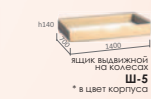

Цвет:
фасадов купе, изголовья кровати

- венге
- мажор
- орех
- ольха
- дуб молочный/слива
- орех Балтимор
- ольха

Цвет фасада ЛДСП:
тумб, комодов, шкафов 4х дверных

Цвет корпуса:

- зеркала
- дуб молочный
- ольха
- орех
- венге

комплект СП-482 **Цвет на фото:**
корпус - дуб молочный
фасад - дуб молочный/серебро