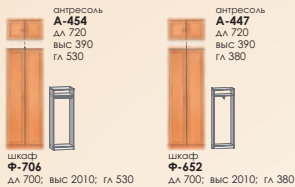

Цвет корпуса: