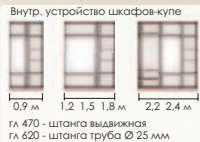

Шкаф-купе
выс 2440

глубина 470	глубина 620
1,8 м | Ф-1840	1,8 м | Ф-1841
2,2 м | Ф-1842	2,2 м | Ф-1843
2,4 м | Ф-1844	2,4 м | Ф-1845

рис. 1