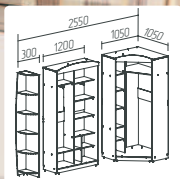

г. 470 г. 620
0,9 м | Ф-1868 Ф-1869
1,2 м | Ф-1870 Ф-1871
1,5 м | Ф-1872 Ф-1873
1,8 м | Ф-1874 Ф-1875
3,0 м | Ф-1876 Ф-1877
3,6 м | Ф-1878 Ф-1879