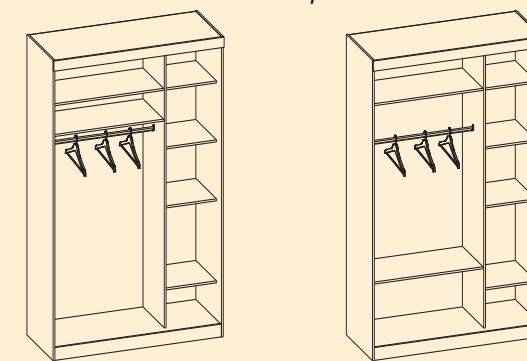

Варианты сборки корпуса шкафа

Корпуса собираются как на левую так и на правую стороны

размеры 0,9-1,8 м

полки справа

полки слева