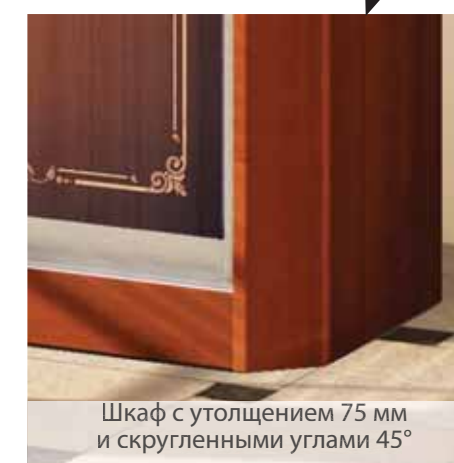

На фото: Корпус - Ф - 642 (1,2 м), дуб трюфель, Фасад - Ф - 823 - 2 шт., дуб натуральный с рисунком

Варианты комплектации

Комплектация ① без ящиков

Комплектация ② с ящик. выдвижн. (2 шт)

Шкаф с утолщением 75 мм и скругленными углами 45°