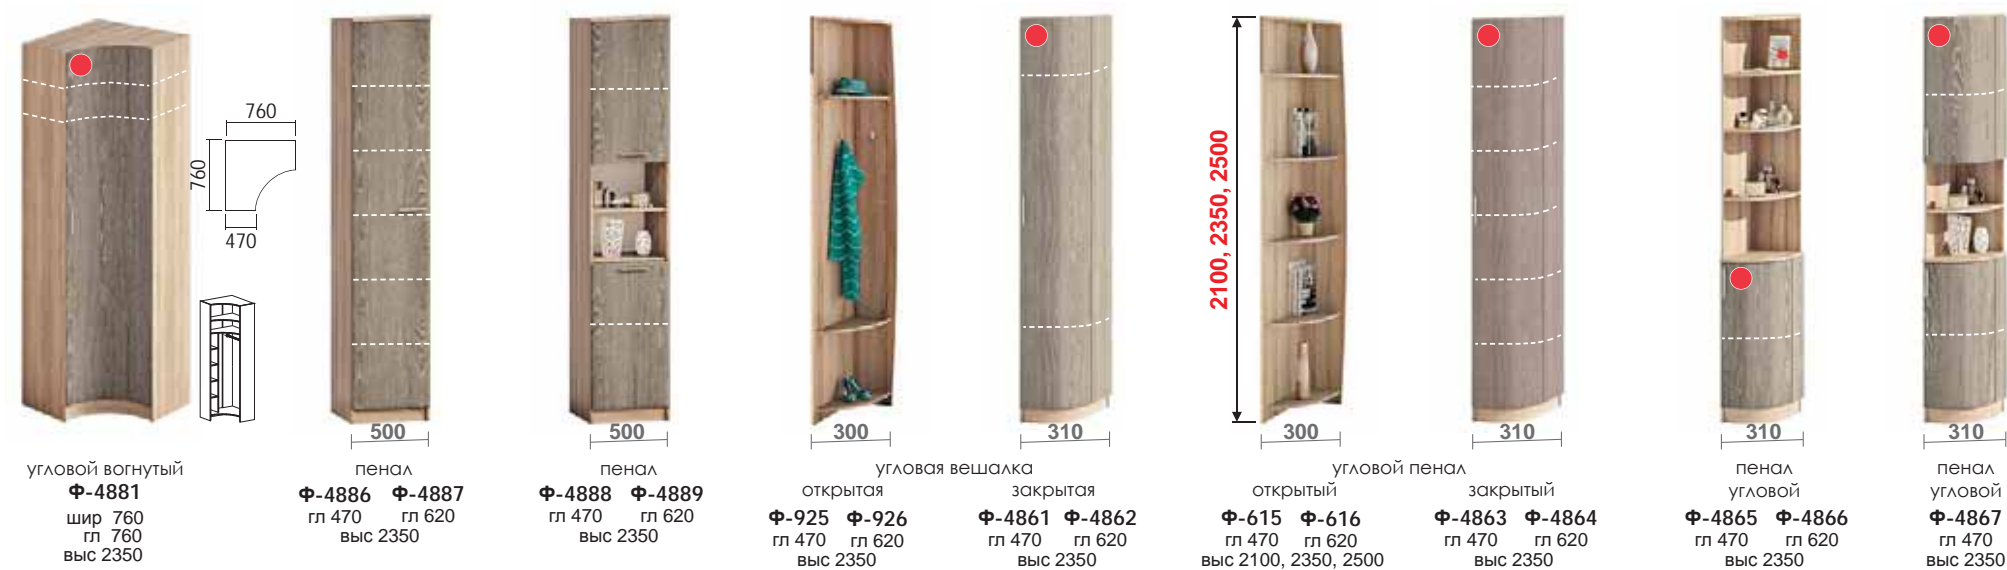

Все серии МДФ (кроме Сопрано)