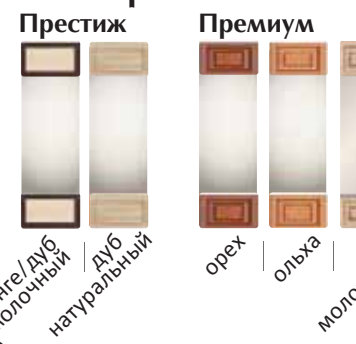

Приставки угловые см. стр. 51

Цвет фасада МДФ:

Цвет корпуса

Варианты комплектаций

На фото: **Ф - 5323** (1,2 м), комплектация - ①, приставка **Ф - 4869, Ф - 4890, Ф - 4871**, Корпус - дуб молочный, Фасад - зеркало, дуб молочный рис. 152