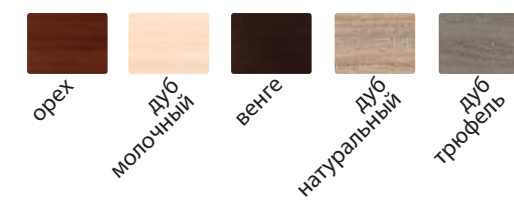

Карниз ЛДСП обрезается при установке шкафа

С угловым

Все серии МДФ (кроме Сопрано)

Цвет корпуса ЛДСП

Цвет фасада МДФ

Изделия с красной точкой на фасадах возможно заказать с печатью

Серия МДФ Сопрано

Цвет корпуса ЛДСП