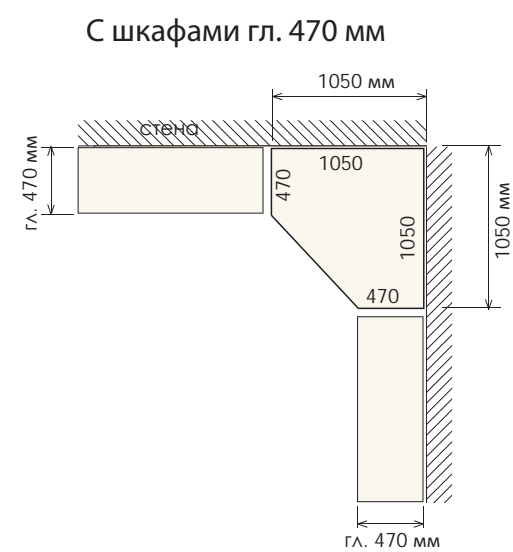

Два прямых

Пример заказа:
корпус Ф-963 - 1 шт.
фасад Ф-529 - 2 шт. (ширина фасада 595 мм)

Карниз ЛДСП обрезается при установке шкафа

С угловым

Все серии МДФ (кроме Сопрано)

Цвет корпуса ЛДСП

Цвет фасада МДФ

Изделия с красной точкой на фасадах возможно заказать с печатью

Серия МДФ Сопрано

Цвет корпуса ЛДСП

Цвет фасада МДФ