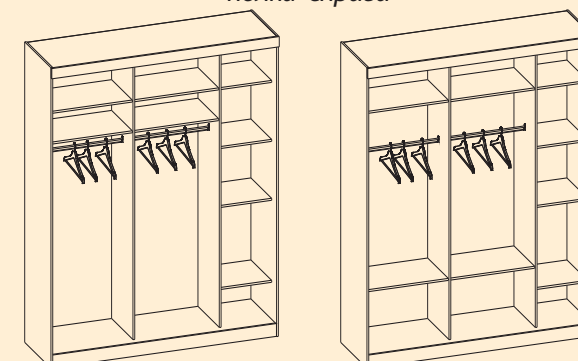

Варианты сборки корпуса шкафа

Корпуса собираются как на левую так и на правую стороны

размеры 0,9-1,8 м

полки справа

полки слева

размеры 1,9-2,7 м

полки справа

полки слева