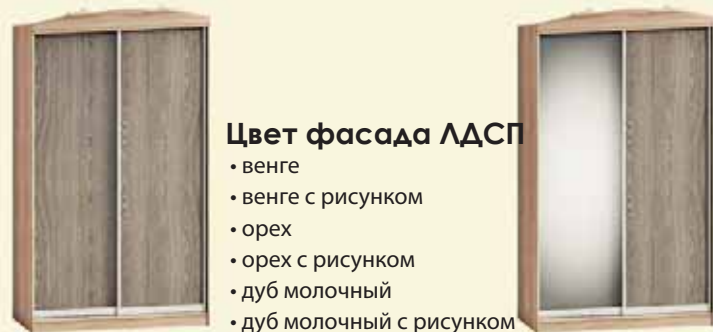

Шкафы-купе

Подбор готовых моделей

Софт

Цвет фасада ЛДСП

- венге
- венге с рисунком
- орех
- орех с рисунком
- дуб молочный
- дуб молочный с рисунком
- дуб натуральный
- дуб натуральный с рисунком
- дуб триюфель
- дуб триюфель с рисунком

Зеркало

выбор рисунков на зеркале см. стр. 58-63

Зеркало/ЛДСП

Цвет фасада

- орех
- венге
- дуб триюфель
- дуб натуральный
- дуб молочный

Стекло

с цветной печатью

выбор рисунков на зеркале см. стр. 64-65

Волна

Цвет фасада МДФ

- орех
- венге
- дуб триюфель