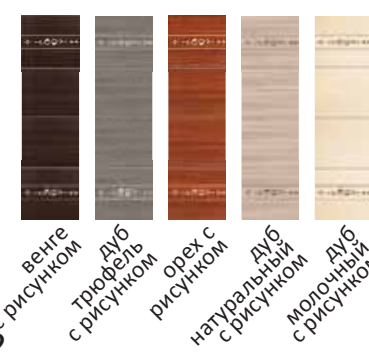

Цвет фасада ЛДСП: