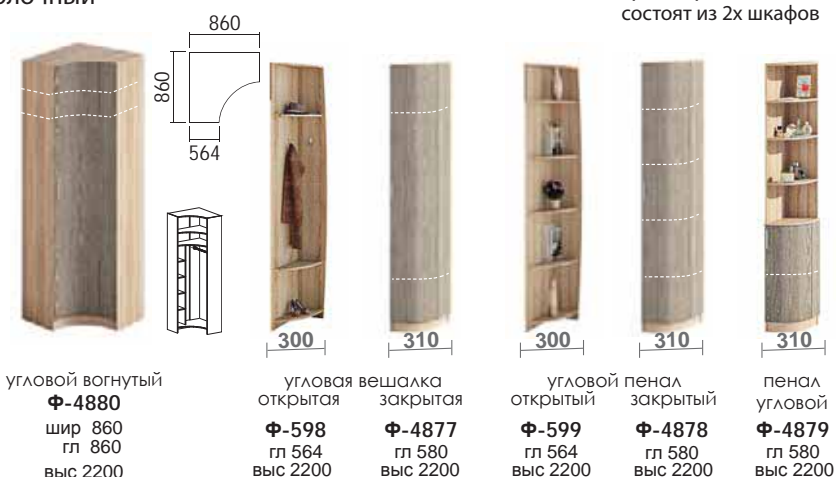

На фото: **Ф - 4965** (1,4 м), приставка **Ф - 4877**, Корпус - дуб натуральный, Фасад - дуб натуральный/дуб молочный

Цвет корпуса