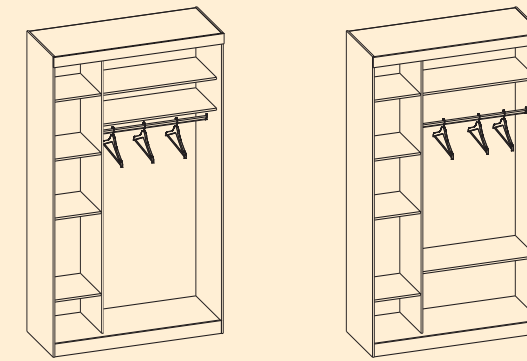

Варианты сборки корпуса шкафа

Корпуса собираются как на левую так и на правую стороны

размеры 0,9-1,8 м

полки справа

полки слева

размеры 1,9-2,7 м

полки справа

полки слева