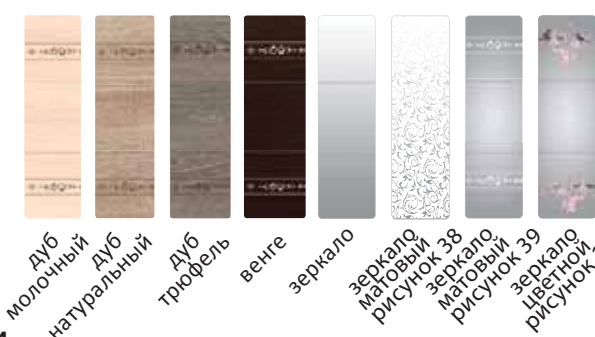

Приставки см. стр. 76

Приставки см. стр. 76

На фото: Ф - 4951 (1,4 м), приставка Ф - 598, Корпус - дуб трюфель, Фасад - дуб трюфель

Цвет фасада ЛДСП:

Цвет корпуса

Внутреннее устройство гл 620 мм; выс 2200 мм