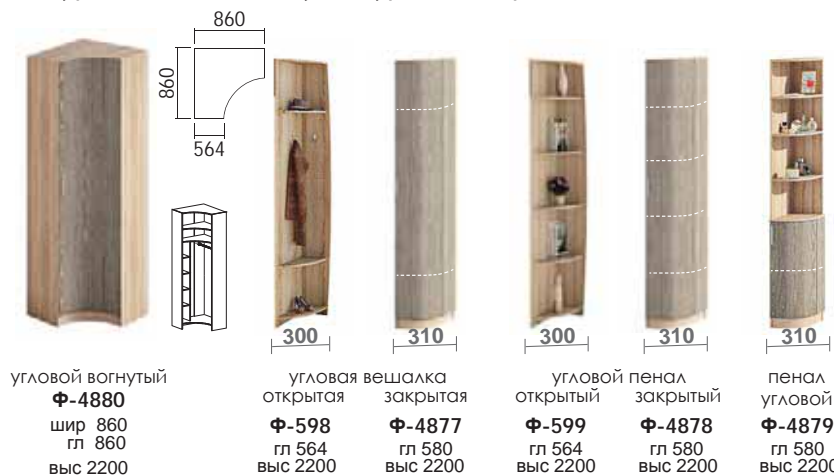

Приставки см. стр. 76

Приставки см. стр. 76

На фото: Ф - 4951 (1,4 м), приставка Ф - 598, Корпус - дуб трюфель, Фасад - дуб трюфель

Цвет фасада ЛДСП:

Цвет корпуса

Внутреннее устройство гл 620 мм; выс 2200 мм

1,4 1,5 1,6 1,8 2,0 2,2 2,4 м

+ размеры 2,8 - 4,0 м состоят из 2х шкафов

угловая приставка
заказывается отдельно

На фото: **Ф - 4965** (1,4 м), приставка **Ф - 4877**, Корпус - дуб натуральный, Фасад - дуб натуральный/дуб молочный