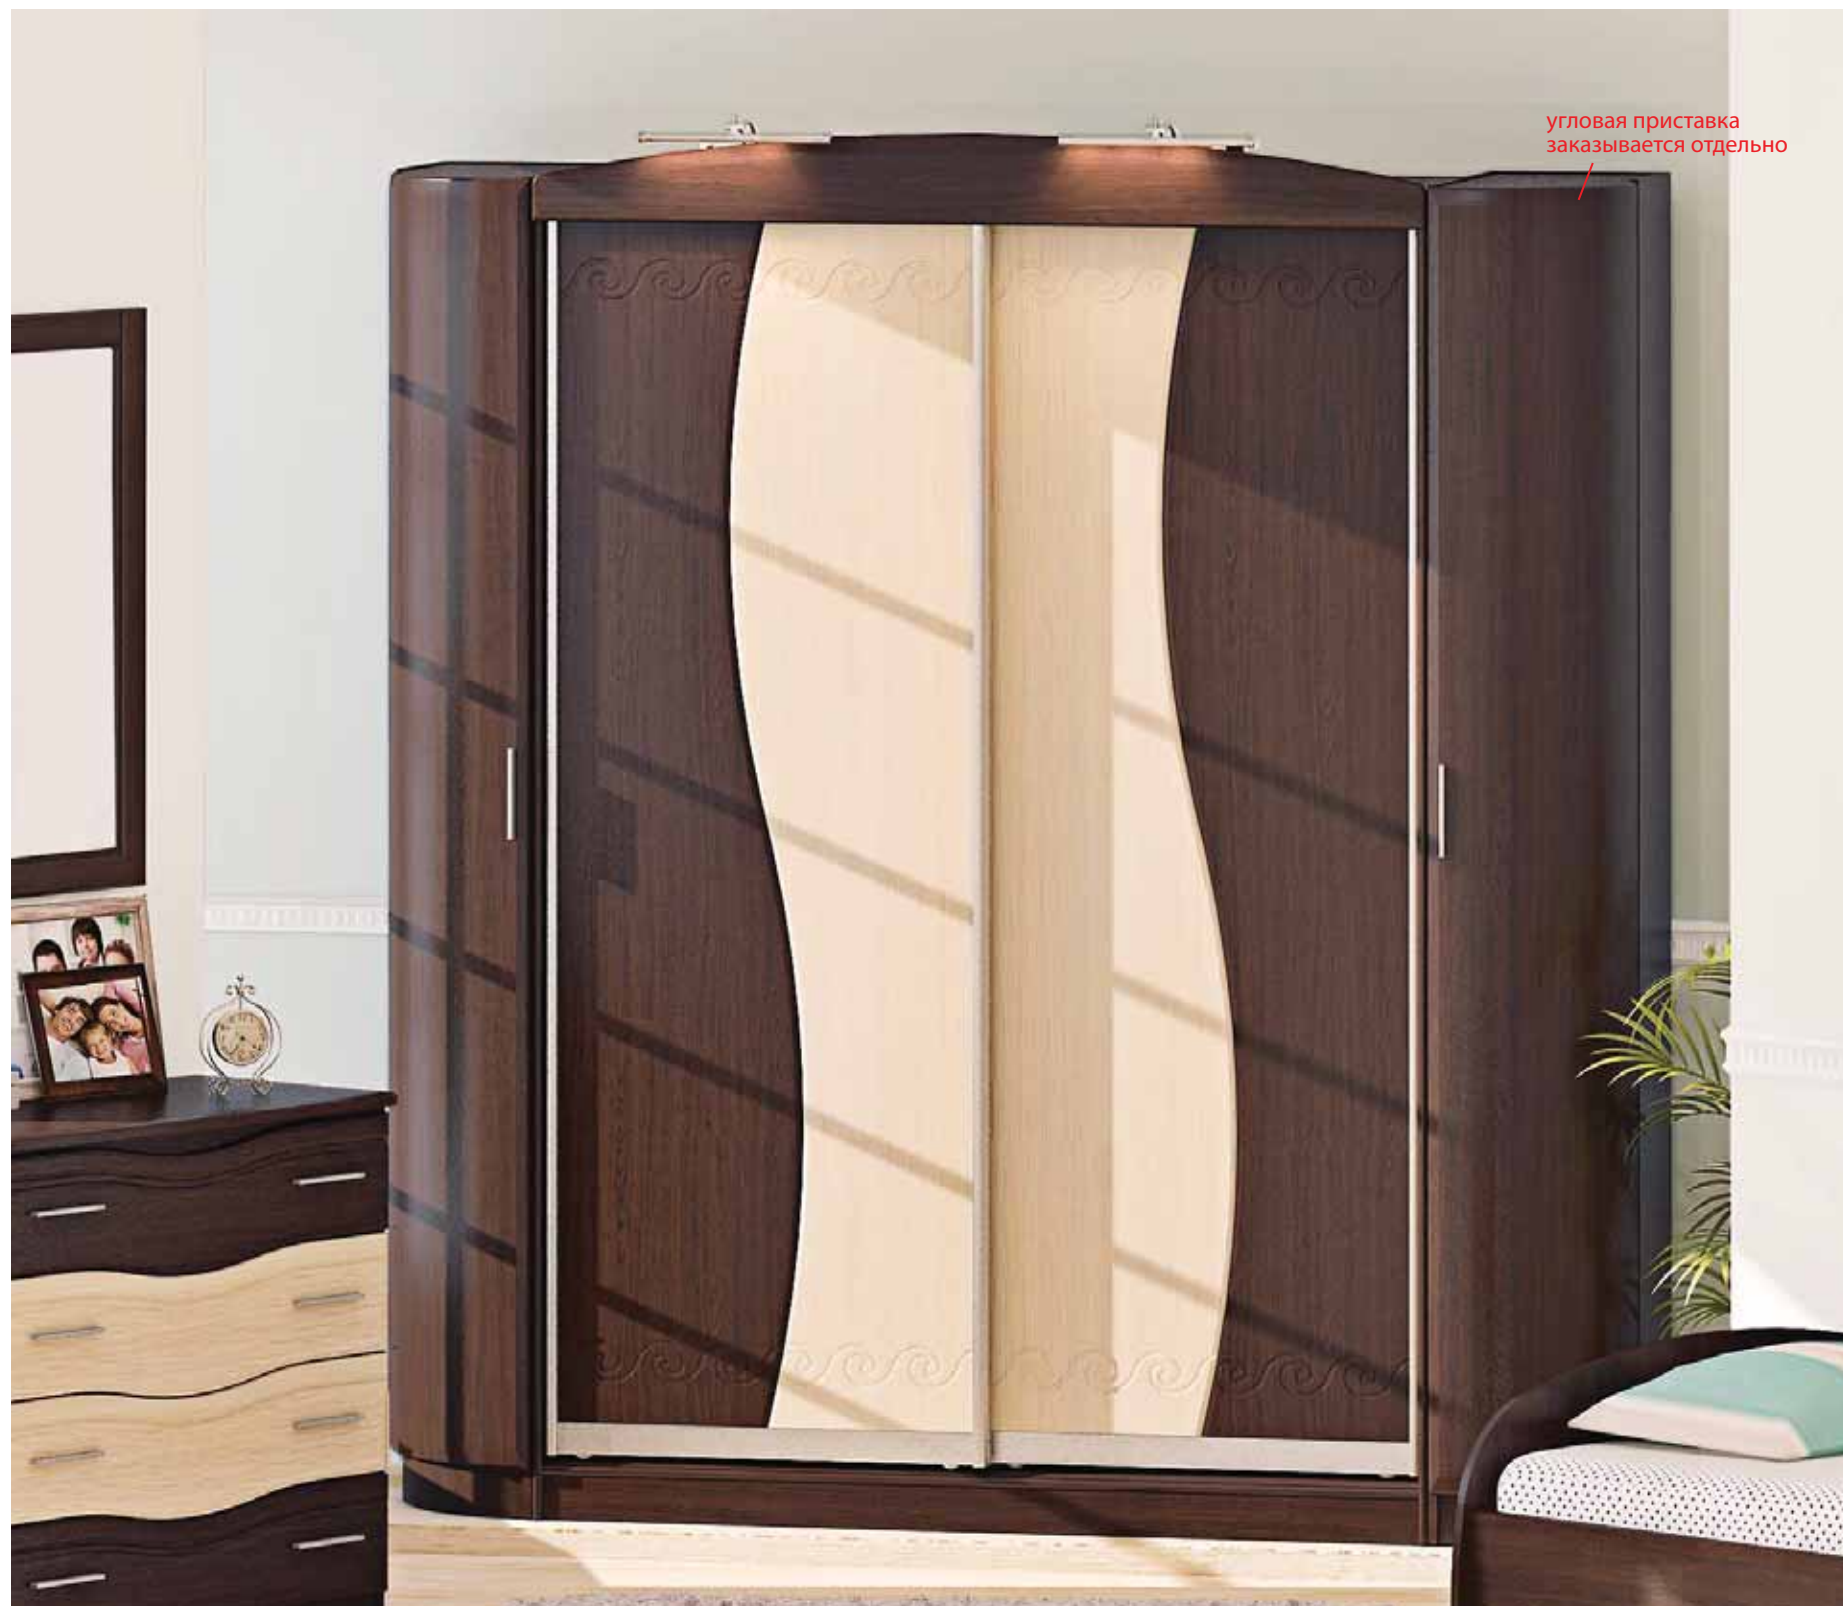

Комплектация ① без ящиков

Комплектация ② с ящик. выдвижн. (2 шт)

Комплектация ③ без ящиков с карнизом МДФ

Комплектация ④ с ящик. выдвижн. (2 шт) с карнизом МДФ