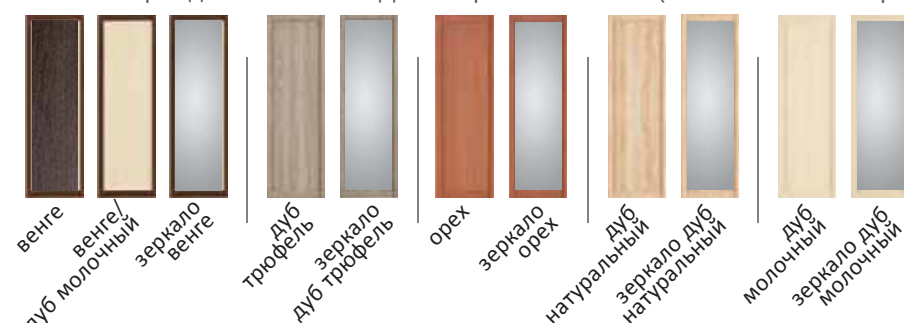

Пример заказа

1. Модель шкафа:	Ф-2333
2. Комплектация	2
4. Цвет фасада	Дуб молочный
5. Цвет корпуса	венге

Доп. опции

6. Угловая приставка	Ф-615
7. Номер матового или цветного рисунка	№121
8. Подсветка	Да

Комфорт меблі
www.komfortmebli.com.ua

На фото: Ф - 5975 (2,0 м), Корпус - венге, Фасад - венге/дуб молочный

Цвет фасада МДФ:

Рамочный фасад изготовлен из МДФ и покрыт пленкой ПВХ (без алюминиевого профиля)