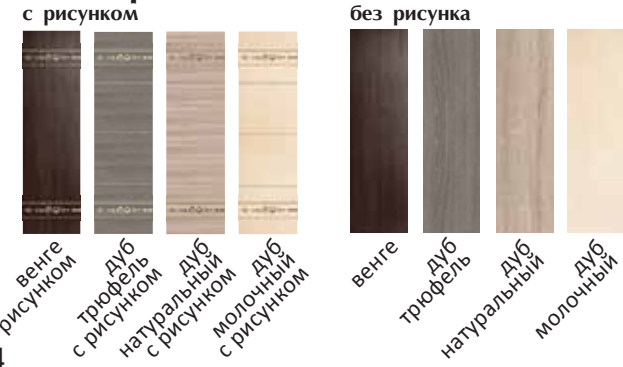

Приставки угловые см. стр. 51

Приставки угловые см. стр. 51

Варианты внутренней комплектации

Утолщенные бока накладкой

Комплектация ⑤ без ящиков
Комплектация ⑥ с ящик. выдвижн. (2 шт)

Цвет фасада ЛДСП:

Цвет корпуса