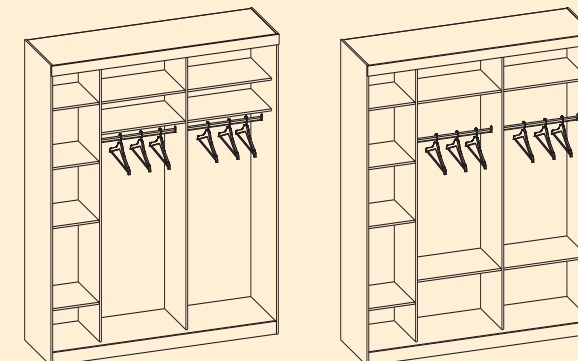

Варианты сборки корпуса шкафа

Корпуса собираются как на левую так и на правую стороны

размеры 0,9-1,8 м

полки справа

полки слева

размеры 1,9-2,7 м

полки справа

полки слева