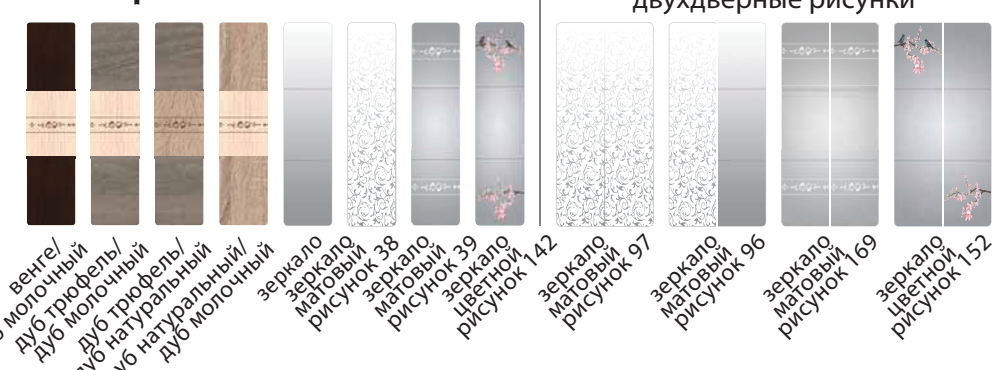

Приставки см. стр. 78

Цвет фасада ЛДСП:

Цвет корпуса

На фото: **Ф - 4993** (1,4 м), приставка **Ф - 599**, Корпус - венге, Фасад - зеркало, рис.152