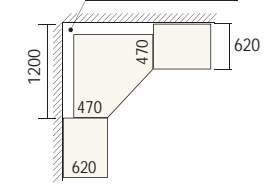

Корпуса и фасады классической системы

Индивидуальный подбор

Приставки

Прихожие

Шкафы-купе

Установка углового шкафа с прямым:

1. С шкафом гл 620 мм отступ от стены 150мм

2. С шкафом гл 470 мм