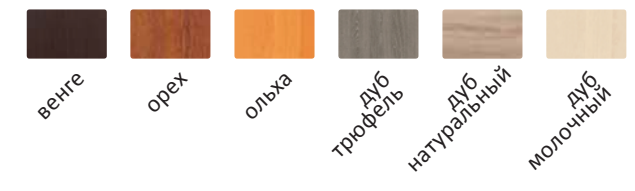

Зеркало (4мм)

сплошной

с 4-х частей с рисунком

вставка зеркало

Печать на МДФ

Волна МДФ

Сопрано МДФ

Хай-тек МДФ

Ракушка МДФ

Престиж Премиум

Ширина шкафа	Фасад	Зеркало	сплошной	с 4-х частей с рисунком	вставка зеркало	Печать на МДФ	Волна МДФ	Сопрано МДФ	Хай-тек МДФ	Ракушка МДФ	Престиж Премиум
0,9; угл (1,05x1,05)	445мм	зеркало, зеркало Матовый рисунок, зеркало Цветной рисунок	венге, дуб, триофель, орех, дуб, натуральный, дуб, молочный	венге, дуб, триофель, орех, дуб, натуральный, дуб, молочный	венге, дуб, триофель, орех, дуб, натуральный, дуб, молочный	Флора, дуб, Молочный, Инкрустация, Орех, Лаванте, Дуб Молочный, Лаванте, венге	венге, дуб, триофель, орех, дуб, натуральный, дуб, молочный	дуб, триофель, орех, дуб, натуральный, дуб, молочный	венге, дуб, триофель, орех, дуб, натуральный, дуб, молочный	венге, орех, дуб, натуральный, дуб, молочный	венге, дуб, триофель, орех, дуб, натуральный, дуб, молочный
1,0 м	495мм										
1,1 м	545мм										
1,2; 1,8 м	595мм										
1,3	645мм										
1,4; 2,1; 2,8; 4,2 м	695мм										
1,5; 2,2; 3,0; 4,4 м	745мм										
1,6; 2,4; 3,2; 4,8 м	800мм										
1,7; 2,5; 3,4; 5,0 м	845мм										
1,8; 2,6; 3,6 м	880мм										
1,9; 3,8 м	945мм										
2,0; 4,0 м	995мм										

* Выбор цветных и матовых рисунков см. стр. 58-65