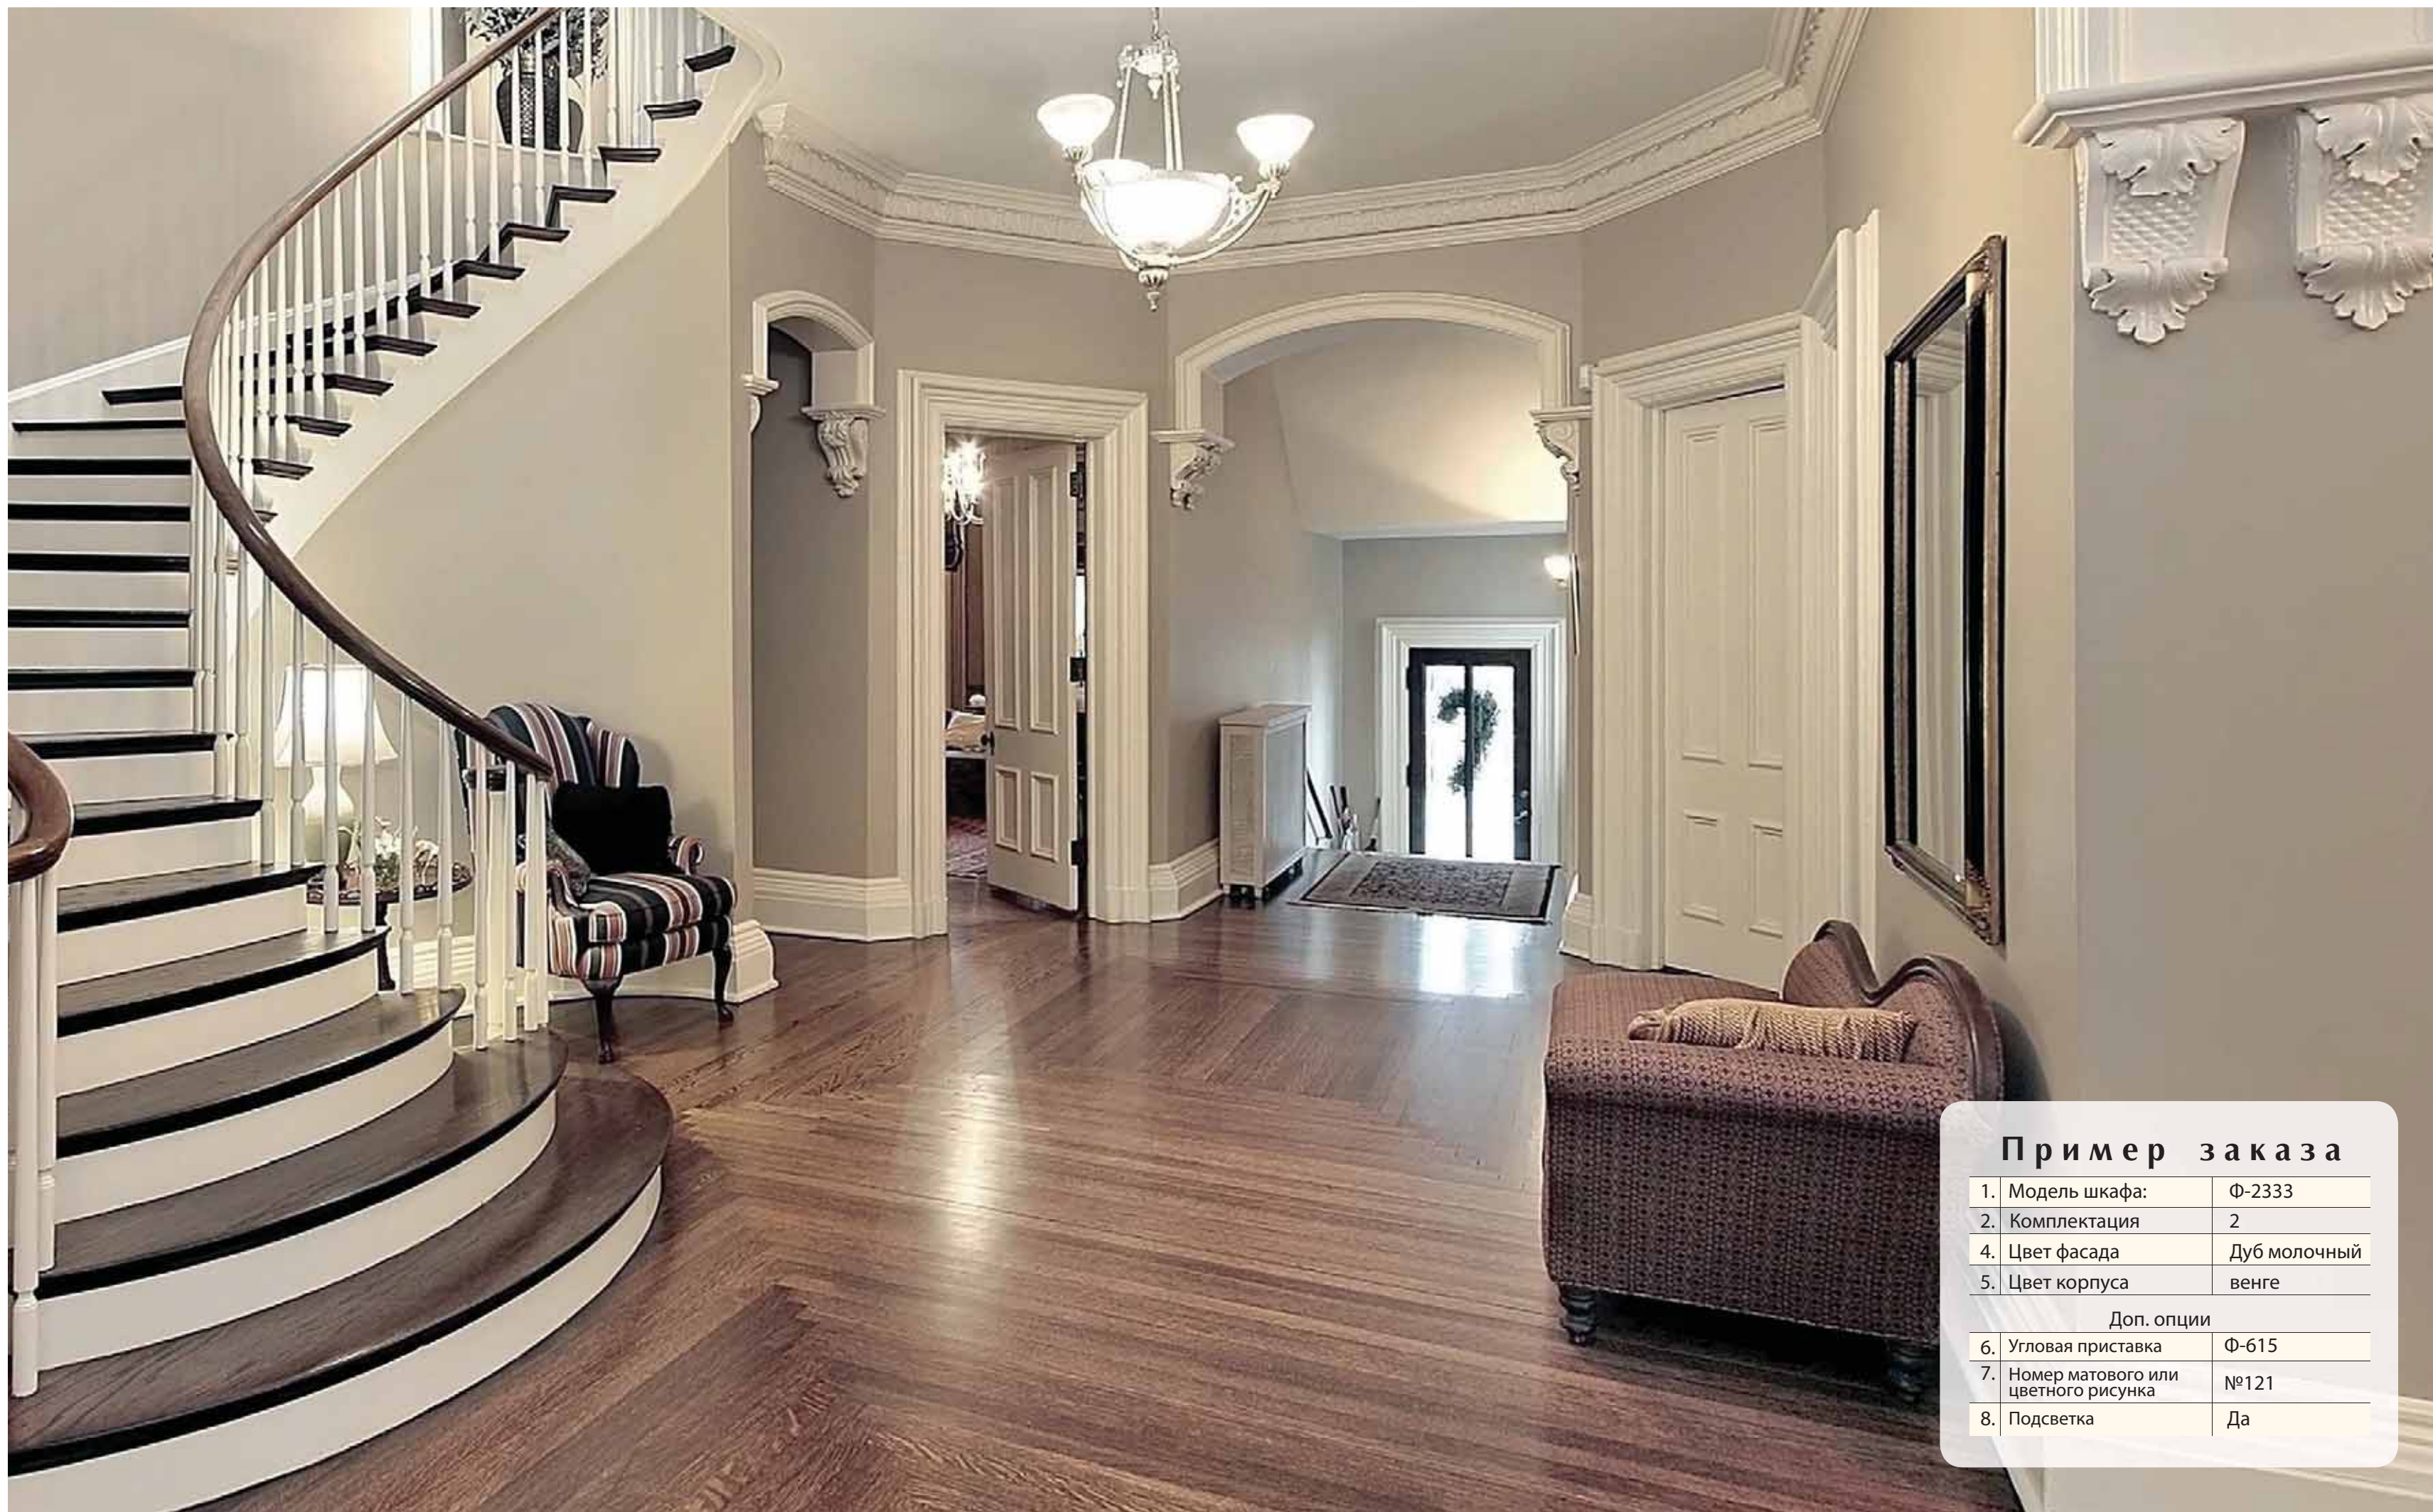

Шкафы-купе

серия Де люкс

Выс 2350мм; гл 685мм

Шкаф с утолщенными боками МДФ
со срезанными углами 45°

Устройство раздвижной системы

Два вида фасадов:

1. Фасад в алюминиевом профиле
2. Рамочный фасад из МДФ и покрыт пленкой ПВХ (без алюминиевого профиля)

Пример заказа

1. Модель шкафа:	Ф-2333
2. Комплектация	2
4. Цвет фасада	Дуб молочный
5. Цвет корпуса	венге

Доп. опции

6. Угловая приставка	Ф-615
7. Номер матового или цветного рисунка	№121
8. Подсветка	Да

Комфорт меблі
www.komfortmebli.com.ua