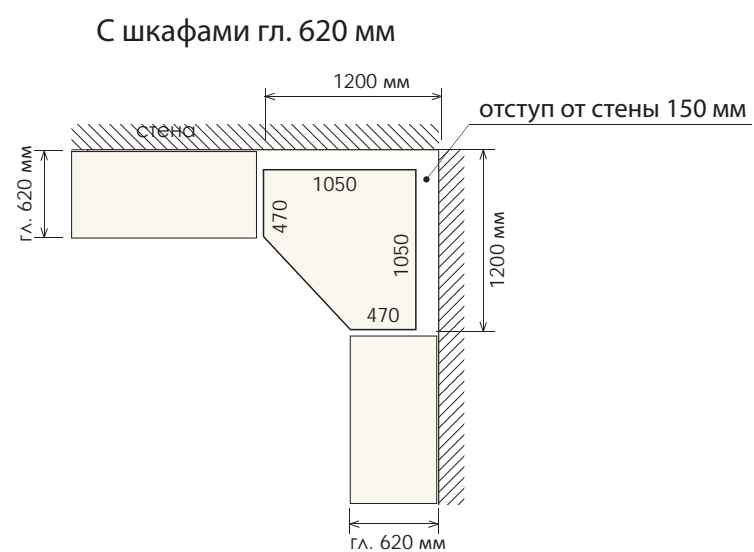

Два прямых

Пример заказа:
корпус Ф-963 - 1 шт.
фасад Ф-529 - 2 шт. (ширина фасада 595 мм)

Карниз ЛДСП обрезается при установке шкафа

С угловым

Все серии МДФ (кроме Сопрано)

Цвет корпуса ЛДСП

Цвет фасада МДФ

Изделия с красной точкой на фасадах возможно заказать с печатью

Серия МДФ Сопрано

Цвет корпуса ЛДСП

Цвет фасада МДФ