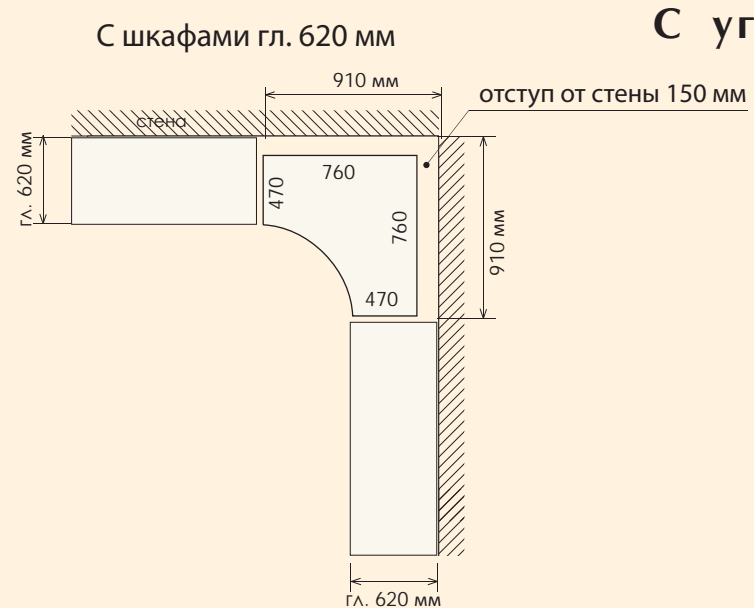

Два прямых

Пример заказа:
корпус Ф-963 - 1 шт.
фасад Ф-529 - 2 шт. (ширина фасада 595 мм)

Карниз ЛДСП обрезается при установке шкафа

С угловым

Все серии МДФ (кроме Сопрано)

Цвет корпуса ЛДСП

Цвет фасада МДФ

Изделия с красной точкой на фасадах возможно заказать с печатью

Серия МДФ Сопрано

Цвет корпуса ЛДСП

Цвет фасада МДФ