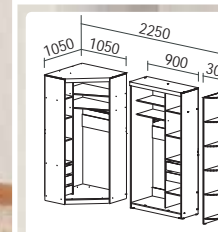

угловая приставка
заказывается отдельно

Выбери шкаф-купе

Внешний вид шкафа	Длина	Глубина 470 мм	Глубина 620 мм
	0,9 м	Ф-2504	Ф-2505
2-х дв.	1,2 м	Ф-2506	Ф-2507
	1,4 м	Ф-2508	Ф-2509
	1,5 м	Ф-2510	Ф-2511
	1,6 м	Ф-2512	Ф-2513
	1,8 м	Ф-2514	Ф-2515
3-х дв.	2,0 м	Ф-2516	Ф-2517
	1,8 м	Ф-2518	Ф-2519
	2,2 м	Ф-2520	Ф-2521
	2,4 м	Ф-2522	Ф-2523
4-х дв.	2,8 м	Ф-2524	Ф-2525
	3,0 м	Ф-2526	Ф-2527
	3,2 м	Ф-2528	Ф-2529
	3,6 м	Ф-2530	Ф-2531
угловой	4,0 м	Ф-2532	Ф-2533
	1x1 м	Ф-2537	

Приставки угловые см. стр. 51

Цвет фасада ЛДСП:

Цвет корпуса

Варианты комплектаций