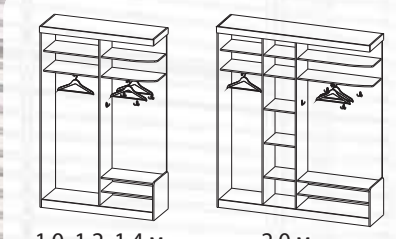

1,0 1,2 1,4 м 2,0 м
Собирается на правую и левую стороны