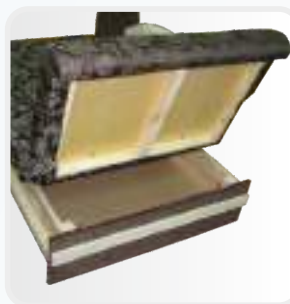

Дизайн: «Ребека»
Фабрика: «Ексім-текстиль»

малютка Гномік

Габаритні розміри: 150x80 см
Висота: 80 см
Спальне місце: 195x80 см

Дизайн: «Міккі»
Фабрика: «Бібтекс»

малютка Мадрид

Габаритні розміри:
105x135, 165 см
Висота: 100 см
Спальне місце: 205x100, 130 см