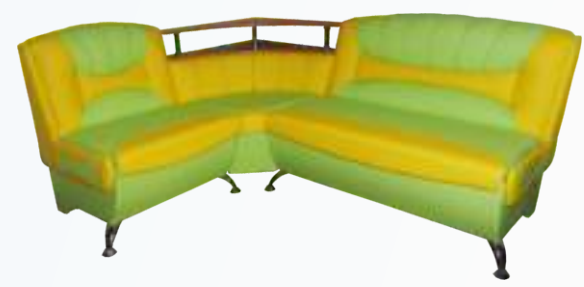

Дизайн: «Лувр»
Фабрика: «Мебтекс»

малютка Мажор

Габаритні розміри: 160x80 см
Висота: 100 см
Спальне місце: 190x130 см

Дизайн: «Діско»
Фабрика: «Мебтекс»

Кухонні кутки

куток Медіум

куток Стайл 1

куток Стайл 2