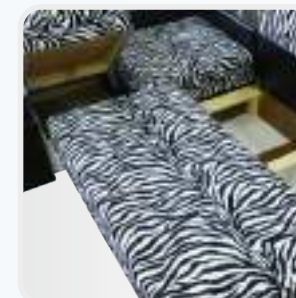

Дизайн: «Айа»,
«Гера», «Ліліум»
Фабрика: «Артекс»,
«Гермес», «Фіт»

Дизайн:
«Кристал», «Аніта»
Фабрика:
«Артекс», «Фіт»

Габаритні розміри: 240x145 см
Висота: 75 см
Спальне місце: 210x140 см

Дизайн:
«Чикаго», «Шарп»
Фабрика:
«Мебтекс», «Марітекс»