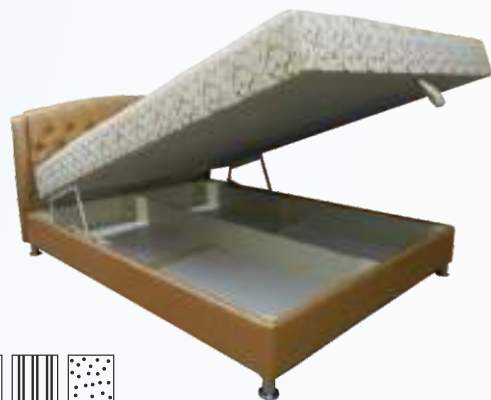

Дизайн: «Аризона»
Фабрика: «Мебтекс»

Габаритні розміри: 105x185, 215 см
Висота: 85 см
Спальне місце: 200x160, 190 см

Дизайн: «Кардрой», «Титан», «Брио»
Фабрика: «Ексім-текстиль», «Арбен»

Ліжка

ліжка
Монсерат