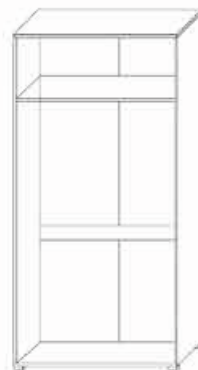

Шафа 900

висота - 1860мм.
глибина - 540мм.
ширина - 900мм.