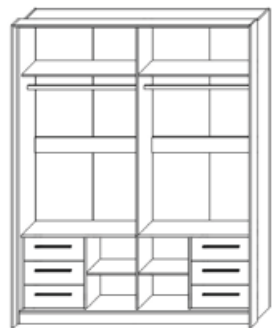

Блок шухляд (додатково)

ширина - 876,726мм.
висота - 559мм.
глибина - 420мм.

Набір полиць (додатково)

ширина - 876,726мм.
глибина - 420мм.