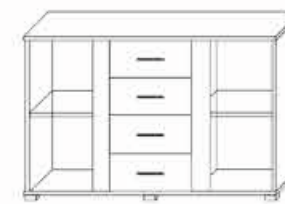

Комод 1200

висота - 795мм.
глибина - 490мм.
ширина - 1200мм.