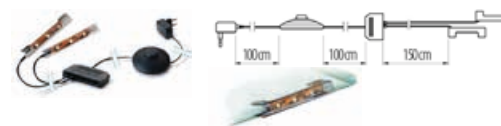

Освітлення

Комплект двох, трьох або чотирьох металевих освітлювальних кліпс (тип 1)