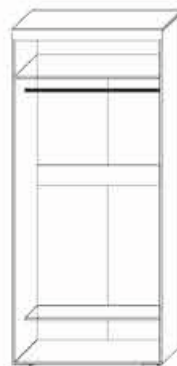

Комод-бар 800

висота - 1258мм.
глибина - 370мм.
ширина - 800мм.