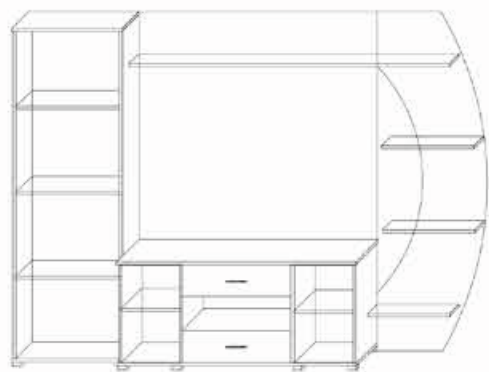

### Вітальня

висота - 1860мм.  
глибина - 370/490мм.  
ширина - 2500мм.