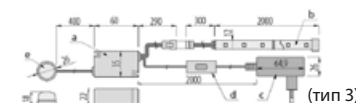

Нижні елементи

Фасад А 597x714мм.

Фасад В 597x597мм.

Фасад пеналів типу В з ручкою є опційним, що дозволяє залишити відкритою нішу або вбудувати техніку.

Фасад С 597x274мм.

* розмір елементів вказана з урахуванням стільниці

** висота вказана без урахування стільниці

*** підсвіткою комплектується окремо

Стільниці

Стільниці (повний список) та кухонні плінтуси комплектуються та продаються окремо (деталі ст.168).