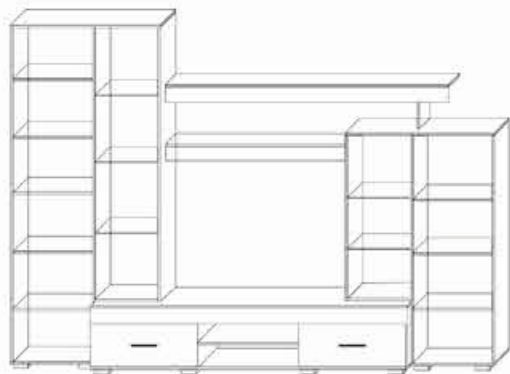

Комод-бар 800

висота - 1258мм.
глибина - 370мм.
ширина - 800мм.