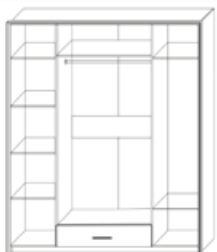

Шафа 4Д

ширина - 1802мм.
висота - 2120мм.
глибина - 575мм.