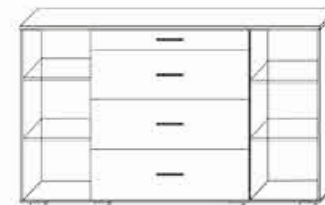

Комод-бар 800

висота - 1258мм.
глибина - 370мм.
ширина - 800мм.