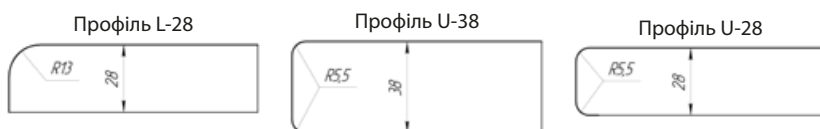

Профілі стільниць