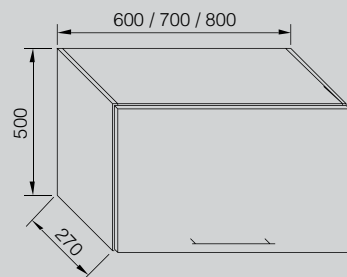

B60, B70, B80
U60, U70, U80