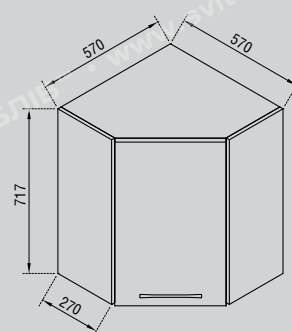

H80M
D80W

H60Пл
D60R

H87x87
D87x87

ВЕРХНИЕ ЭЛЕМЕНТЫ • UP CABINETS/UNITS

В 100Б, В 80Б
U100В, U80В

В 100БСк, В 80БСк
U100ВГ, U80ВГ

В 57x57
U57x57

В 30, В 40, В 50, В 60
U30, U40, U50, U60