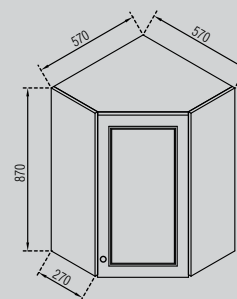

В 57x57
U 57x57