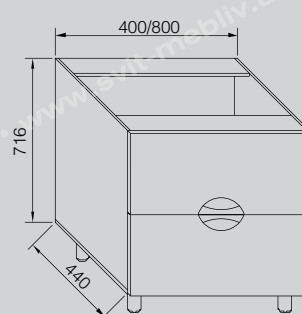

H40Ш, H80Ш
D40D, D80D