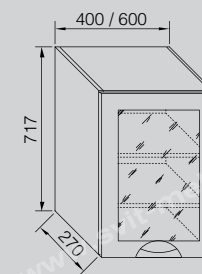

B40Ск, B60Ск
U40G, U60G