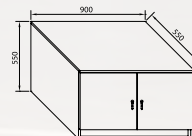

Версаль 1Т • Versailles 1T

Версаль 2ТВ • Versailles 2TV

Версаль 3ТВ • Versailles 3TV

Версаль 2Т • Versailles 2T