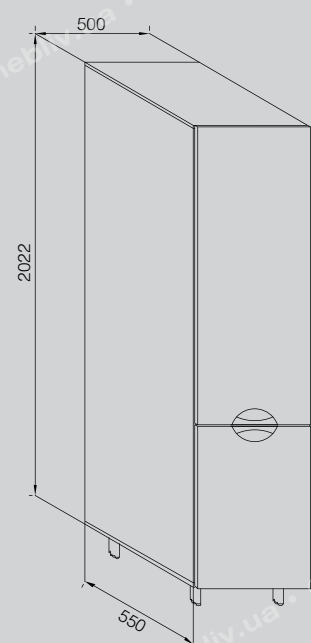

НИЖНИЕ ЭЛЕМЕНТЫ • DOWN CABINETS/UNITS

П50
С50