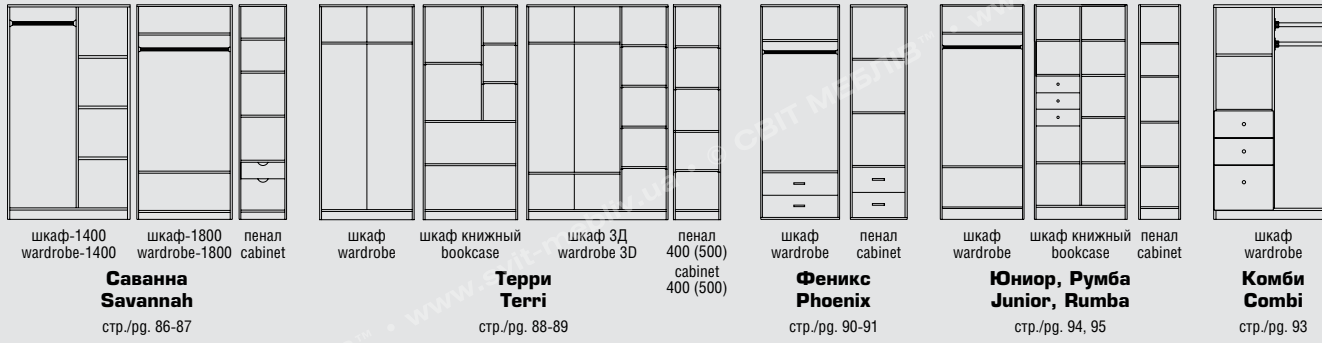

ВНУТРЕННЕЕ НАПОЛНЕНИЕ ШКАФОВ И ПЕНАЛОВ SCHEMATIC IMAGE OF WARDROBES AND CABINETS

ДЕТСКИЕ • KIDS ROOMS