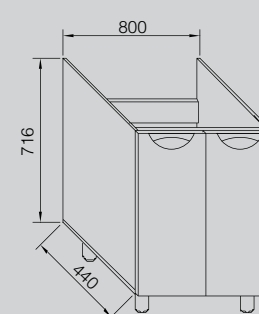

ВЕРХНИЕ ЭЛЕМЕНТЫ • UP CABINETS/UNITS

НИЖНИЕ ЭЛЕМЕНТЫ • DOWN CABINETS/UNITS

H80M
D80W