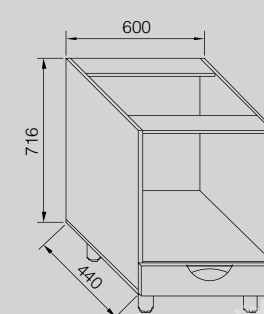

ВЕРХНИЕ ЭЛЕМЕНТЫ • UP CABINETS/UNITS

НИЖНИЕ ЭЛЕМЕНТЫ • DOWN CABINETS/UNITS

H60Пл
D60R