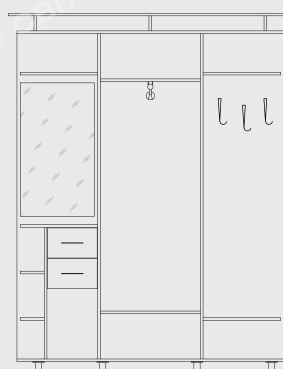

СИЛУЭТ 3 • SILHOUETTE 3