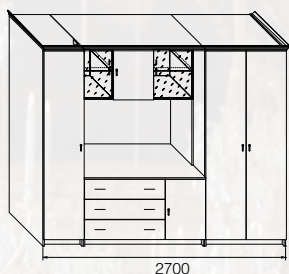

Версаль 7 • Versailles 7