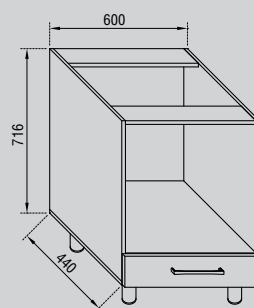

ВЕРХНИЕ ЭЛЕМЕНТЫ • UP CABINETS/UNITS

50 ОКАП,
60 ОКАП
50 FAN
60 FAN

НИЖНИЕ ЭЛЕМЕНТЫ • DOWN CABINETS/UNITS

Н 60 Пл
D60R