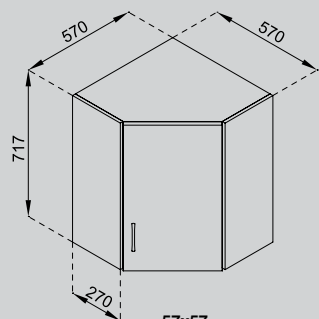

57x57
57x57