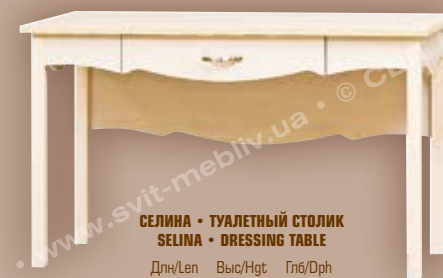

Длн/Len	Выс/Hgt	Глб/Dph
2080	1710	415

СЕЛИНА • НАДСТАВКА 1,6
SELINA • LENGTHENING PART 1,6

Длн/Len	Выс/Hgt	Глб/Dph
1600	1710	415

СЕЛИНА • ЗЕРКАЛО
SELINA • MIRROR

Длн/Len	Выс/Hgt	Глб/Dph
620	860	20

СЕЛИНА • ТУАЛЕТНЫЙ СТОЛИК
SELINA • DRESSING TABLE