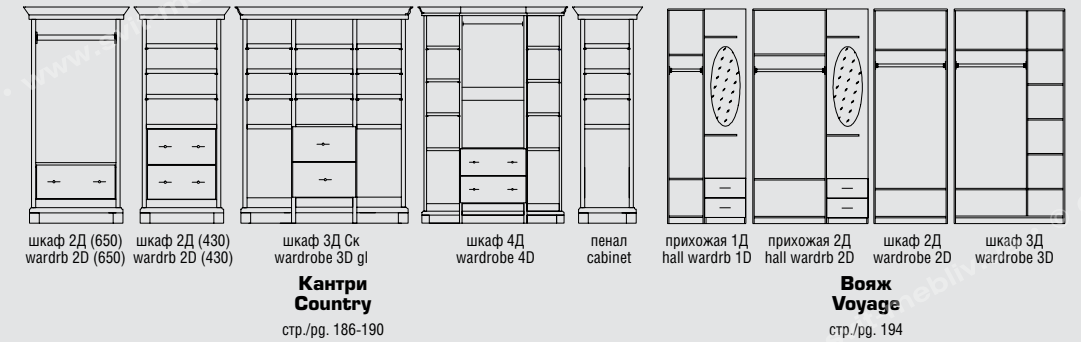

МОДУЛЬНЫЕ СИСТЕМЫ • FURNITURE MODULAR SYSTEMS