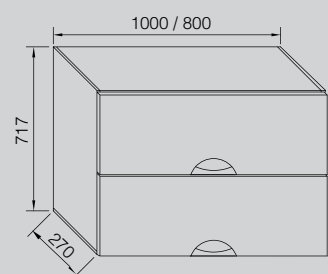

ВЕРХНИЕ ЭЛЕМЕНТЫ • UP CABINETS/UNITS

B100Б, B80Б
U100В, U80В