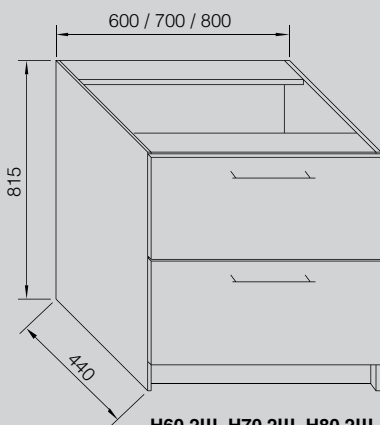

H60 2Ш, H70 2Ш, H80 2Ш
D60 2D, D70 2D, D80 2D