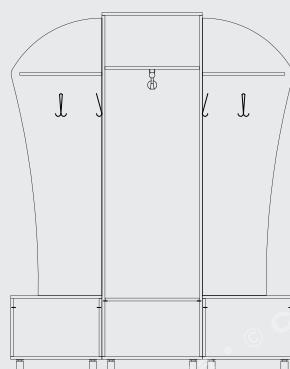

СТОЛЕШНИ • TABLE TOP

КАРОЛИНА • CAROLINA

ДУЭТ • DUET