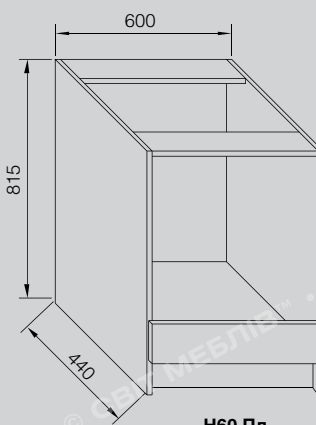

H60 Пл
D60 R

ВОЗМОЖНОСТЬ КОМПЛЕКТАЦИИ
ВЫДВИЖНЫХ ЯЩИКОВ
КУХНИ «СОНА» СИСТЕМОЙ V.I.P.

THE POSSIBILITY OF COMPLECTATION
WITH V.I.P.-SYSTEM DRAWERS

Комплект выдвижного ящика V.I.P.
(Hettich Германия)

V.I.P. complectation of drawers
(Hettich Germany)

- Выдвижной монтаж – просто расположите ящик на рельсы и подтолкните.
- Silent System – встроенное демпфирование позволяет закрывать выдвижные ящики плавно и бесшумно.
- Встроенное устройство фиксации в закрытом положении предотвращает произвольное открывание.
- Отличная стабильность в вертикальном и горизонтальном направлении.
- Износостойкие направляющие канавки обеспечивают стальным шариком оптимальное направление: точно в рельсы.
- Нет необходимости в техническом обслуживании благодаря автоматическому самоочищению ходовых направляющих.
- Slide-mounting – just place a drawer on the rail and push him.
- Silent System – built-in damping can close sliding drawers smoothly and quietly.
- Built-in fixation device in the closed position prevents spontaneous opening.
- Excellent stability in vertical and horizontal direction.
- Hard-wearing guide channel steel balls provide optimum direction: just in a rut.
- No need for maintenance due to automatic self-cleaning running rails.