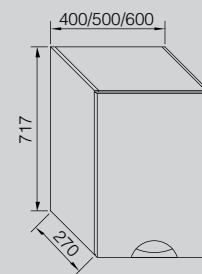

B40, B50, B60
U40, B50, B60