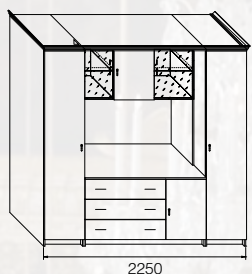

Версаль 7 • Versailles 7