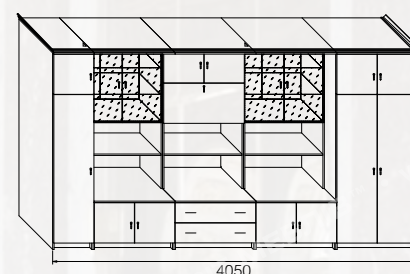

Версаль 12 • Versailles 12