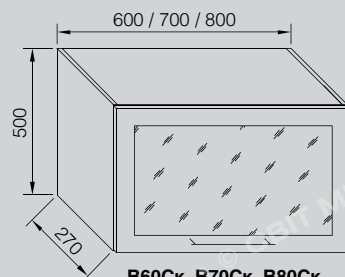

B60Ск, B70Ск, B80Ск
U60G, U70G, U80G