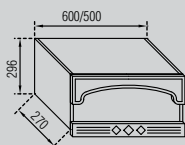

В60 ФПФ
В50 ФПФ
U60 FPF
U50 FPF