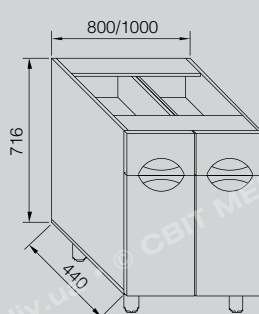

H80, H100
D80, D100