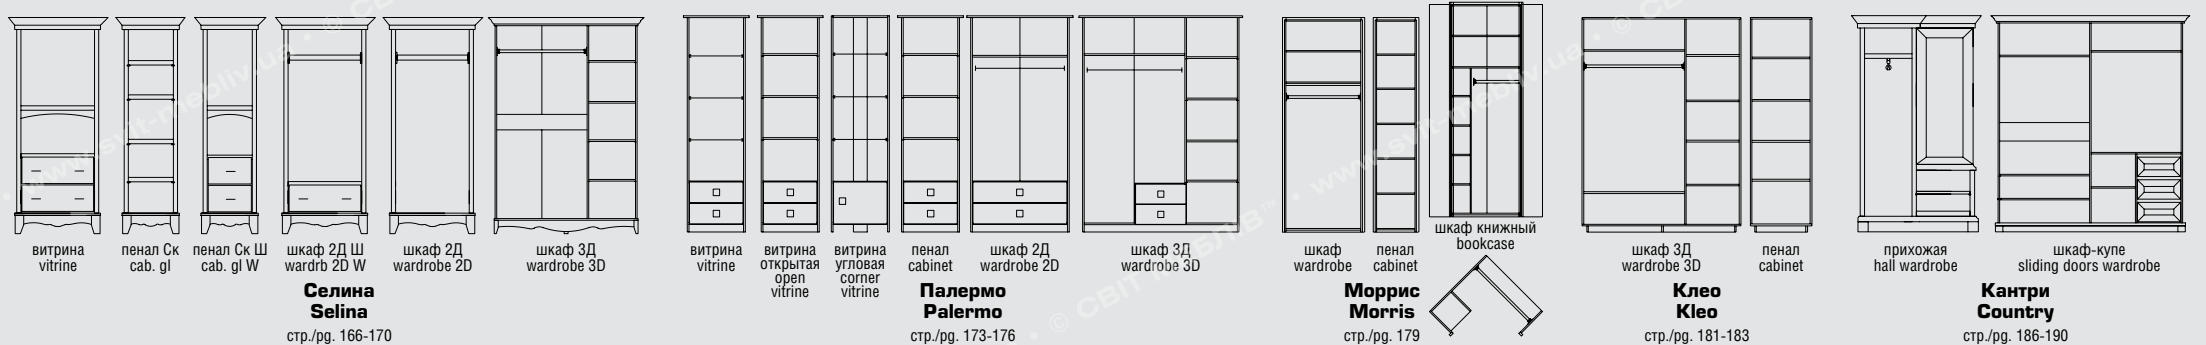

ШКАФЫ-КУПЕ • SLIDING DOOR WARDROBES

МОДУЛЬНЫЕ СИСТЕМЫ • FURNITURE MODULAR SYSTEMS

ТМ «СВІТ МЕБЛІВ»
ул. Полевая, 2, с. Паланка,
Уманский р-н Черкасская обл.,
Украина, 20340,
тел.: +38(04744) 4-86-98, 4-86-96