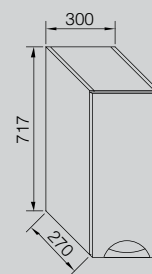

B30 пр.+л.
U30 Right/Left