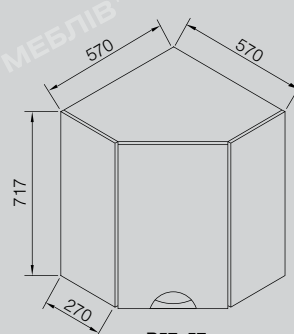

B57x57
U57x57