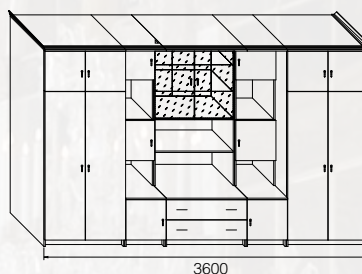

Длин/Len 5066, Выс/Hgt 2260, Глб/Дрп 610
ТВ ниша/TV closet: Длин/Len 1318, Выс/Hgt 734, Глб/Дрп 530

Версаль 1 • Versailles 1

Версаль 2 • Versailles 2

Версаль 3 • Versailles 3

Версаль 4 • Versailles 4

Версаль 5 • Versailles 5