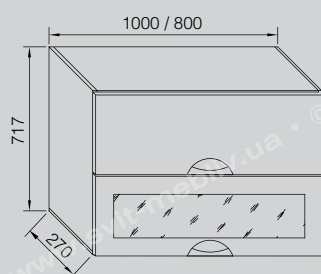

B100БСк, B80БСк
U100BG, U80BG