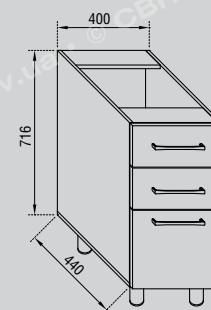

ВЕРХНИЕ ЭЛЕМЕНТЫ • UP CABINETS/UNITS

50 ОКАП,
60 ОКАП
50 FAN
60 FAN

НИЖНИЕ ЭЛЕМЕНТЫ • DOWN CABINETS/UNITS

Н 40Ш
D40D