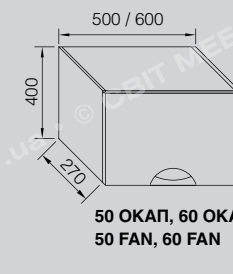

50 ОКАП, 60 ОКАП
50 FAN, 60 FAN