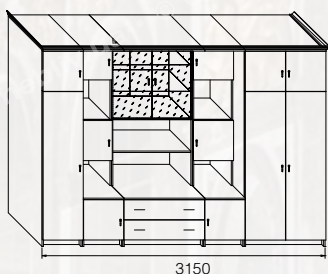

Длин/Len 5066, Выс/Hgt 2260, Глб/Дрп 610
ТВ ниша/TV closet: Длин/Len 1318, Выс/Hgt 734, Глб/Дрп 530

Версаль 1 • Versailles 1

Версаль 2 • Versailles 2

Версаль 3 • Versailles 3

Версаль 4 • Versailles 4

Версаль 5 • Versailles 5