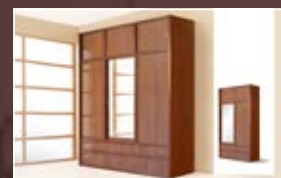

Вика
Vika
стр./page 123