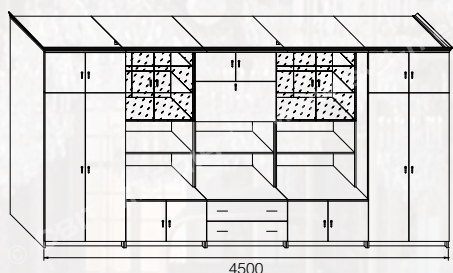

Версаль 11 • Versailles 11