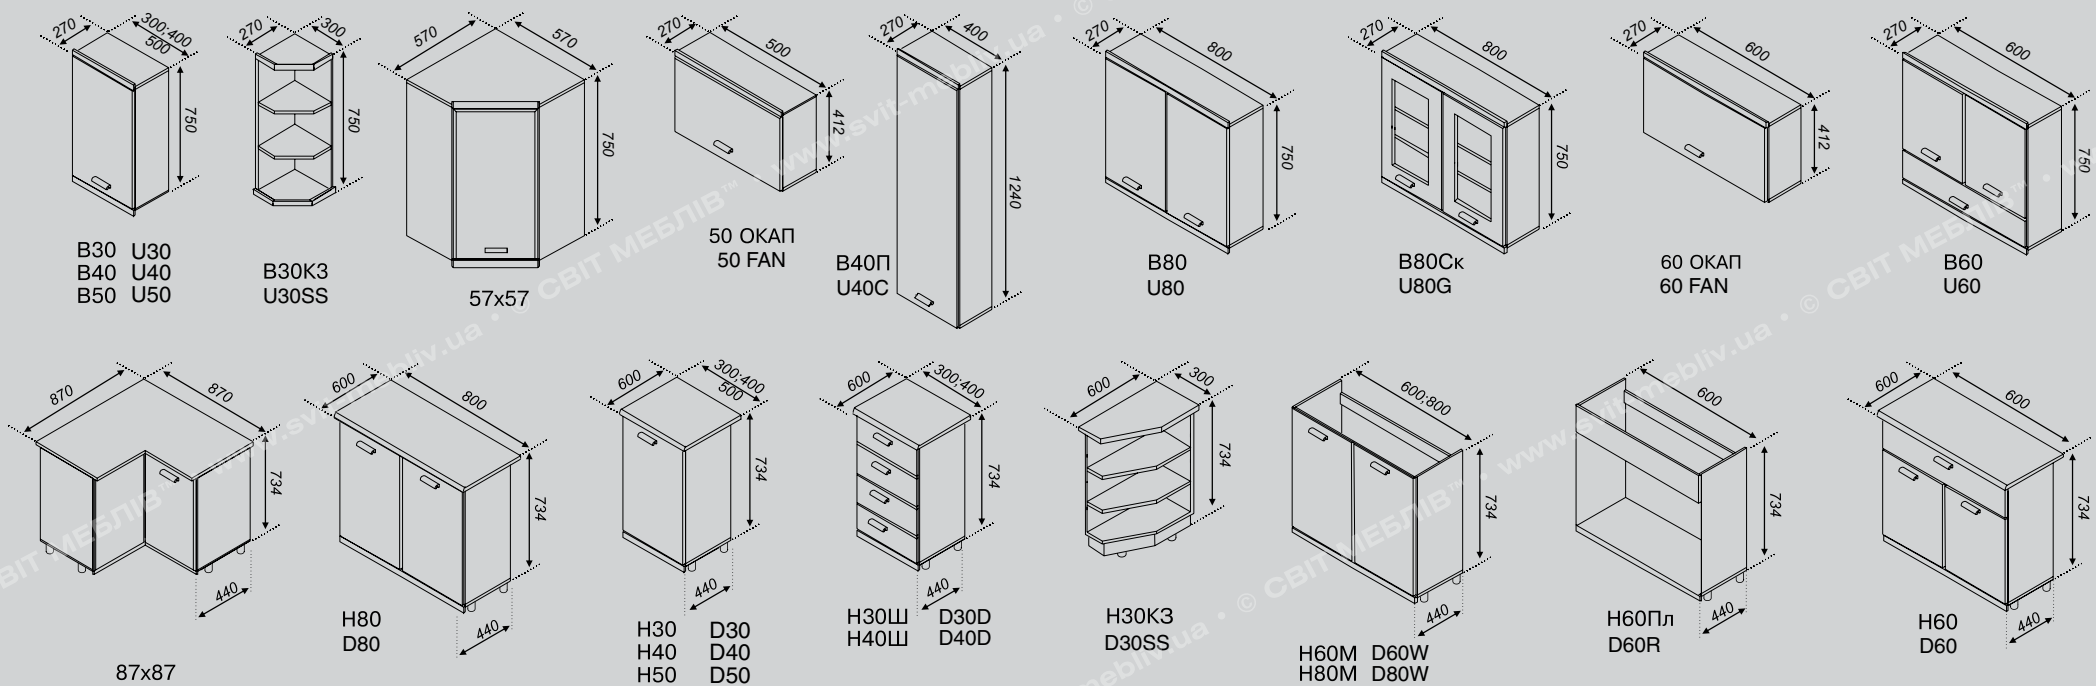

ТЕРА • TERA

НАОМІ • NAOMI