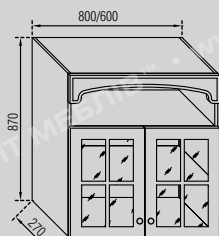

В80Ск(СкЧ)
В60Ск(СкЧ)
U80G(GC)
U60G(GC)