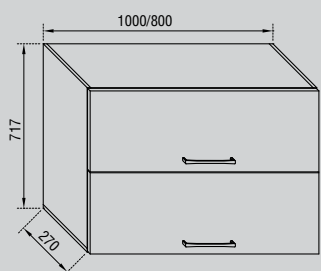

ВЕРХНИЕ ЭЛЕМЕНТЫ • UP CABINETS/UNITS

В 100Б, В 80Б
U100В, U80В