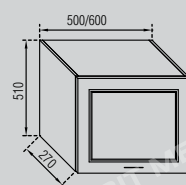

50 ОКАП, 60 ОКАП
50 FAN, 60 FAN