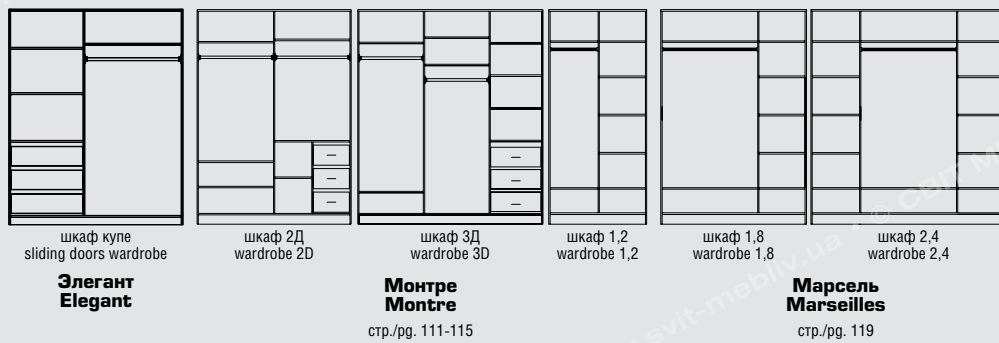

ШКАФЫ-КУПЕ • SLIDING DOOR WARDROBES

МОДУЛЬНЫЕ СИСТЕМЫ • FURNITURE MODULAR SYSTEMS

ТМ «СВІТ МЕБЛІВ»
ул. Полевая, 2, с. Паланка,
Уманский р-н Черкасская обл.,
Украина, 20340,
тел.: +38(04744) 4-86-98, 4-86-96