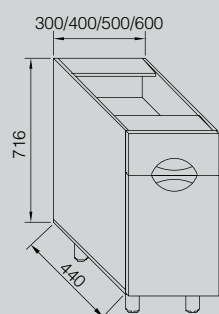

H30, H40, H50, H60
D30, D40, D50, D60