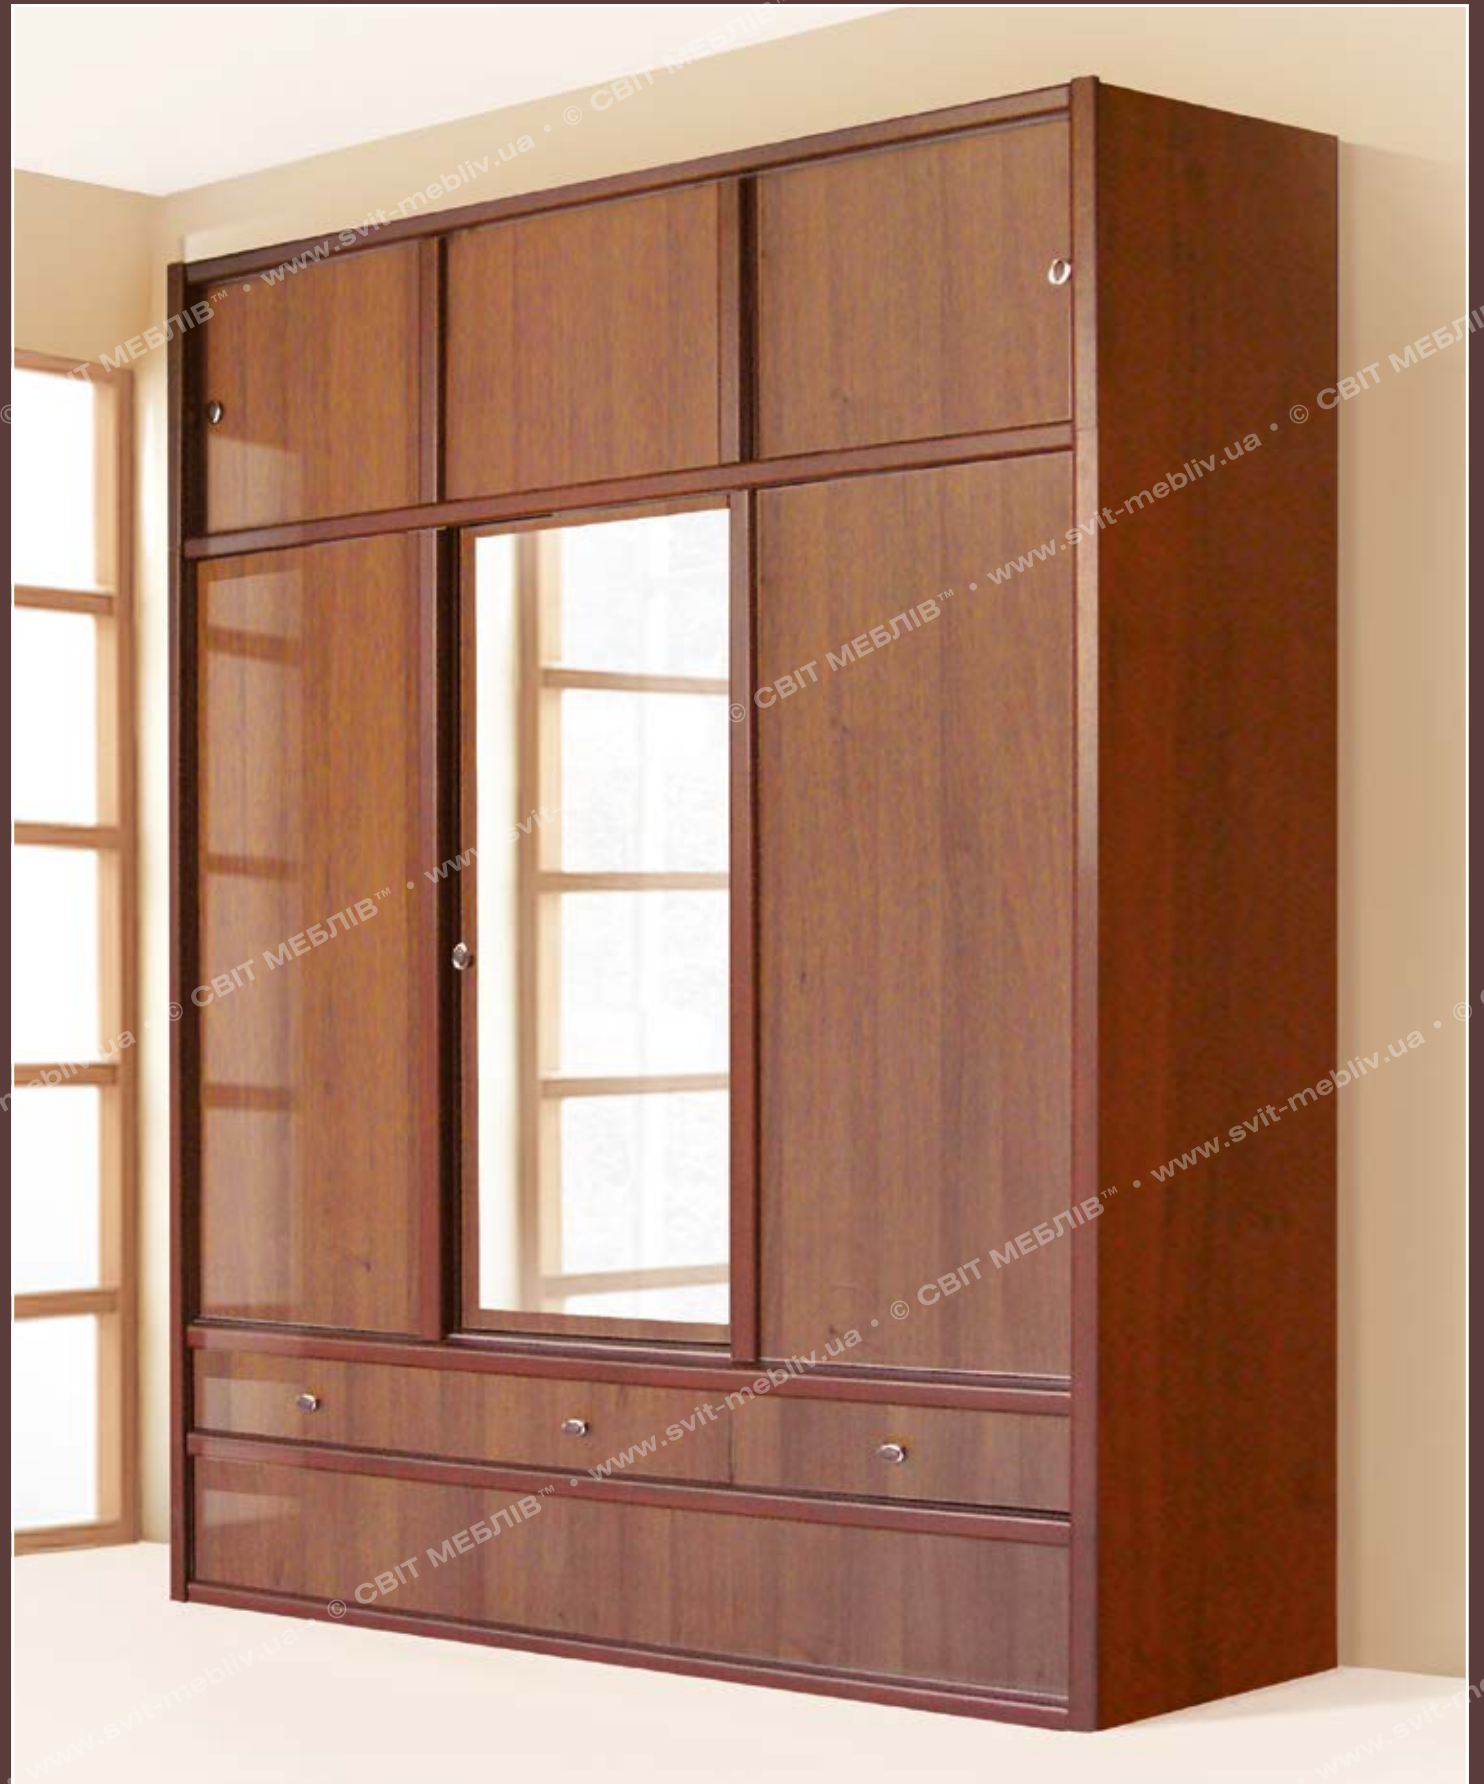

Длн/Len	Выс/Hgt	Глб/Dph
1 м	1000	2285	450
1,5 м	1500	2285	450

ОЛЬХА • ОРЕХ
ALDER • NUT

ВИКА • VIKА