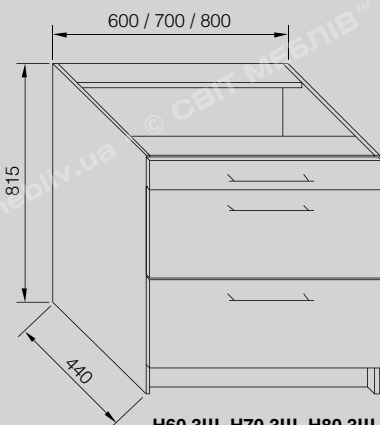

H60 3Ш, H70 3Ш, H80 3Ш
D60 3D, D70 3D, D80 3D