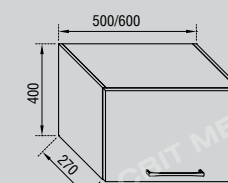

50 ОКАП,
60 ОКАП
50 FAN
60 FAN