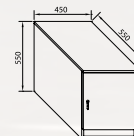

Версаль 2ТВ • Versailles 2TV

Версаль 1Т • Versailles 1T