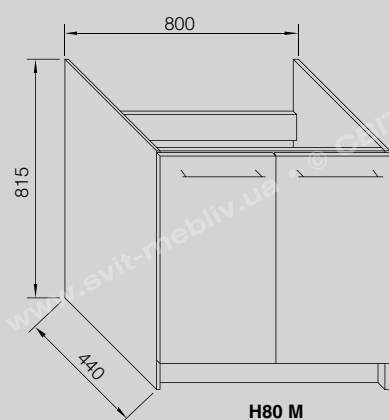

H80 M
D80 W

ВОЗМОЖНОСТЬ КОМПЛЕКТАЦИИ
ВЫДВИЖНЫХ ЯЩИКОВ
КУХНИ «СОНА» СИСТЕМОЙ V.I.P.

THE POSSIBILITY OF COMPLECTATION
WITH V.I.P.-SYSTEM DRAWERS

Комплект выдвижного ящика V.I.P.
(Hettich Германия)

V.I.P. complectation of drawers
(Hettich Germany)

- Выдвижной монтаж – просто расположите ящик на рельсы и подтолкните.
- Silent System – встроенное демпфирование позволяет закрывать выдвижные ящики плавно и бесшумно.
- Встроенное устройство фиксации в закрытом положении предотвращает произвольное открывание.
- Отличная стабильность в вертикальном и горизонтальном направлении.
- Износостойкие направляющие канавки обеспечивают стальным шариком оптимальное направление: точно в рельсы.
- Нет необходимости в техническом обслуживании благодаря автоматическому самоочищению ходовых направляющих.
- Slide-mounting – just place a drawer on the rail and push him.
- Silent System – built-in damping can close sliding drawers smoothly and quietly.
- Built-in fixation device in the closed position prevents spontaneous opening.
- Excellent stability in vertical and horizontal direction.
- Hard-wearing guide channel steel balls provide optimum direction: just in a rut.
- No need for maintenance due to automatic self-cleaning running rails.