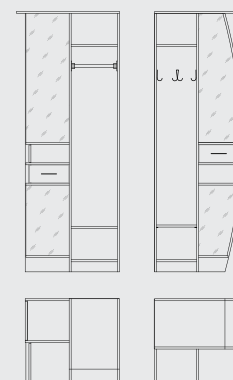

СТОЛЕШНИ • TABLE TOP

КАРОЛИНА • CAROLINA

ЕВА • EVA