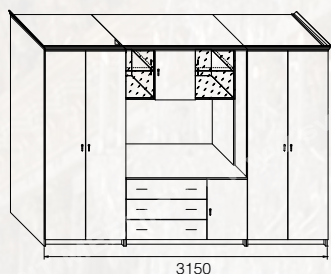

Длин/Len 5066, Выс/Hgt 2260, Глб/Дрп 610
ТВ ниша/TV closet: Длин/Len 1318, Выс/Hgt 734, Глб/Дрп 530

Версаль 1 • Versailles 1

Версаль 2 • Versailles 2

Версаль 3 • Versailles 3

Версаль 4 • Versailles 4

Версаль 5 • Versailles 5