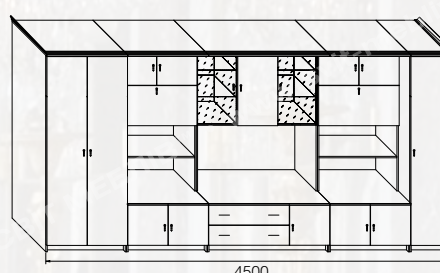

Версаль 2Сх • Versailles 2GL

Версаль 3Сх • Versailles 3GL