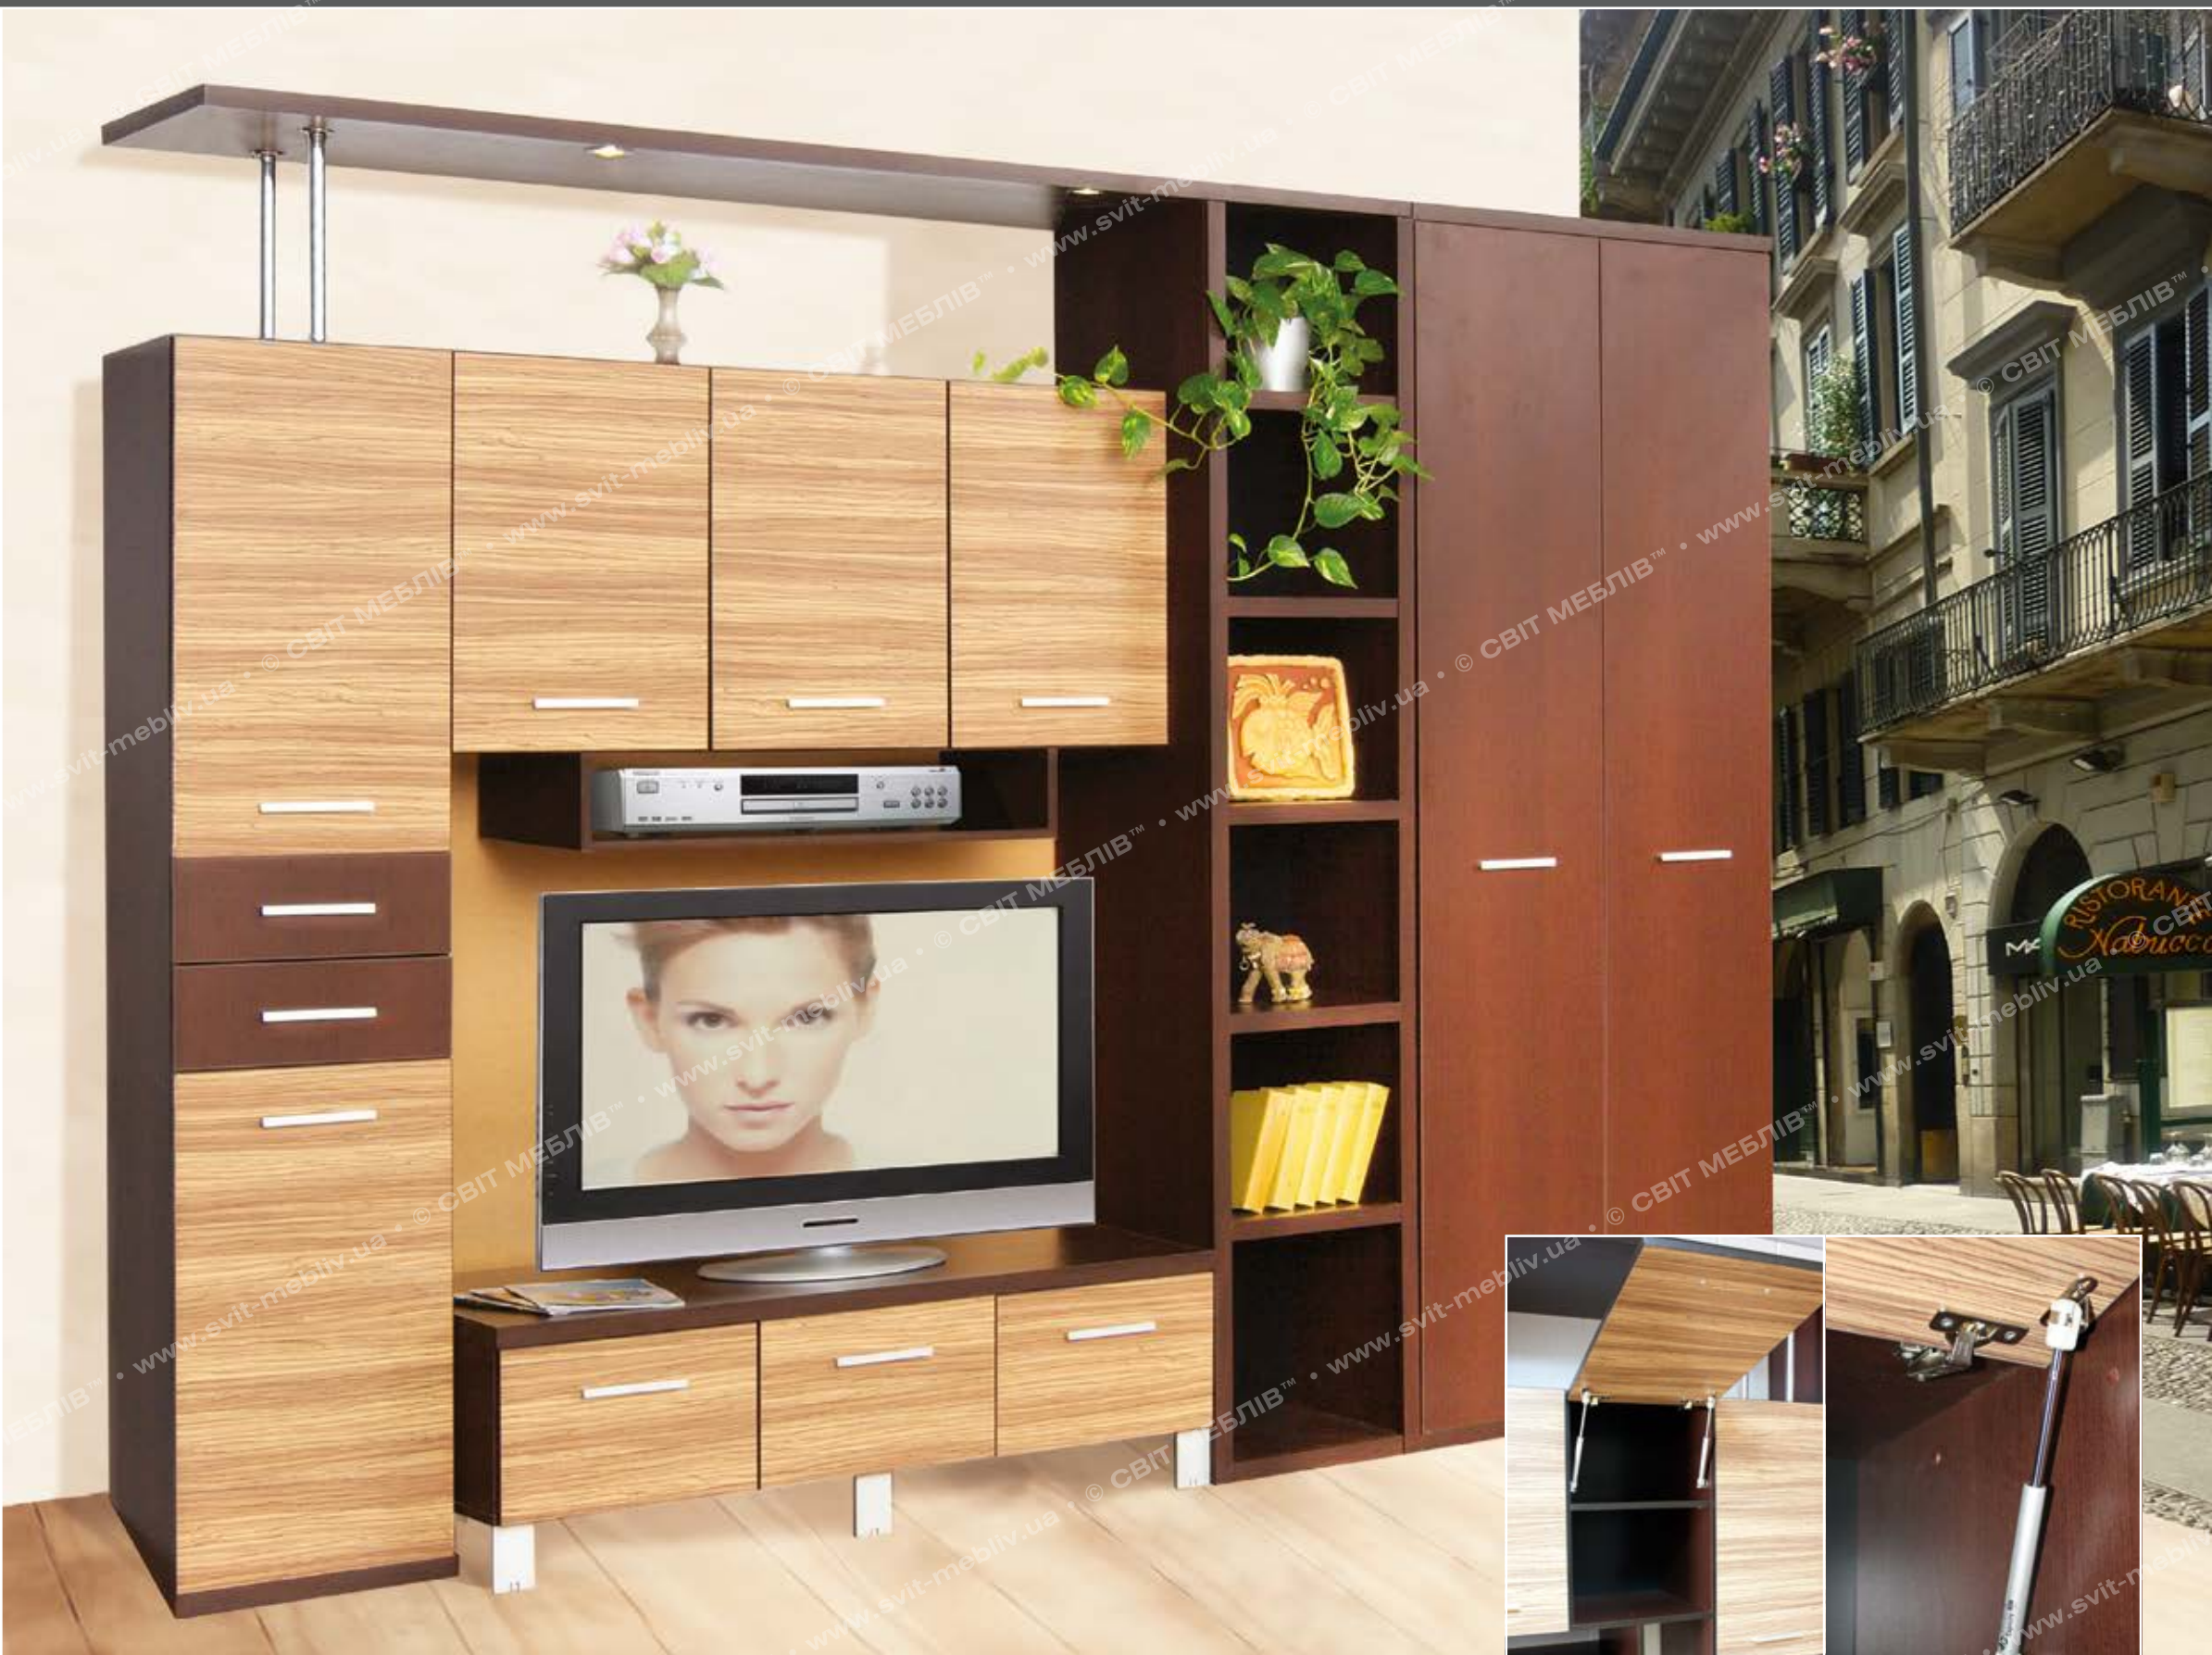

Длн/Len 2805, Выс/Hgt: 2205, Глб/Dph 575
ТВ ниша/TV closet: Длн/Len 1200, Выс/Hgt: 695, Глб/Dph 570

ТЕМНЫЙ ВЕНГЕ/ЗЕБРАНО
DARK WENGE/ZEBRANO

МИЛАН • MILAN