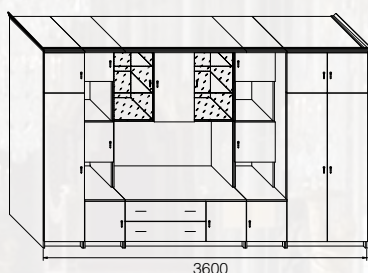

Версаль НП • Versailles BS

Версаль бар • Versailles bar