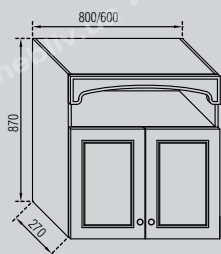

В80, В60
U80, U60