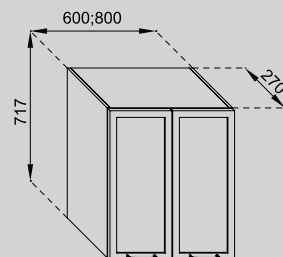

B 60Cк (717) U 60G (717)
B 80Cк (717) U 80G (717)